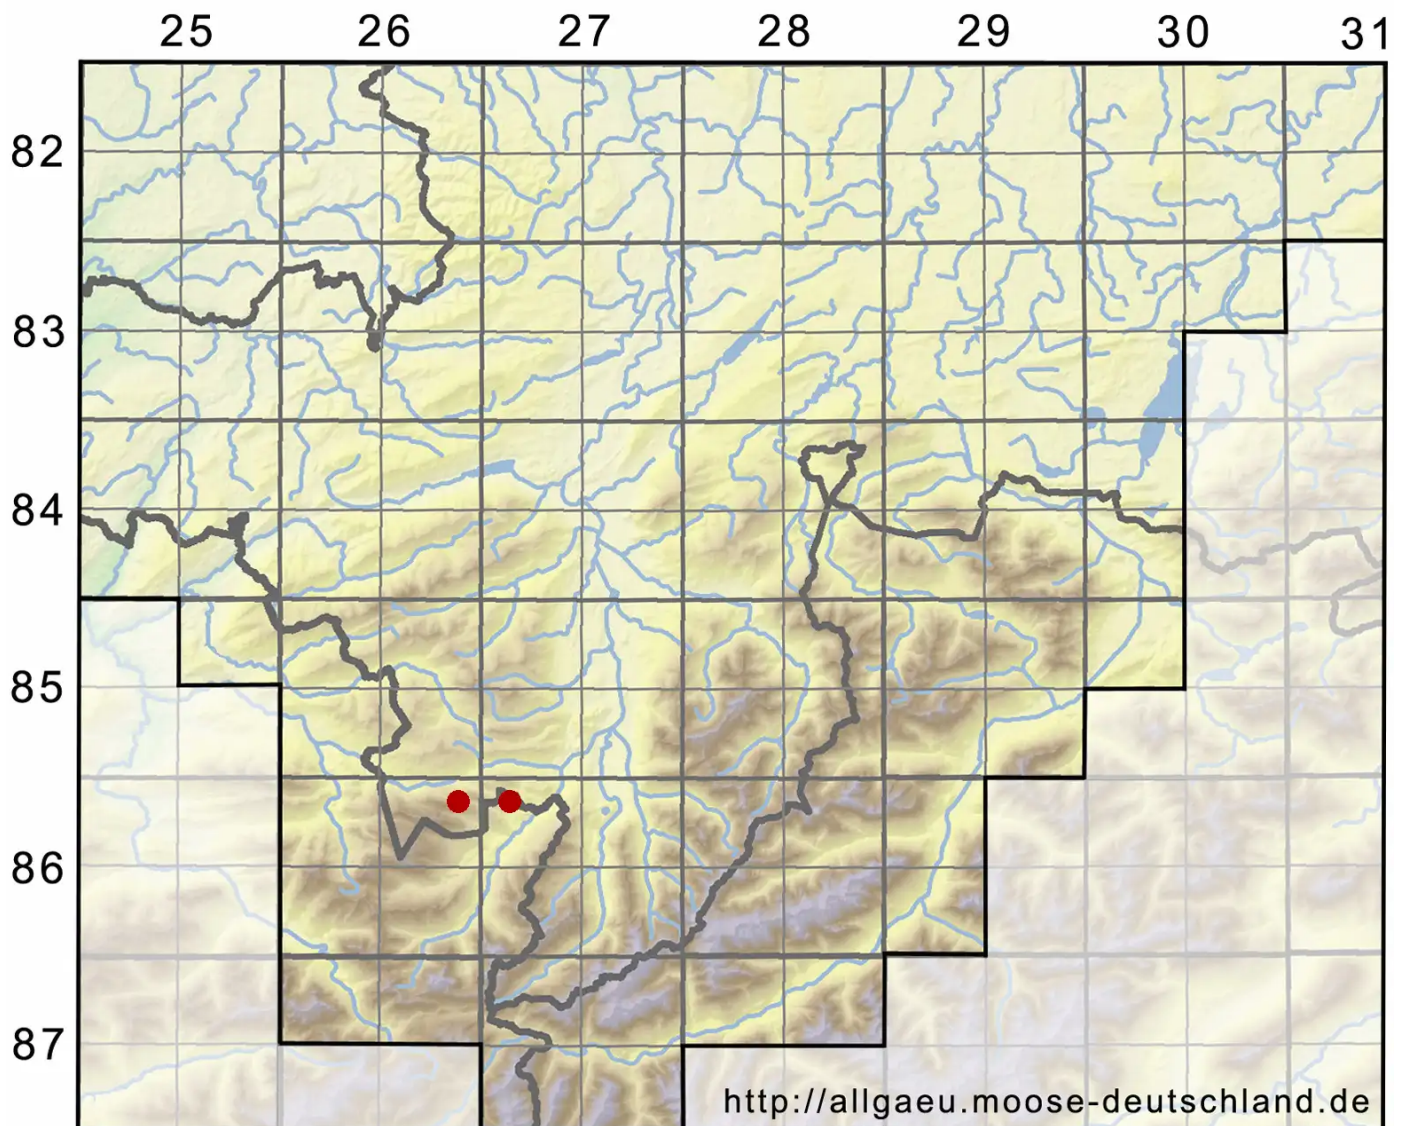

Odontoschisma francisci (Hook.) L.Söderstr. & Vainio

Heide-Schlitzkelchmoos

Legende:

Symbole:

Ausgefülltes Symbol:
Zeitraum von 1980 bis heute (Aktuelle Angabe)

Leeres Symbol:
Zeitraum vor 1980 (Altangabe)

Quadrat: Herbarbeleg