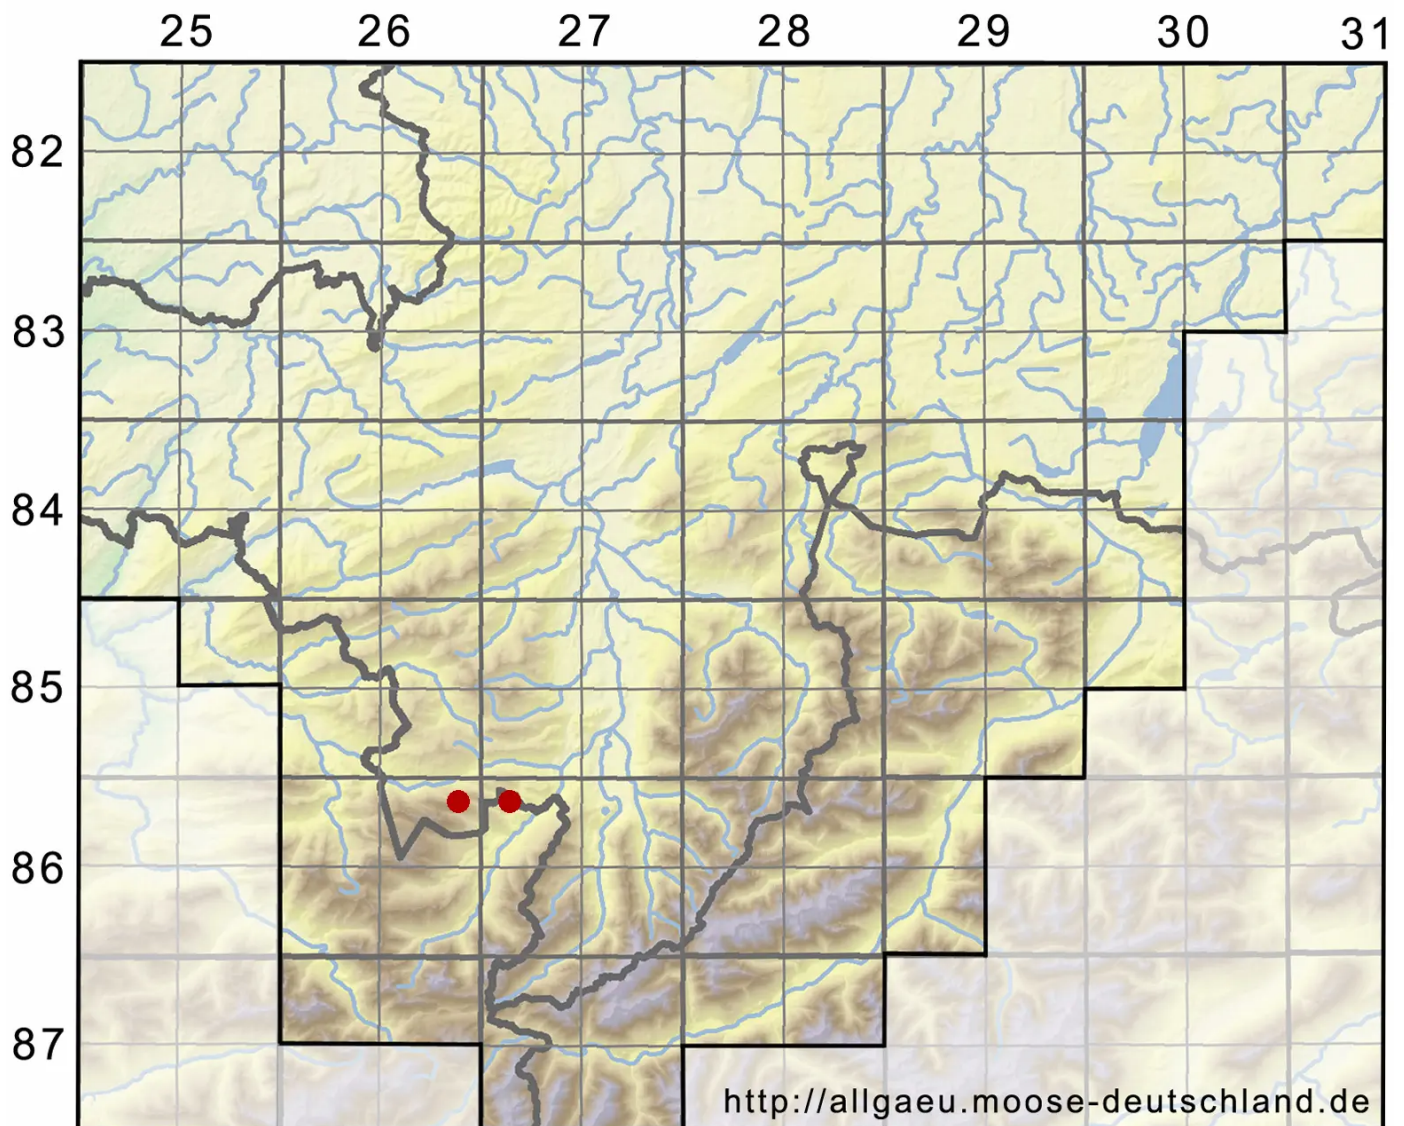

Odontoschisma francisci (Hook.) L.Söderstr. & Vainio

Heide-Schlitzkelchmoos

Legende:

Symbole:

Ausgefülltes Symbol:
Zeitraum von 1980 bis heute (Aktuelle Angabe)

Leeres Symbol:
Zeitraum vor 1980 (Altangabe)

Quadrat: Herbarbeleg