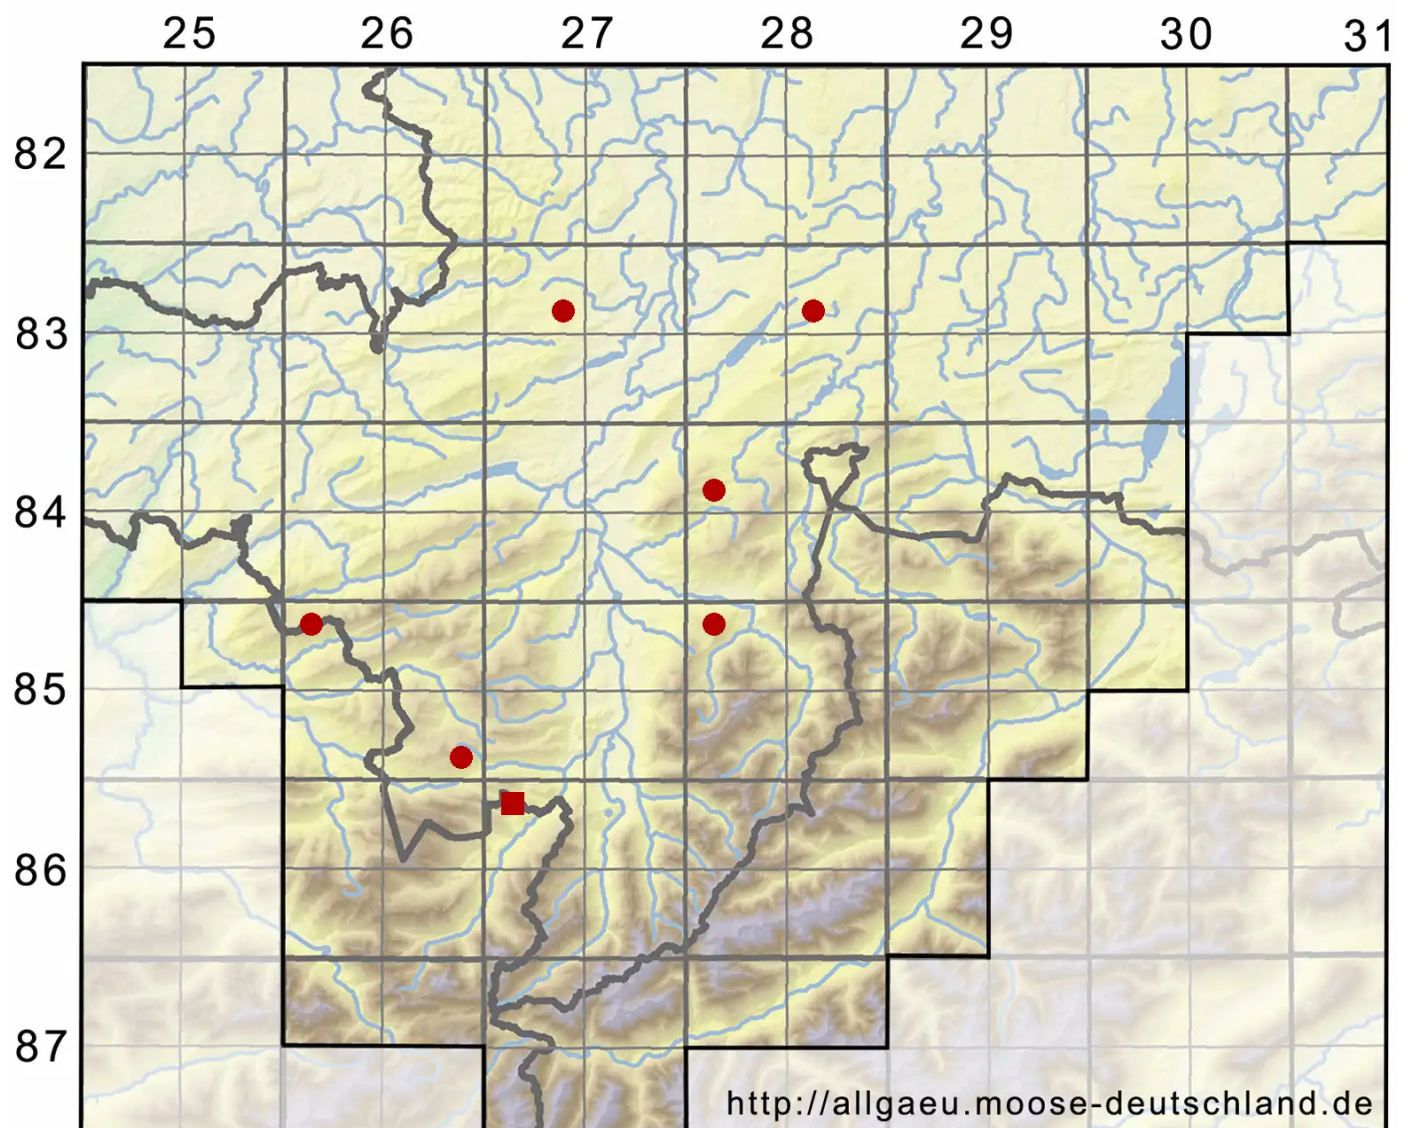

# Odontoschisma fluitans (Nees) L.Söderstr. & Valenta

Schlenken-Schlitzkelchmoos, Hochmoor-Schlitzkelchmoos

Legende:

**Symbole:**

Ausgefülltes Symbol:  
Zeitraum von 1980 bis heute (Aktuelle Angabe)

Leeres Symbol:  
Zeitraum vor 1980 (Altangabe)

Quadrat: Herbarbeleg