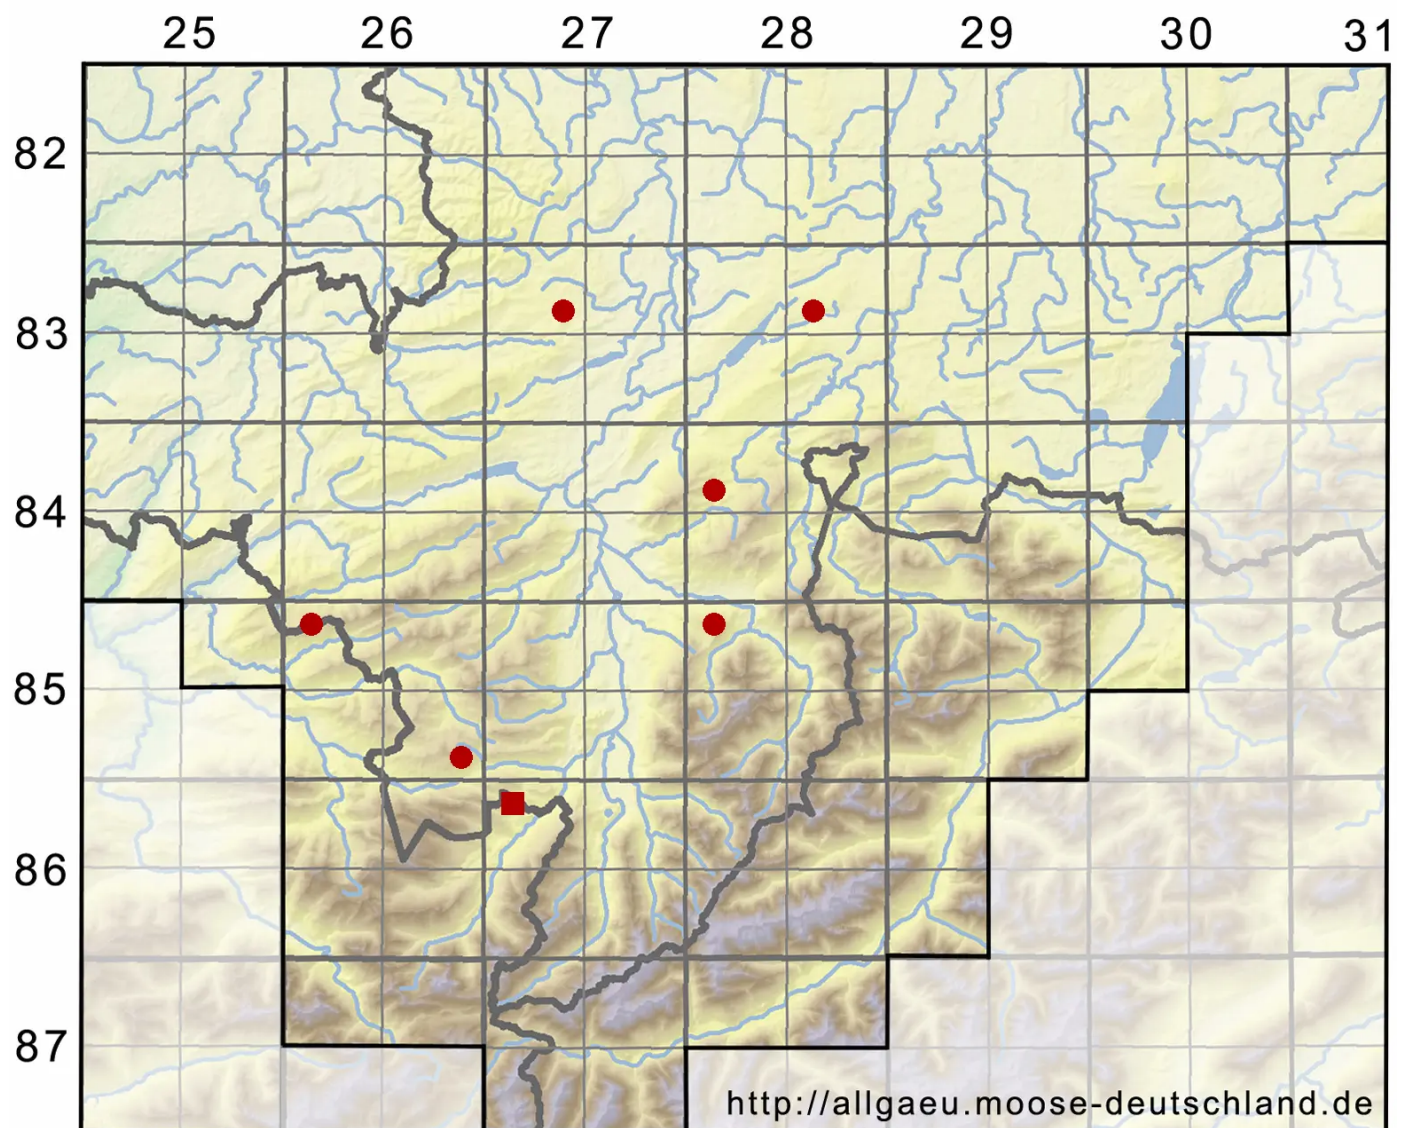

Odontoschisma fluitans (Nees) L.Söderstr. & Valenta

Schlenken-Schlitzkelchmoos, Hochmoor-Schlitzkelchmoos

Legende:

Symbole:

Ausgefülltes Symbol:
Zeitraum von 1980 bis heute (Aktuelle Angabe)

Leeres Symbol:
Zeitraum vor 1980 (Altangabe)

Quadrat: Herbarbeleg