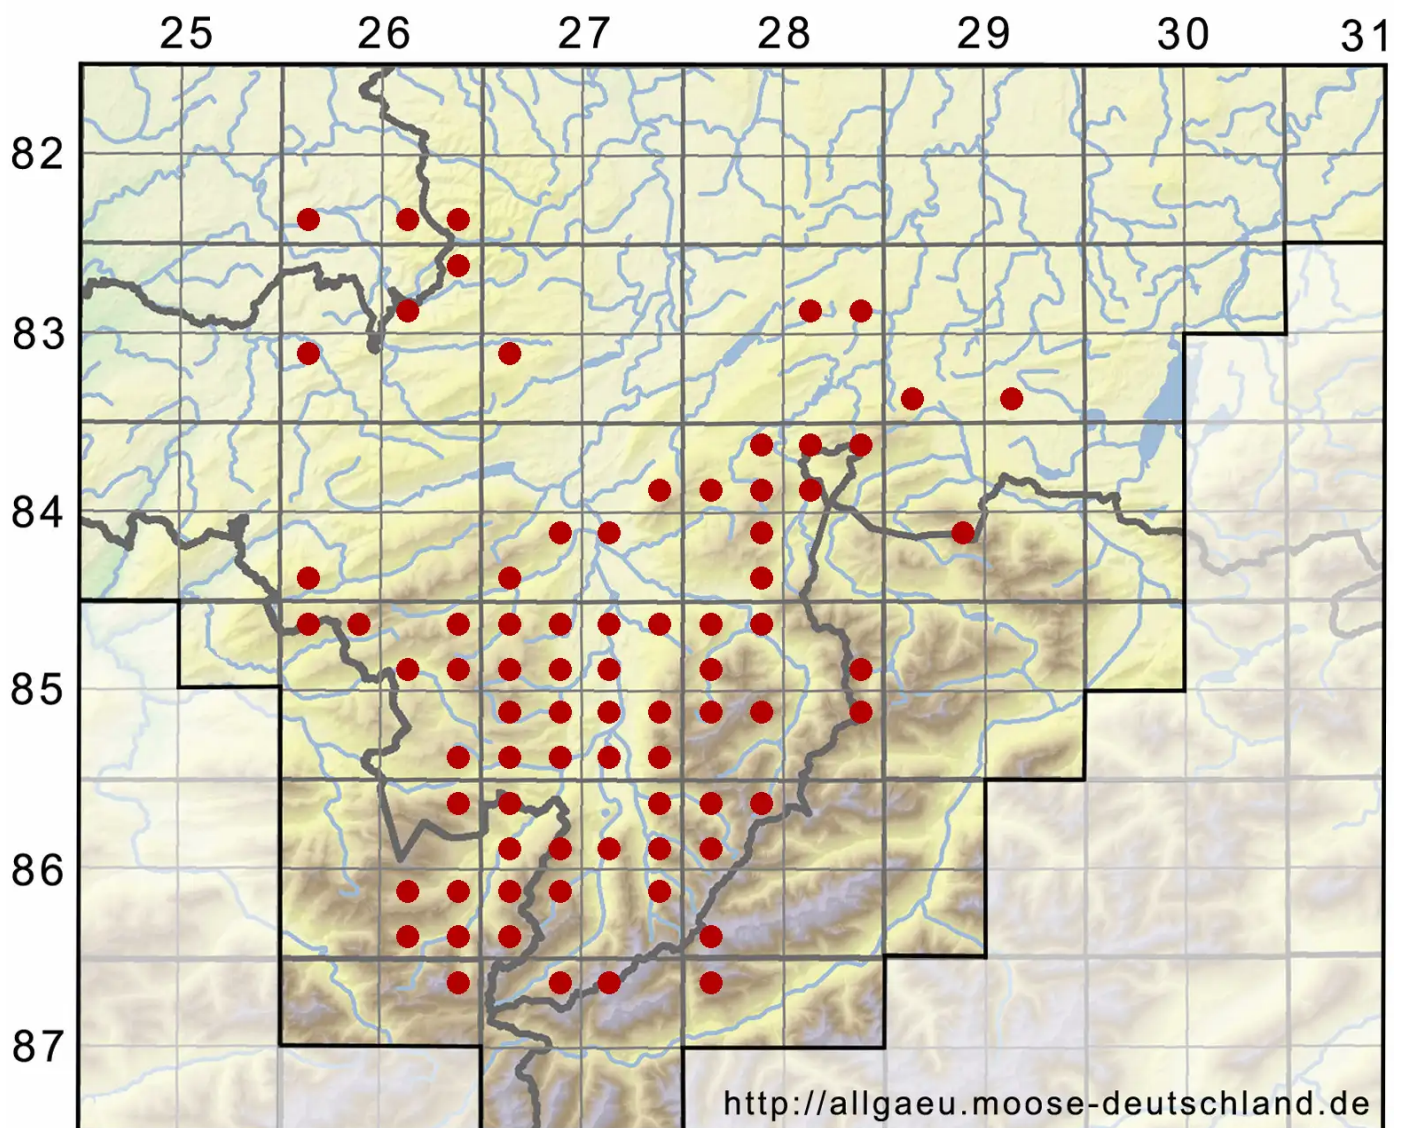

# Cephalozia bicuspidata (L.) Dumort.

Zweispitziges Kopfsprossmoos

Legende:

**Symbole:**

Ausgefülltes Symbol:  
Zeitraum von 1980 bis heute (Aktuelle Angabe)

Leeres Symbol:  
Zeitraum vor 1980 (Altangabe)

Quadrat: Herbarbeleg