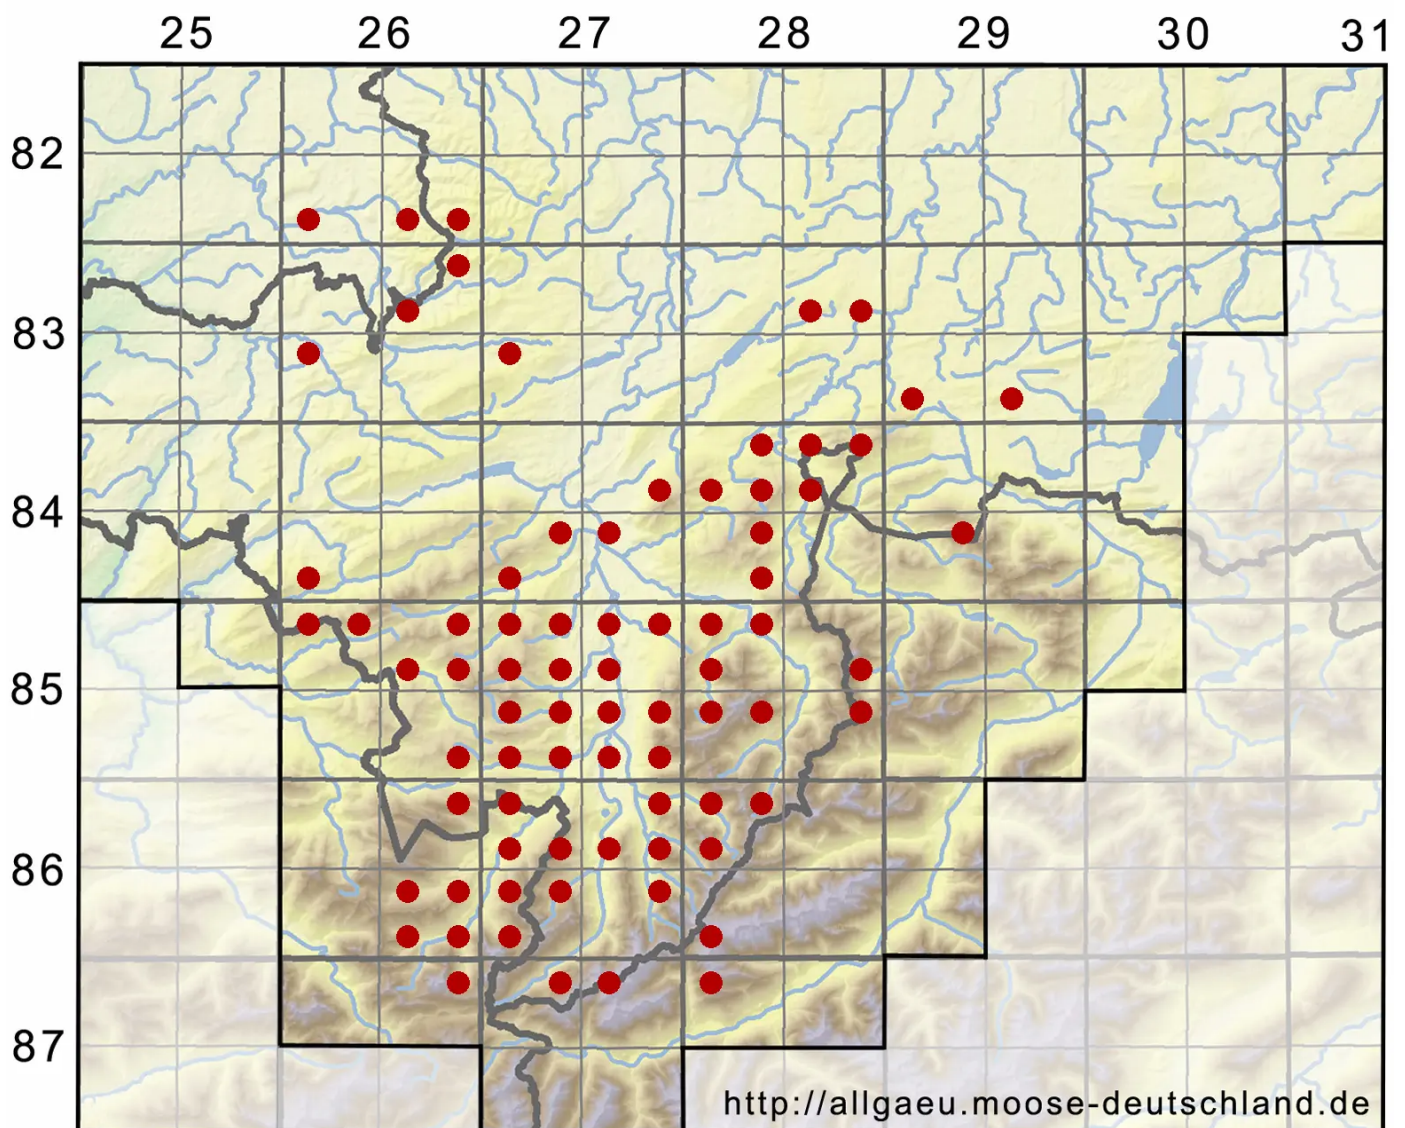

Cephalozia bicuspidata (L.) Dumort.

Zweispitziges Kopfsprossmoos

Legende:

Symbole:

Ausgefülltes Symbol:
Zeitraum von 1980 bis heute (Aktuelle Angabe)

Leeres Symbol:
Zeitraum vor 1980 (Altangabe)

Quadrat: Herbarbeleg