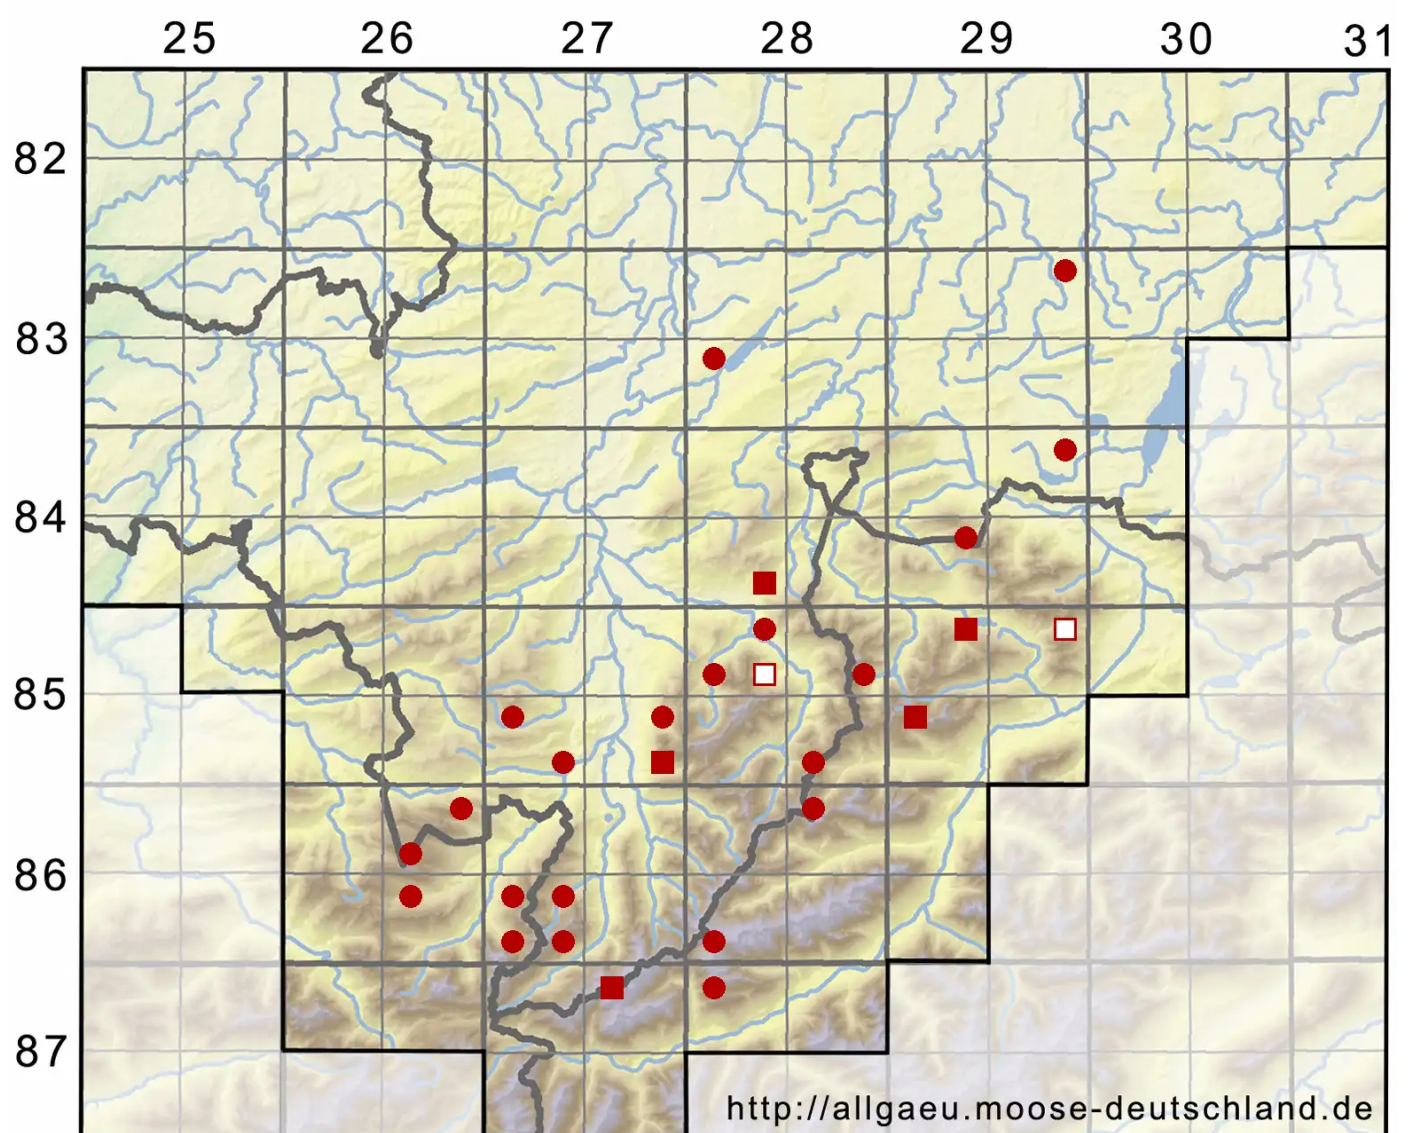

Catoscopium nigrum (Hedw.) Brid.

Dunkles Schwarzkopfmoos

Legende:

Symbole:

Ausgefülltes Symbol:
Zeitraum von 1980 bis heute (Aktuelle Angabe)

Leeres Symbol:
Zeitraum vor 1980 (Altangabe)

Quadrat: Herbarbeleg