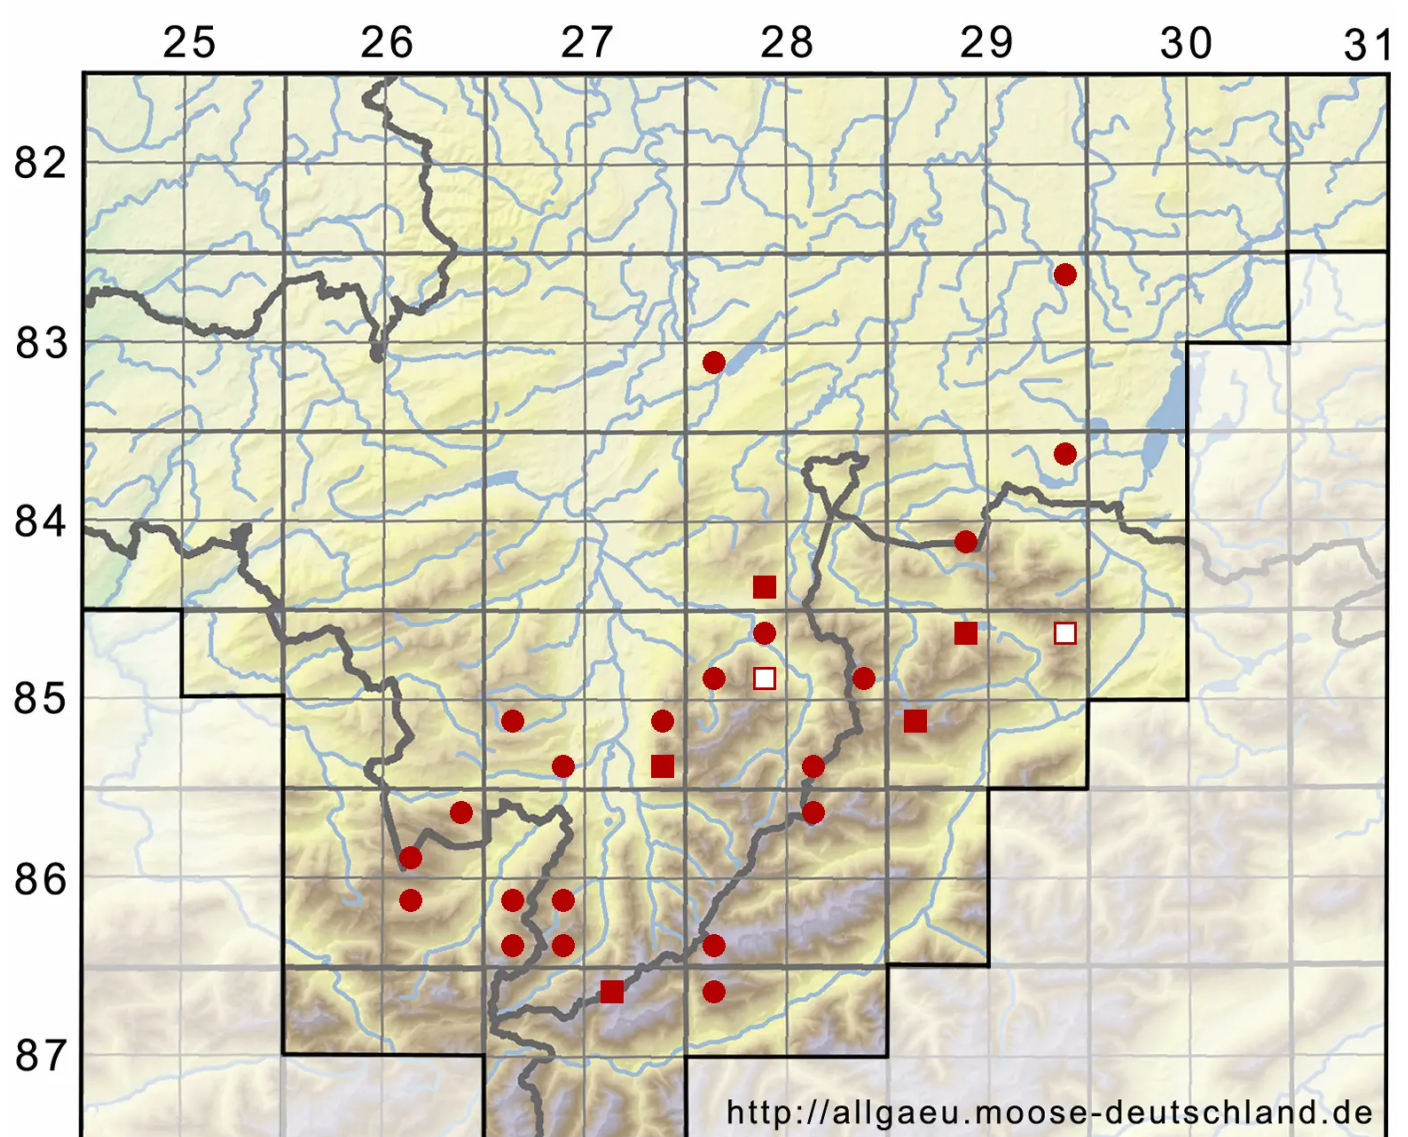

Catoscopium nigrum (Hedw.) Brid.

Dunkles Schwarzkopfmoos

Legende:

Symbole:

Ausgefülltes Symbol:
Zeitraum von 1980 bis heute (Aktuelle Angabe)

Leeres Symbol:
Zeitraum vor 1980 (Altangabe)

Quadrat: Herbarbeleg