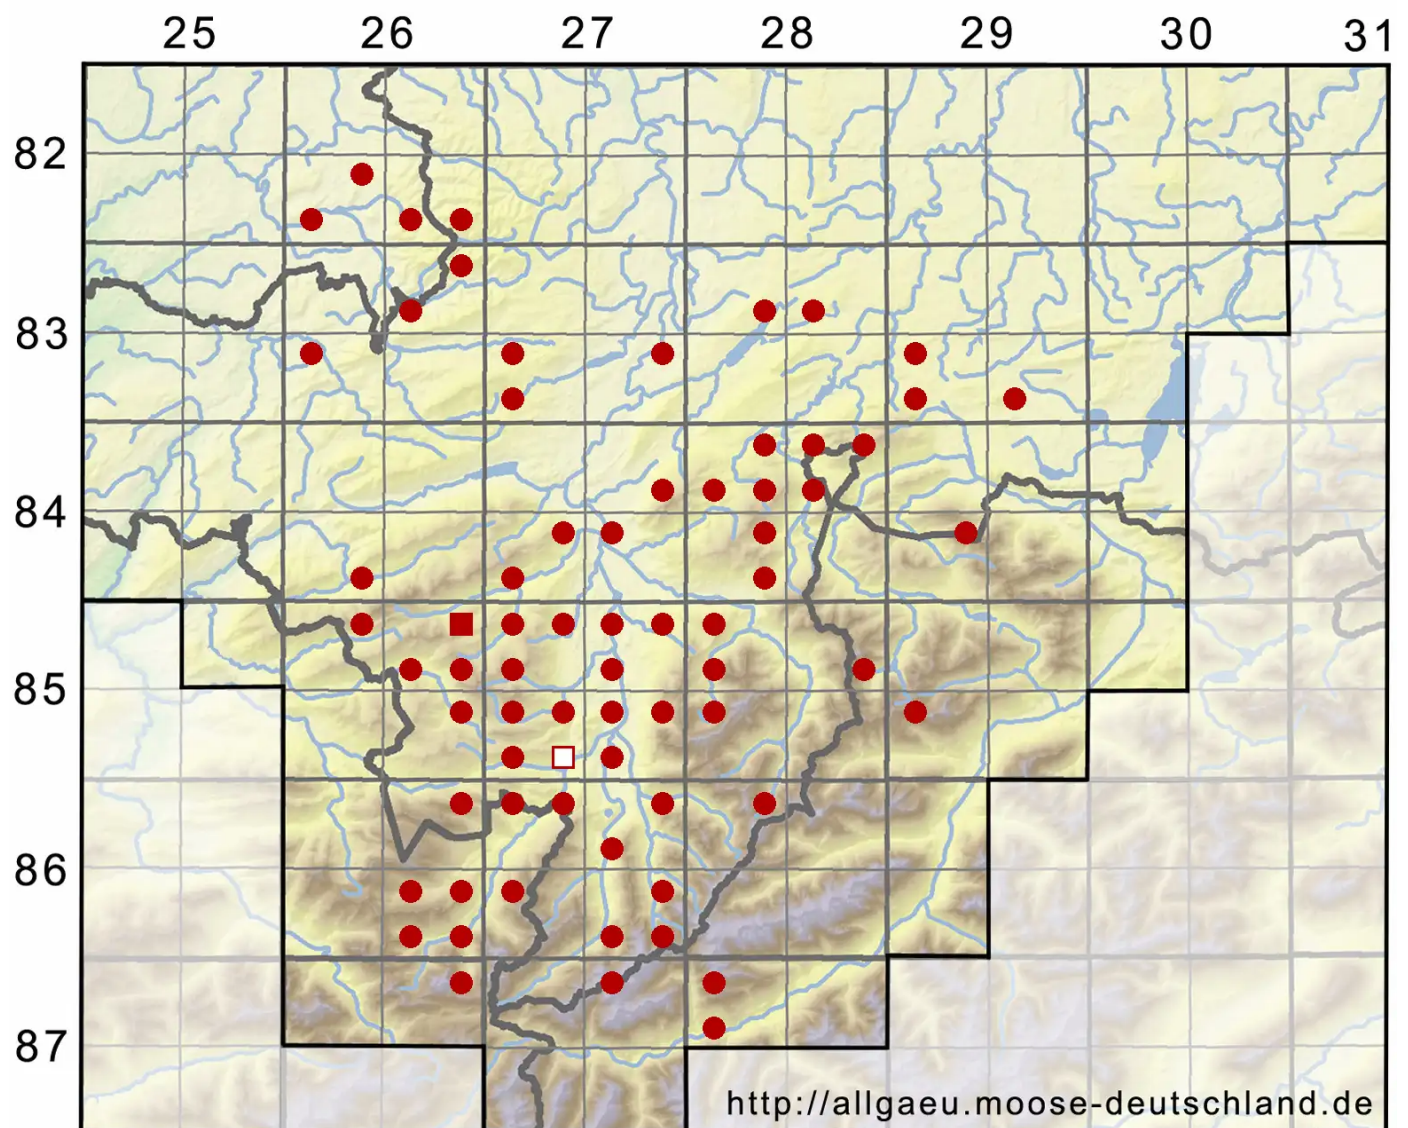

Atrichum undulatum (Hedw.) P.Beauv.

Großes Katharinenmoos, Gewelltblättriges Katharinenmoos

Legende:

- Symbole:**
- Ausgefülltes Symbol:
Zeitraum von 1980 bis heute (Aktuelle Angabe)
 - Leeres Symbol:
Zeitraum vor 1980 (Altangabe)
 - Quadrat: Herbarbeleg