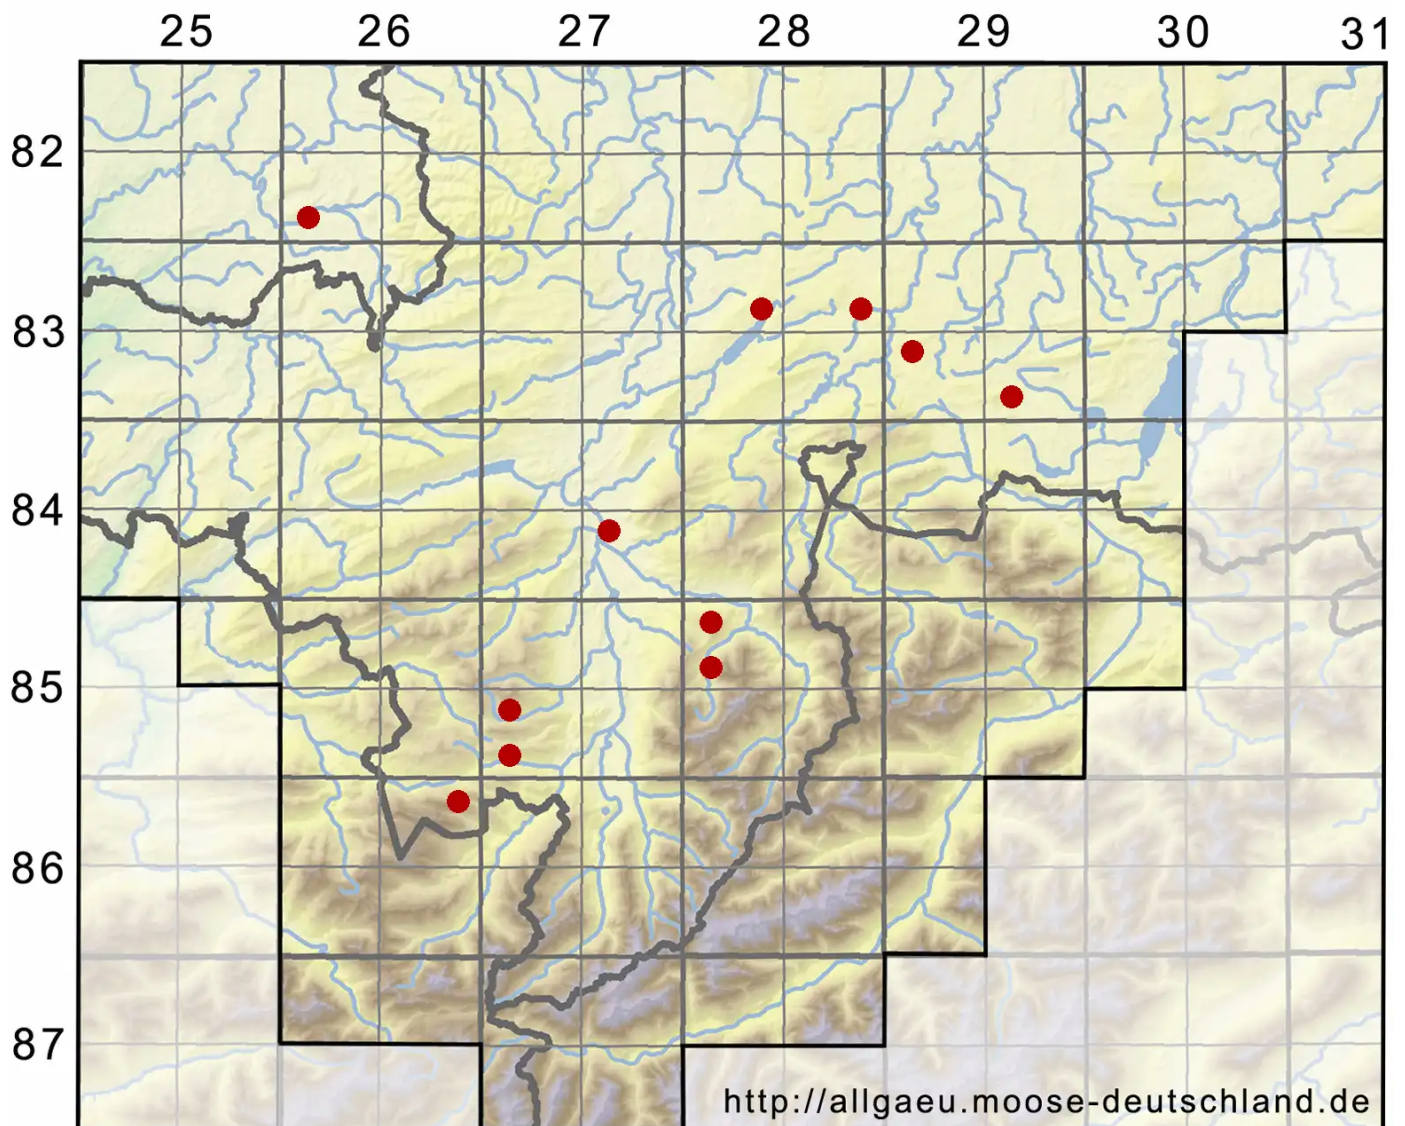

Polytrichum longisetum Sw. ex Brid.

Langstieliges Haarmützenmoos

Legende:

Symbole:

Ausgefülltes Symbol:
Zeitraum von 1980 bis heute (Aktuelle Angabe)

Leeres Symbol:
Zeitraum vor 1980 (Altangabe)

Quadrat: Herbarbeleg