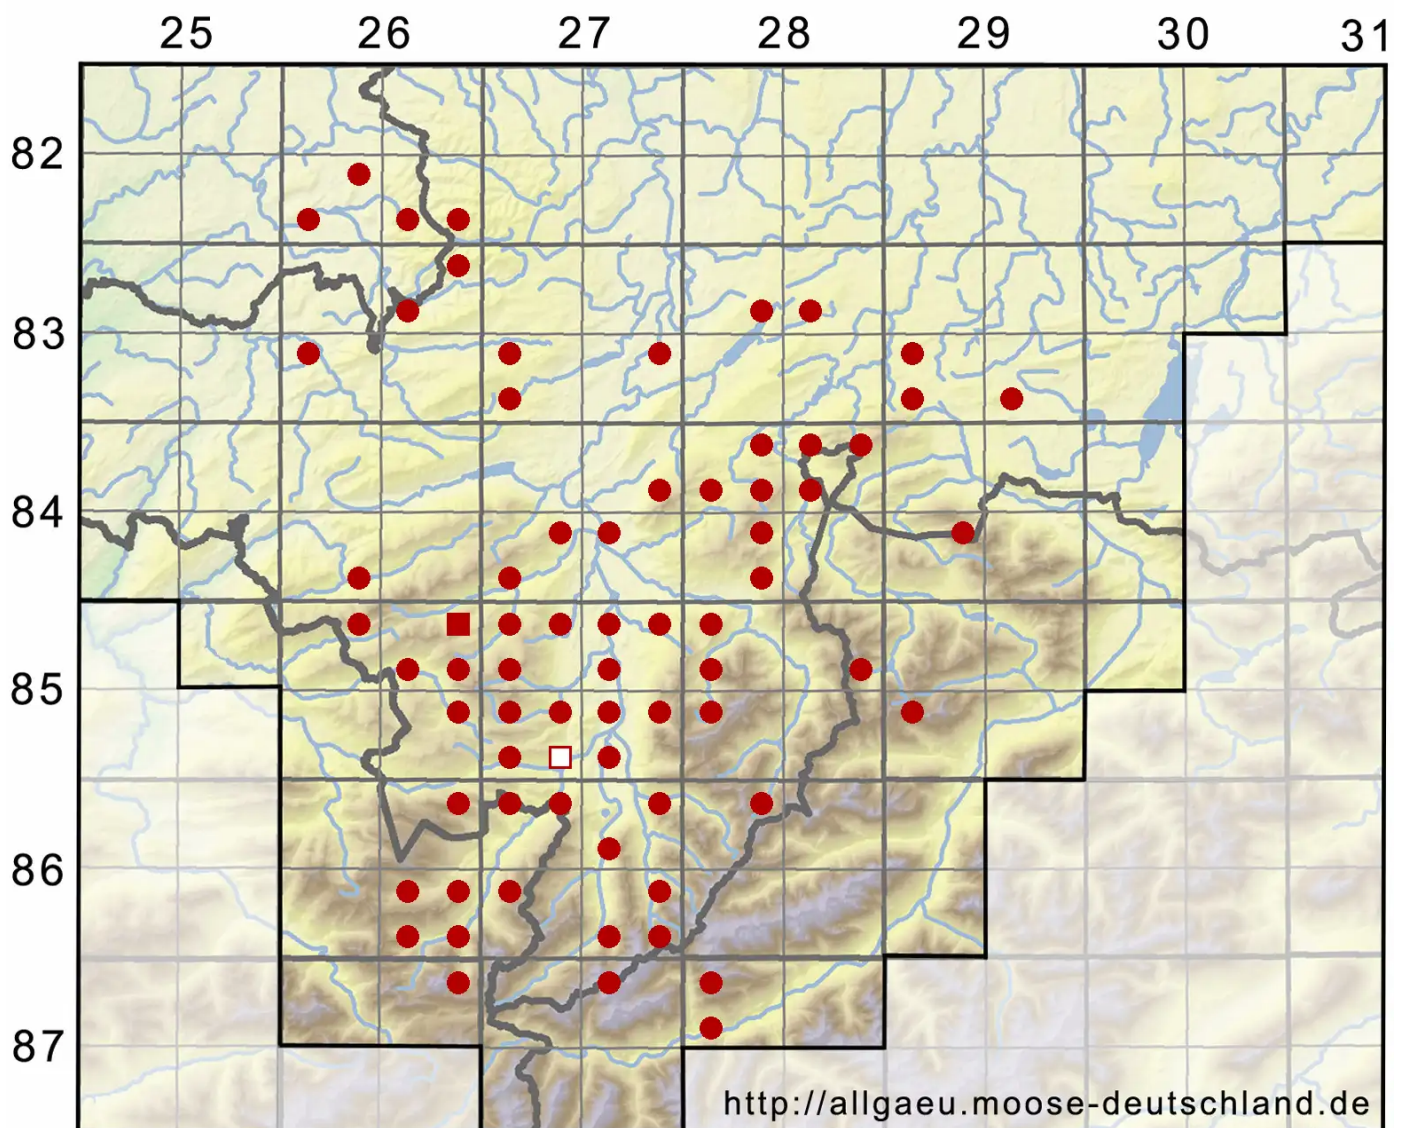

# *Atrichum undulatum* (Hedw.) P.Beauv.

Großes Katharinenmoos, Gewelltblättriges Katharinenmoos

Legende:

- Symbole:**
- Ausgefülltes Symbol:  
Zeitraum von 1980 bis heute (Aktuelle Angabe)
  - Leeres Symbol:  
Zeitraum vor 1980 (Altangabe)
  - Quadrat: Herbarbeleg