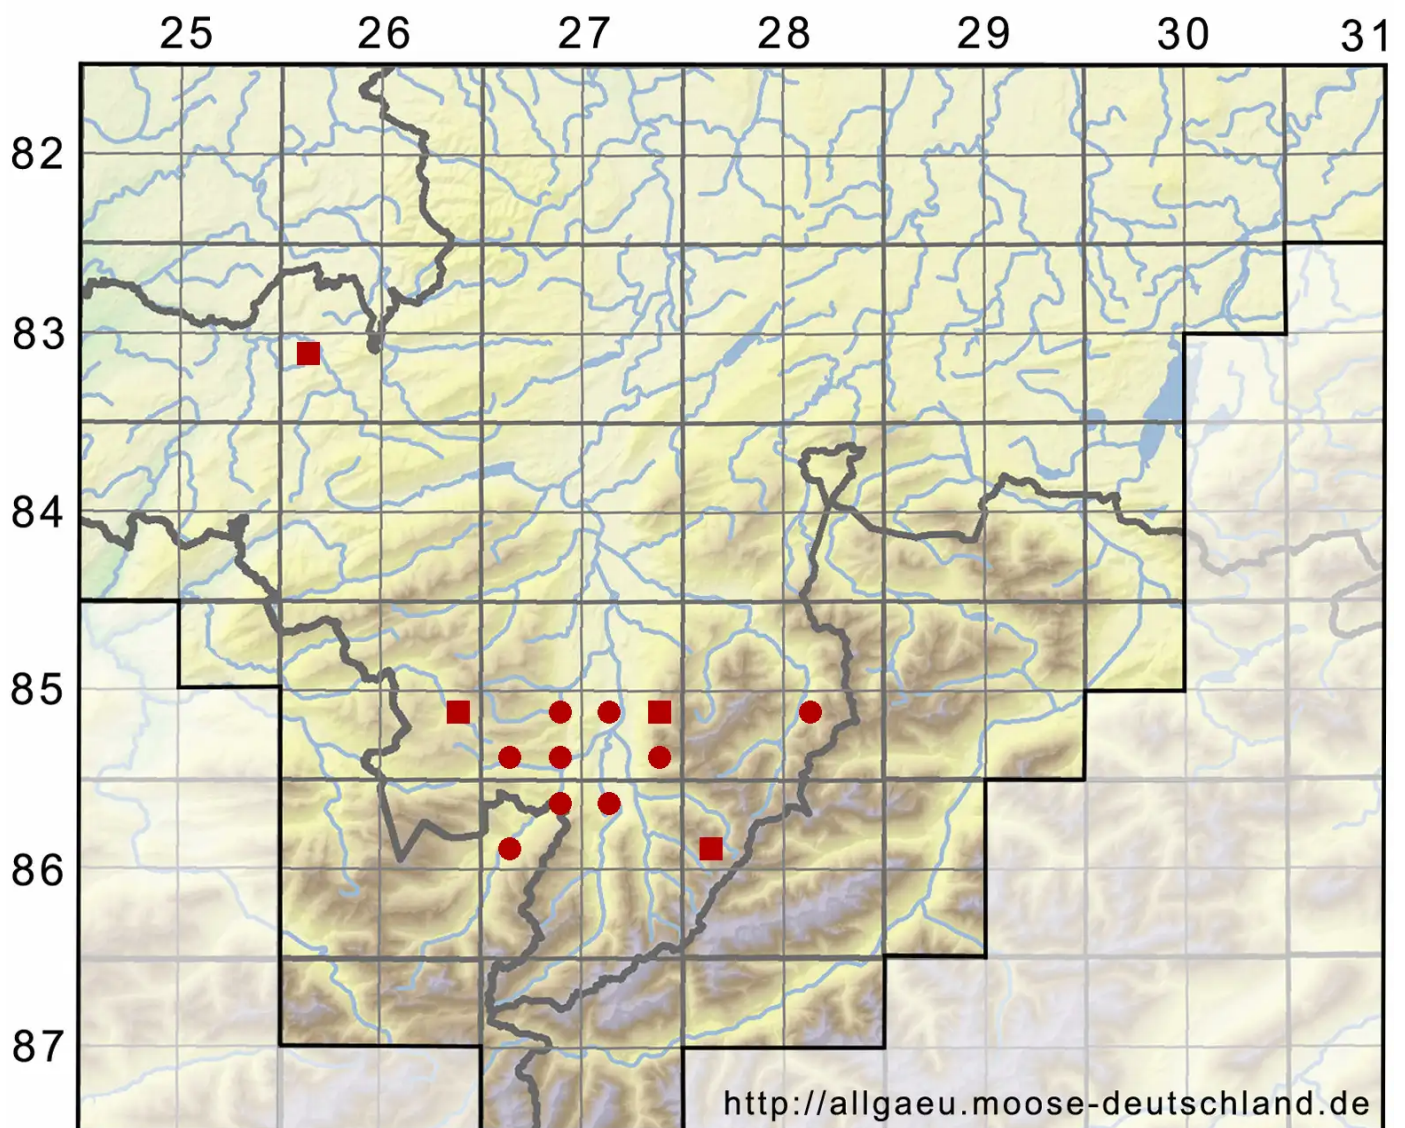

# *Atrichum flavisetum* Mitt.

Blasstieliges Katharinenmoos, Haussknechts Katharinenmoos

Legende:

- Symbole:**
- Ausgefülltes Symbol:  
Zeitraum von 1980 bis heute (Aktuelle Angabe)
  - Leeres Symbol:  
Zeitraum vor 1980 (Altangabe)
  - Quadrat: Herbarbeleg