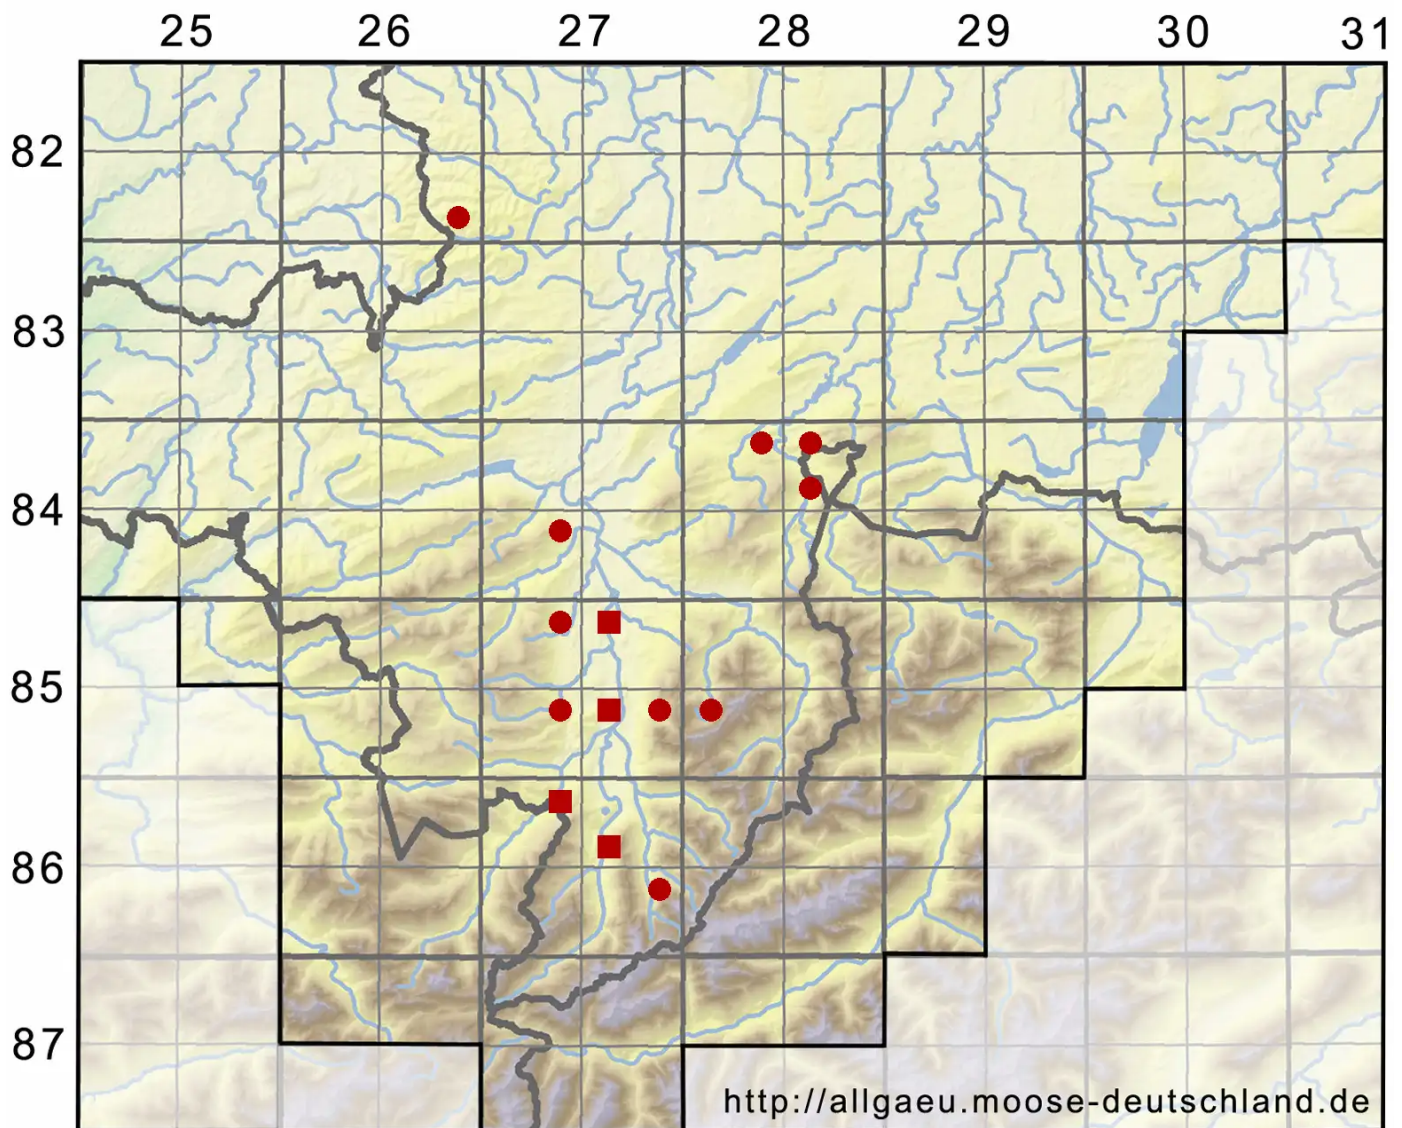

Campylostelium saxicola (F.Weber & D.Mohr) Bruch & Schimp

Fels-Schwanenhalsmoos

Legende:

Symbole:

Ausgefülltes Symbol:
Zeitraum von 1980 bis heute (Aktuelle Angabe)

Leeres Symbol:
Zeitraum vor 1980 (Altangabe)

Quadrat: Herbarbeleg