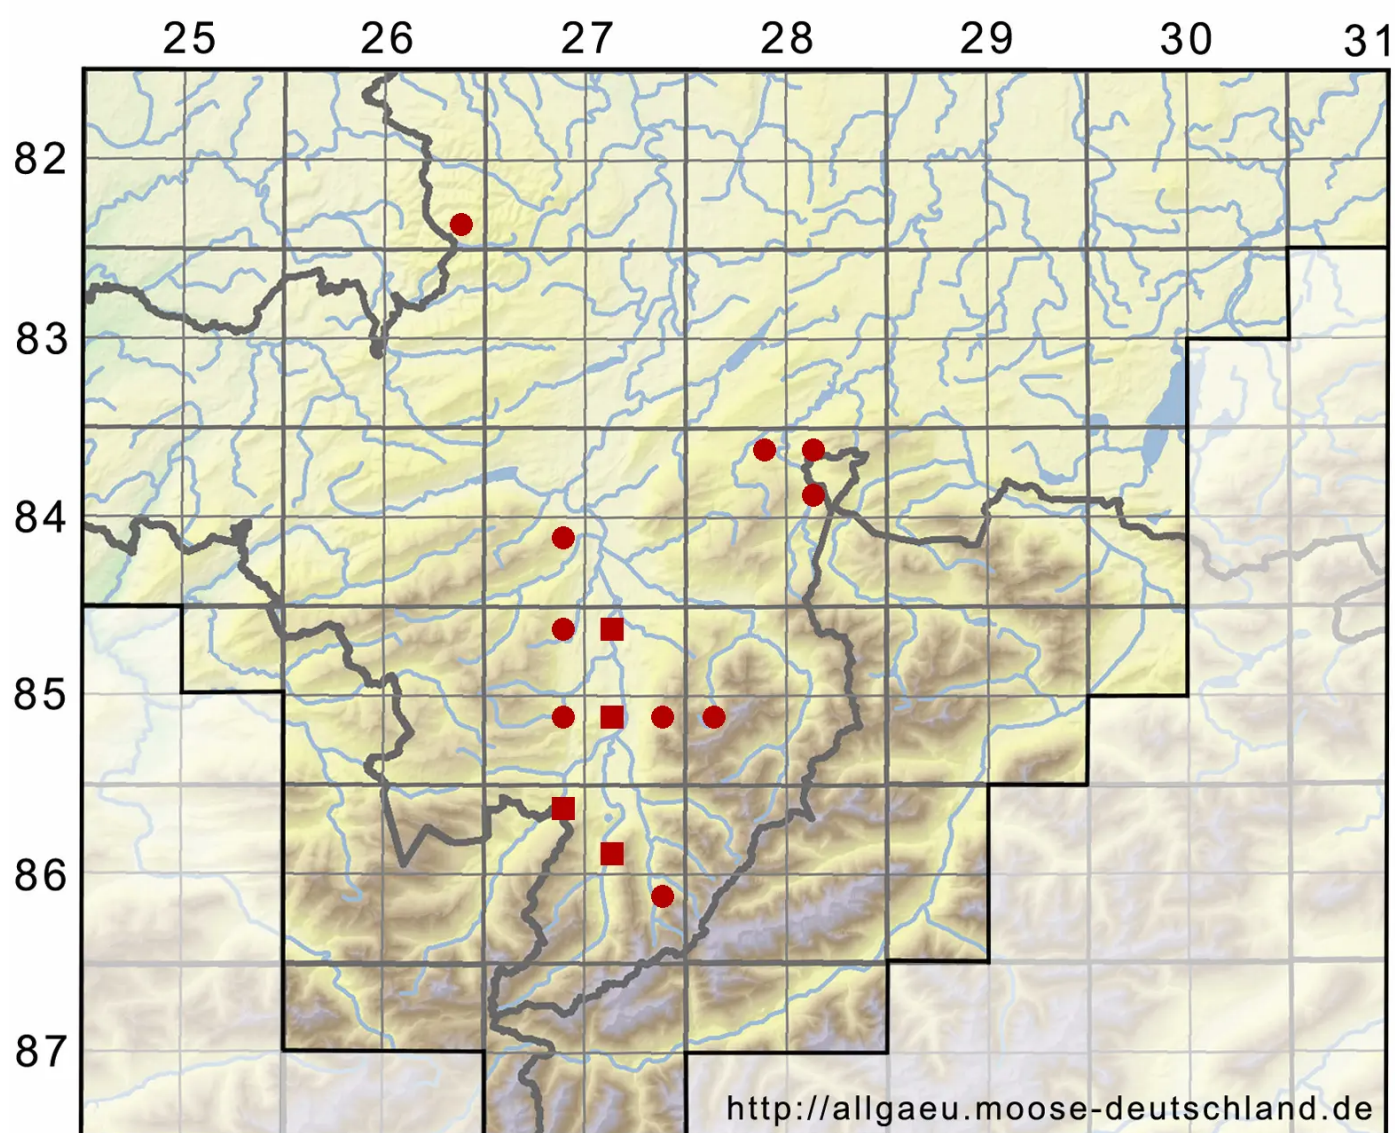

Campylostelium saxicola (F.Weber & D.Mohr) Bruch & Schimp

Fels-Schwanenhalsmoos

Legende:

Symbole:

Ausgefülltes Symbol:
Zeitraum von 1980 bis heute (Aktuelle Angabe)

Leeres Symbol:
Zeitraum vor 1980 (Altangabe)

Quadrat: Herbarbeleg