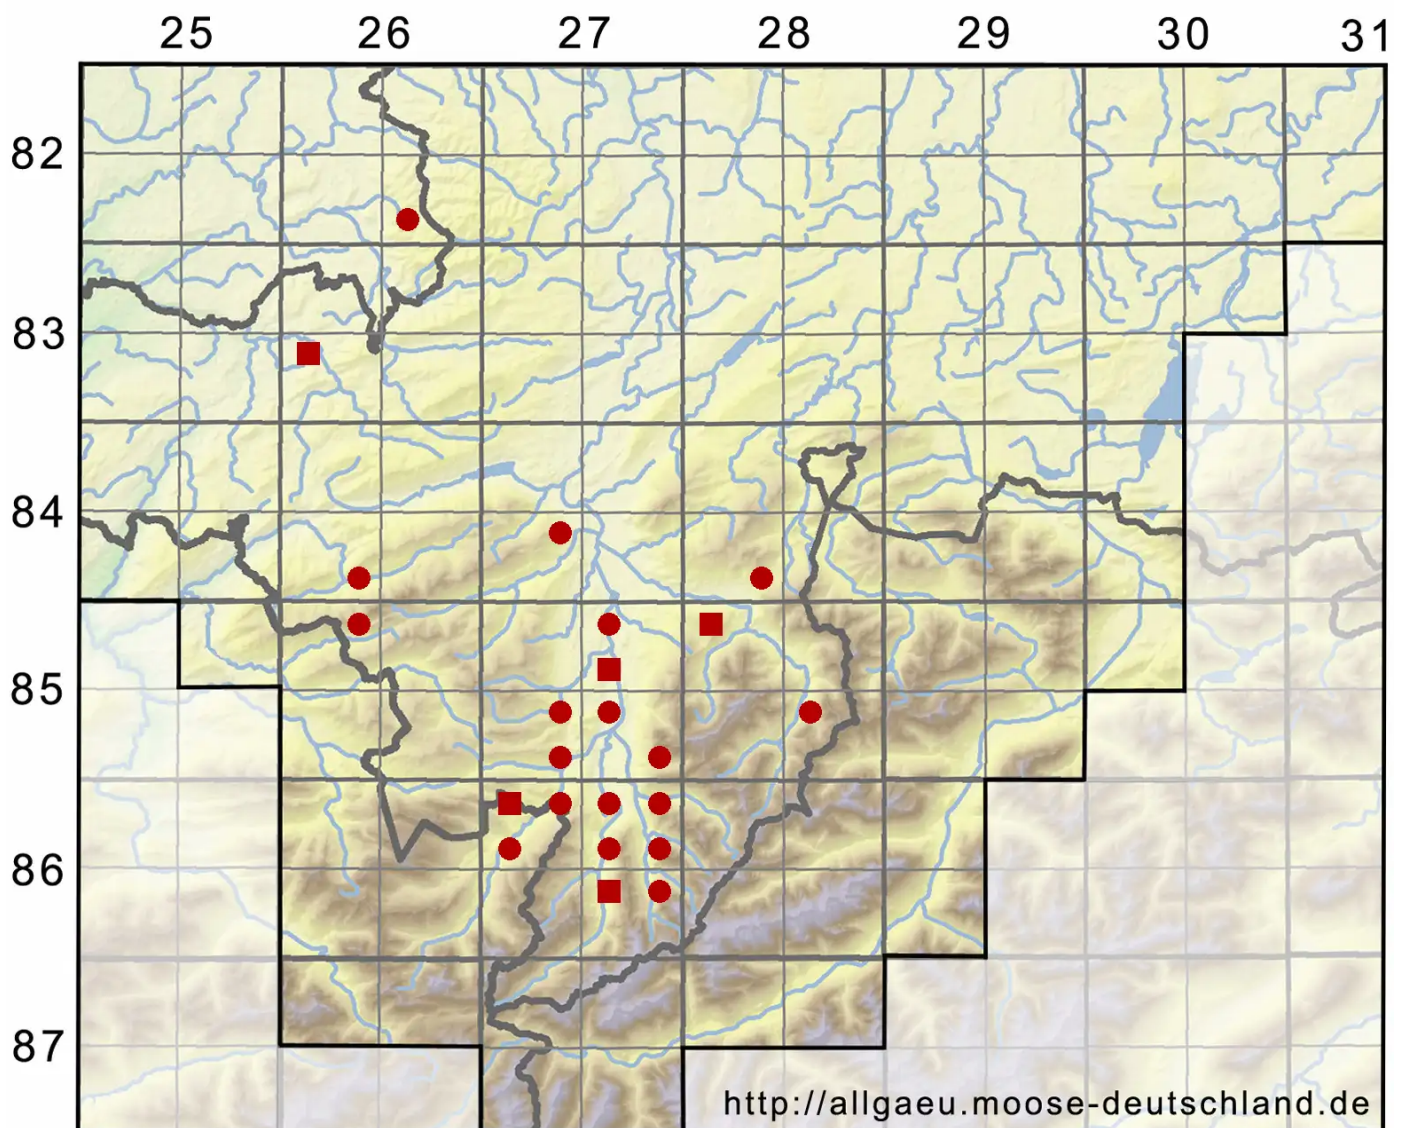

# Dicranum viride (Sull. & Lesq.) Lindb.

Grünes Gabelzahnmoos, Grünes Besenmoos

Legende:

**Symbole:**

Ausgefülltes Symbol:  
Zeitraum von 1980 bis heute (Aktuelle Angabe)

Leeres Symbol:  
Zeitraum vor 1980 (Altangabe)

Quadrat: Herbarbeleg