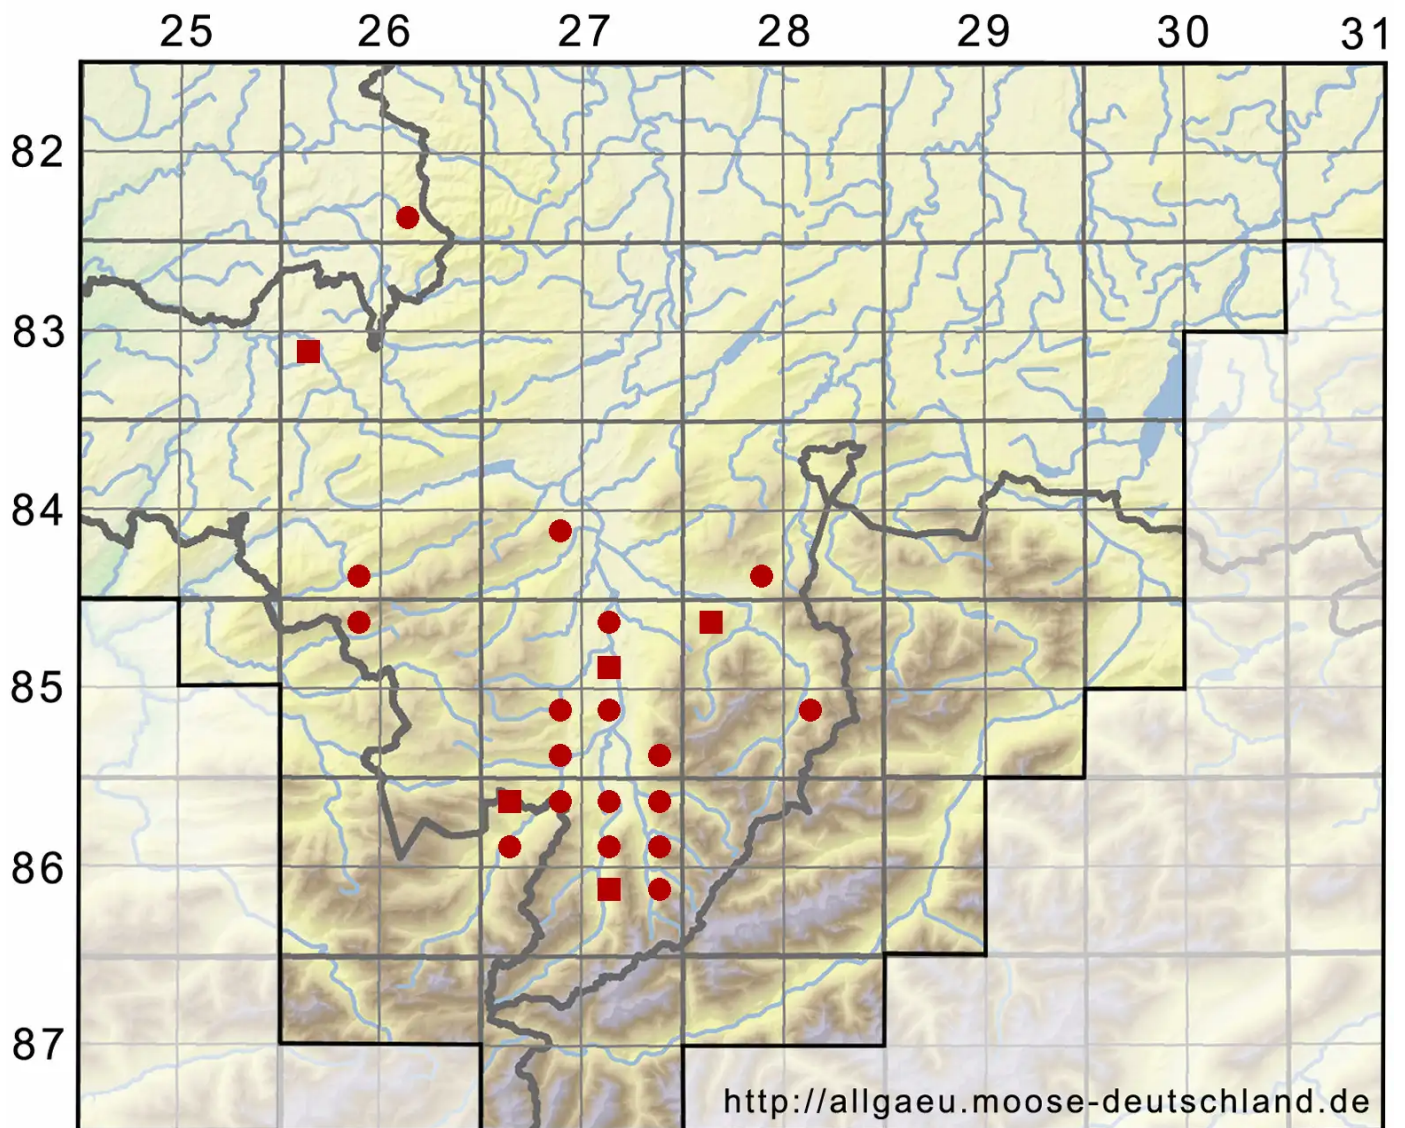

Dicranum viride (Sull. & Lesq.) Lindb.

Grünes Gabelzahnmoos, Grünes Besenmoos

Legende:

- Symbole:**
- Ausgefülltes Symbol:
Zeitraum von 1980 bis heute (Aktuelle Angabe)
 - Leeres Symbol:
Zeitraum vor 1980 (Altangabe)
 - Quadrat: Herbarbeleg