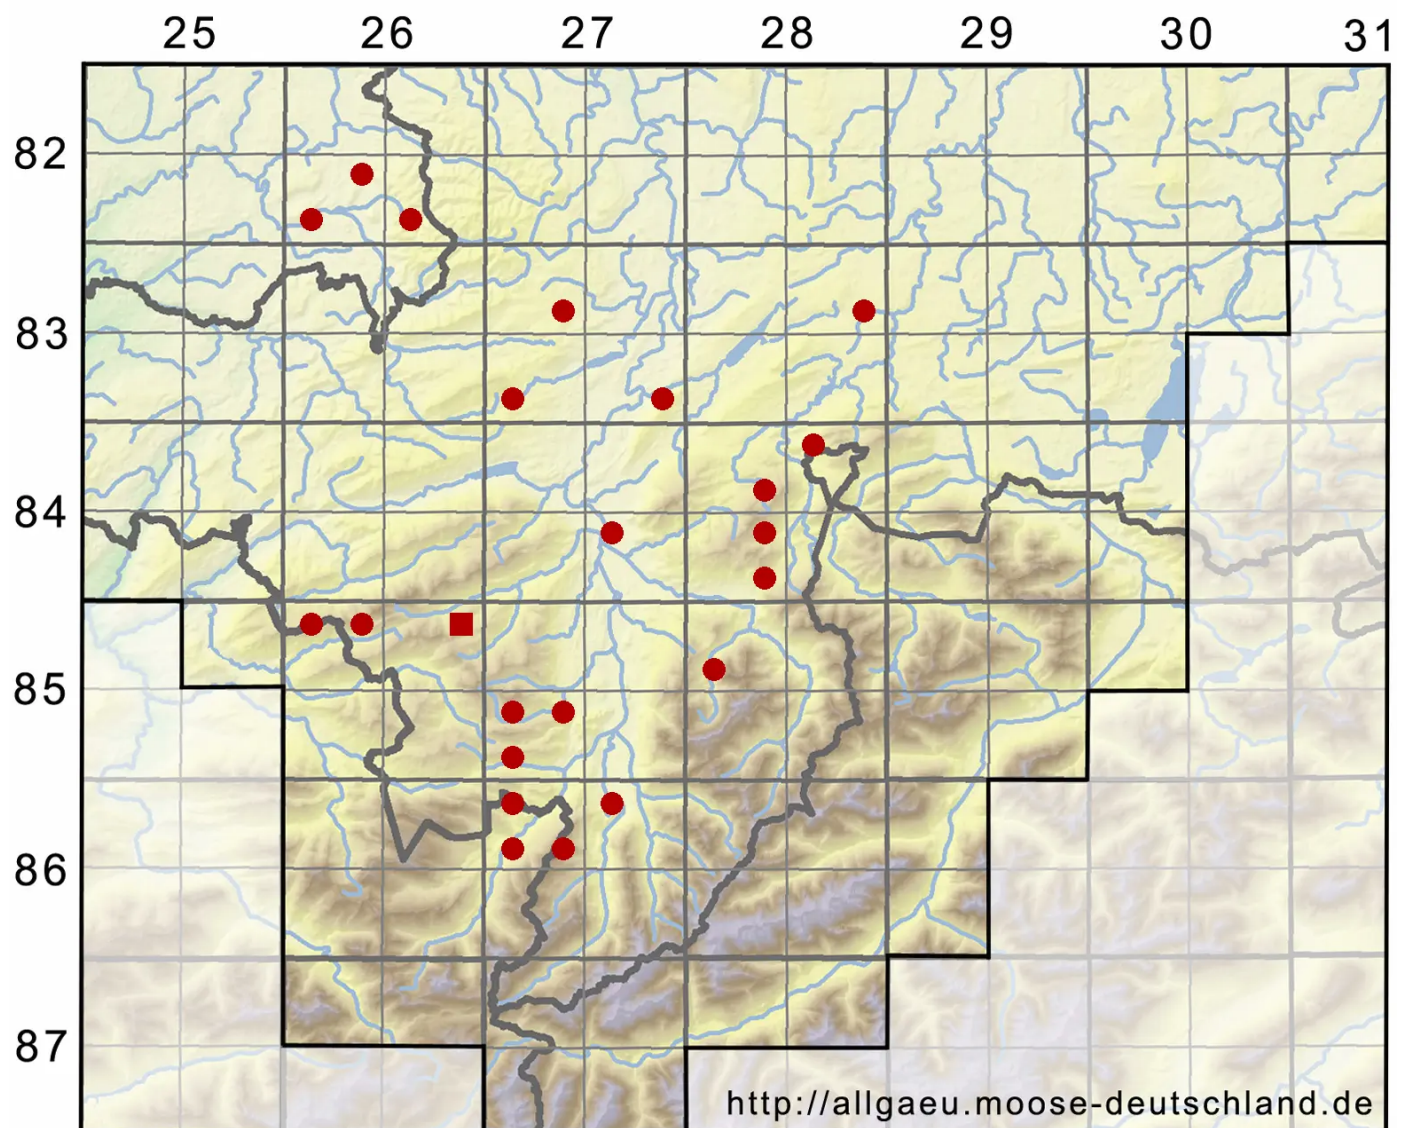

Campylopus pyriformis (Schultz) Brid.

Torf-Krummstielmoos

Legende:

Symbole:
Ausgefülltes Symbol:
Zeitraum von 1980 bis heute (Aktuelle Angabe)
Leeres Symbol:
Zeitraum vor 1980 (Altangabe)
Quadrat: Herbarbeleg