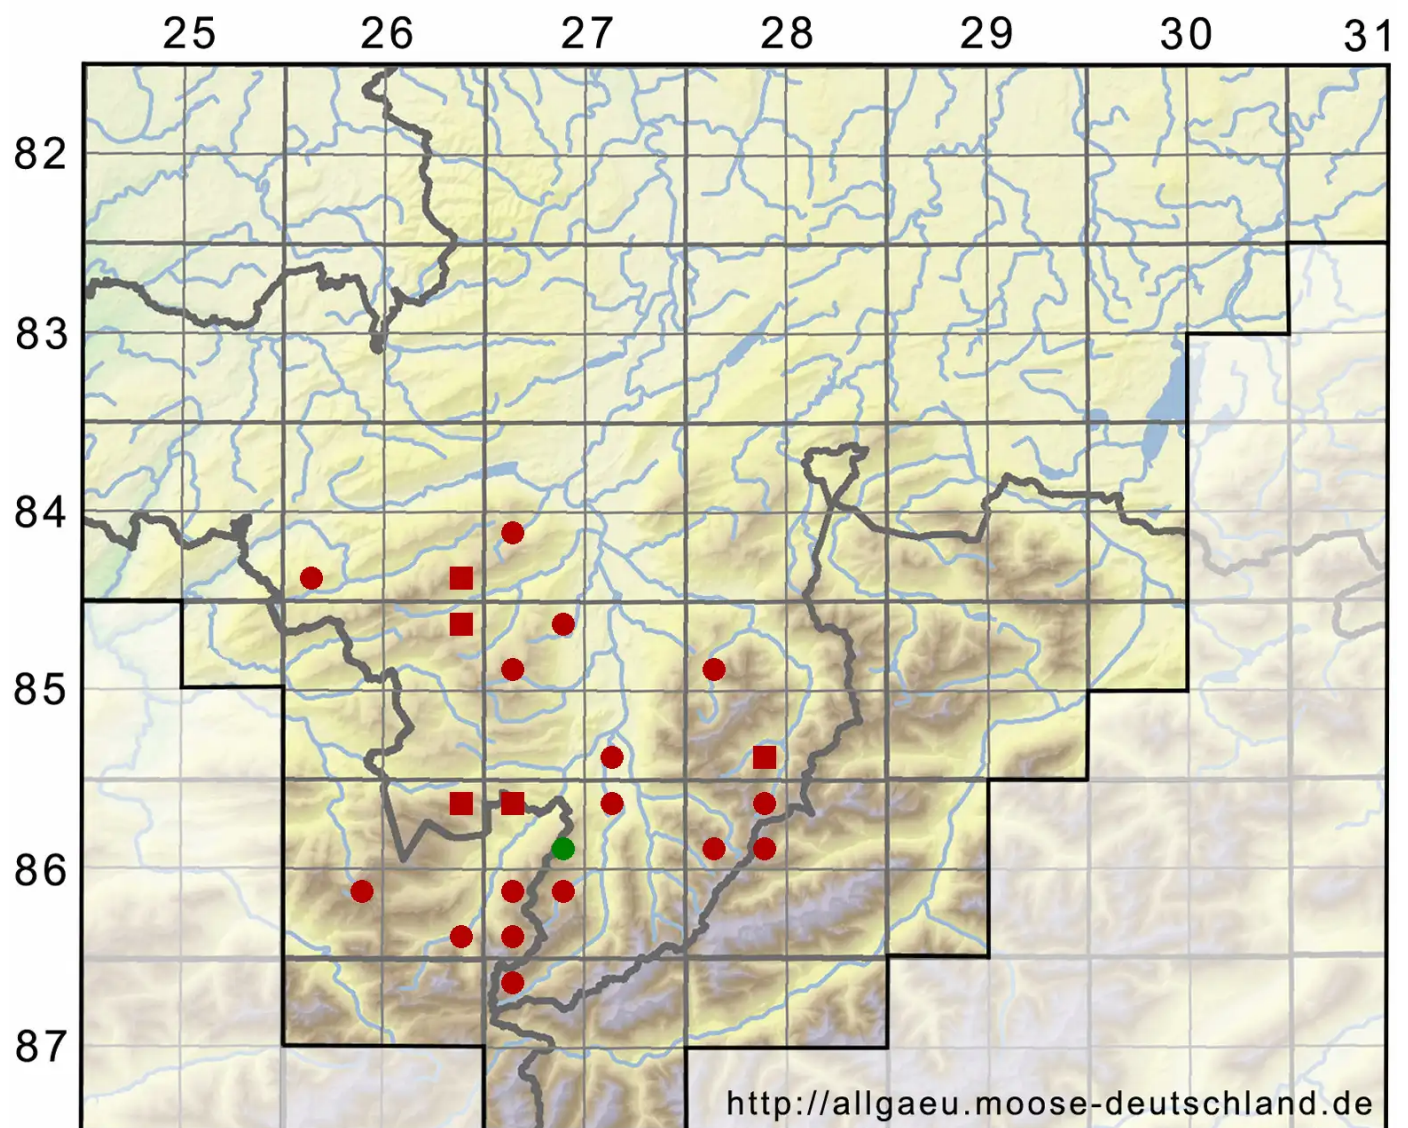

Campylopus subulatus Schimp. ex Milde

Pfriemen-Krummstiemoos

Legende:

Symbole:
Ausgefülltes Symbol:
Zeitraum von 1980 bis heute (Aktuelle Angabe)
Leeres Symbol:
Zeitraum vor 1980 (Altangabe)
Quadrat: Herbarbeleg