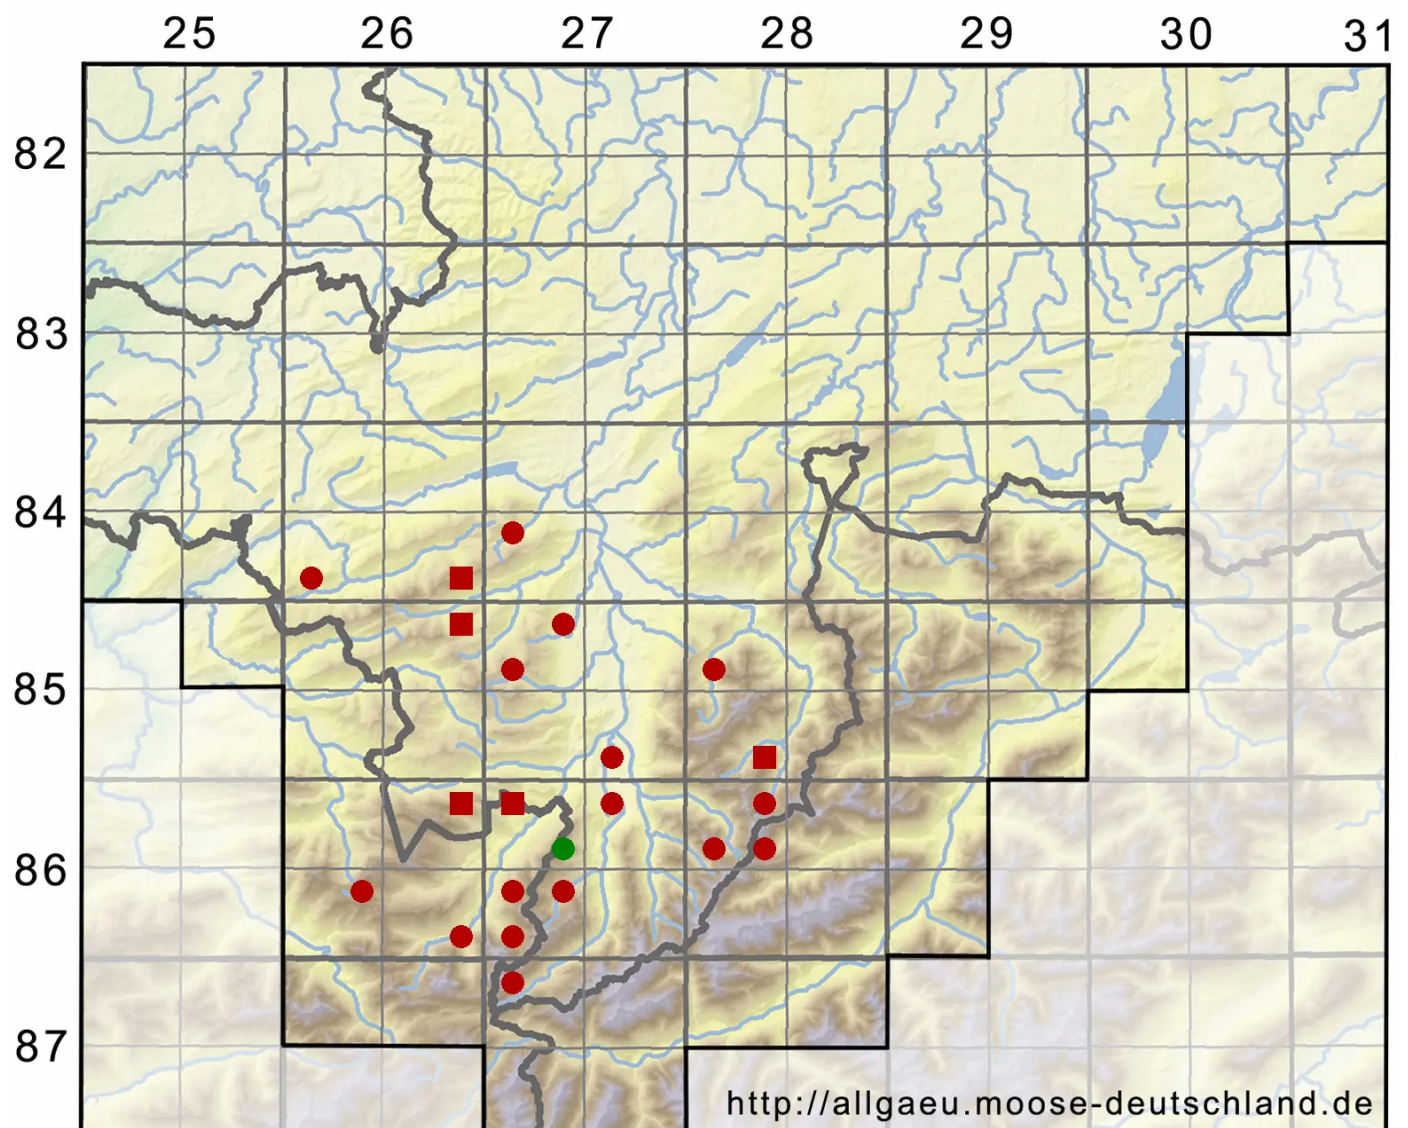

Campylopus subulatus Schimp. ex Milde

Pfriemen-Krummstiemoos

Legende:

- Symbole:**
- Ausgefülltes Symbol:
Zeitraum von 1980 bis heute (Aktuelle Angabe)
 - Leeres Symbol:
Zeitraum vor 1980 (Altangabe)
 - Quadrat: Herbarbeleg