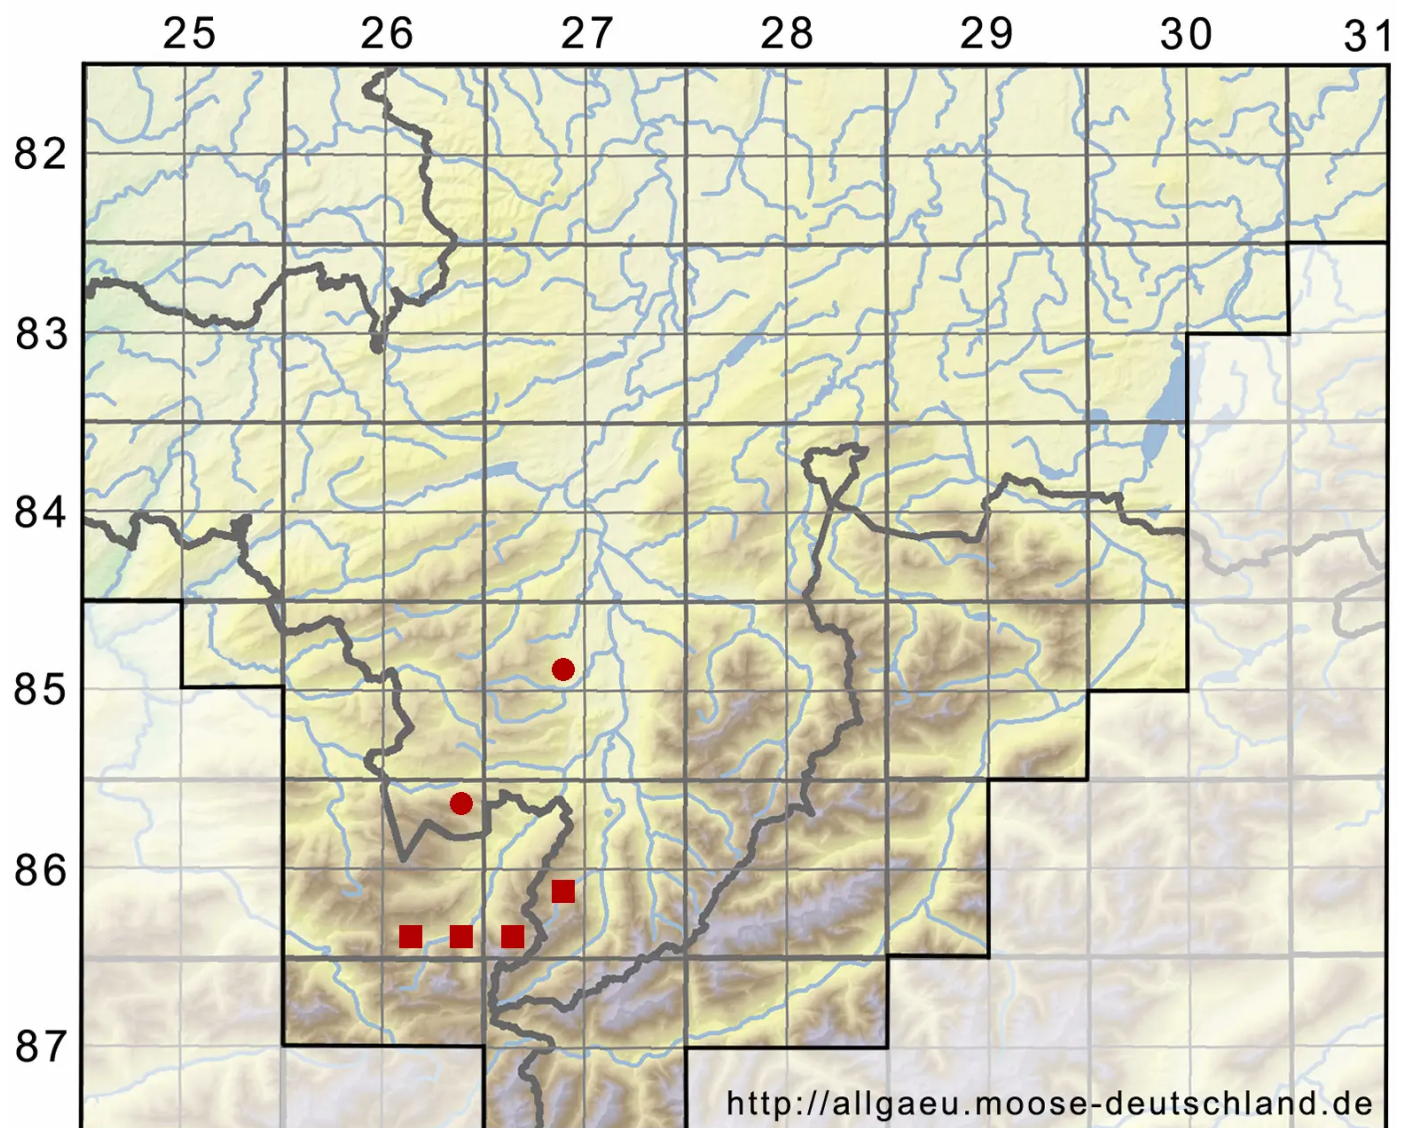

Campylopus gracilis (Mitt.) A.Jaeger

Schlankes Krummstiemoos, Feines Krummstiemoos

Legende:

Symbole:

Ausgefülltes Symbol:
Zeitraum von 1980 bis heute (Aktuelle Angabe)

Leeres Symbol:
Zeitraum vor 1980 (Altangabe)

Quadrat: Herbarbeleg