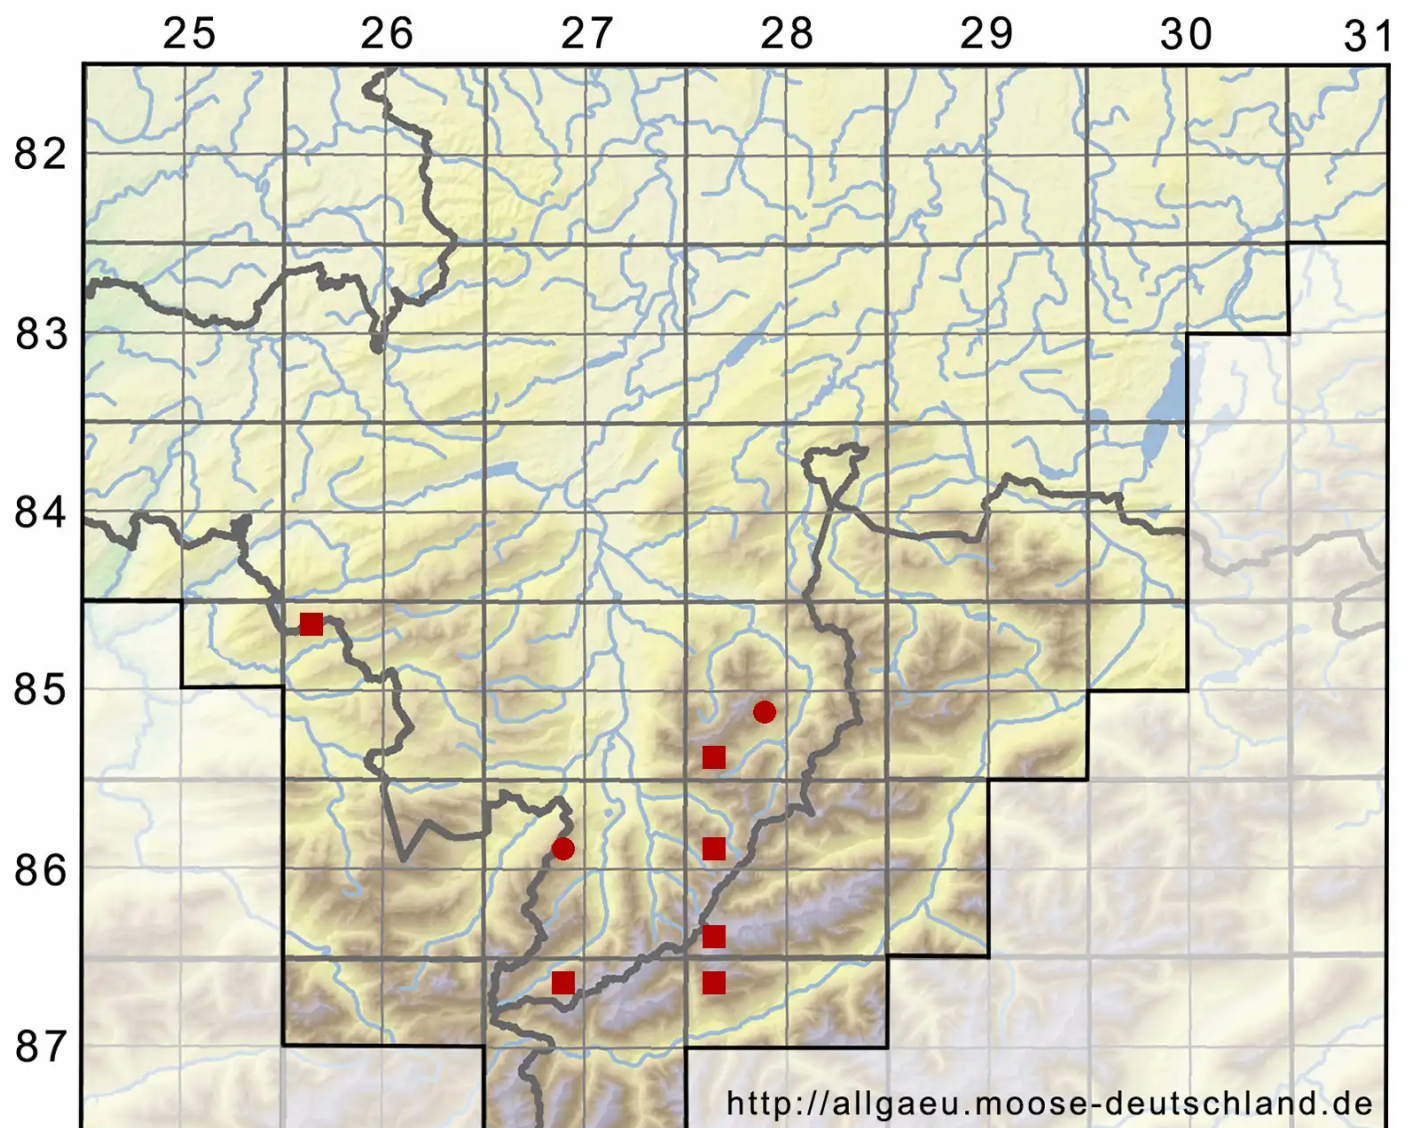

# Campylopus schimperi Milde

Schimpers-Krummstiemoos

Legende:

**Symbole:**

Ausgefülltes Symbol:  
Zeitraum von 1980 bis heute (Aktuelle Angabe)

Leeres Symbol:  
Zeitraum vor 1980 (Altangabe)

Quadrat: Herbarbeleg