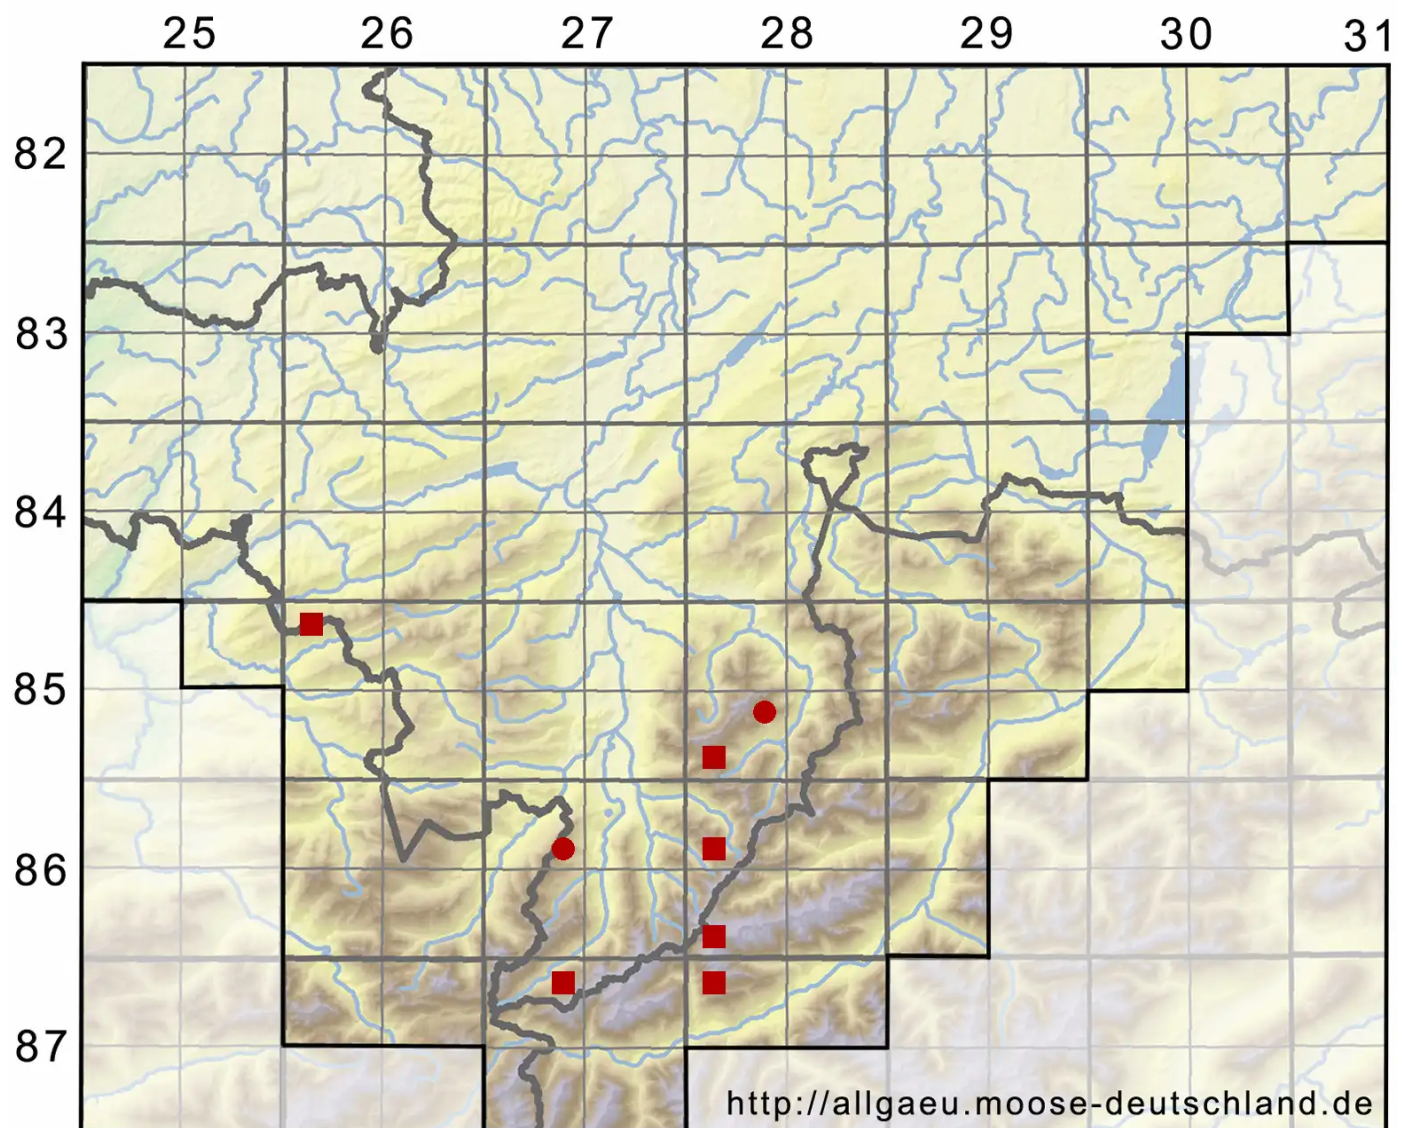

# Campylopus schimperi Milde

Schimpers-Krummstielmoos

Legende:

**Symbole:**

Ausgefülltes Symbol:  
Zeitraum von 1980 bis heute (Aktuelle Angabe)

Leeres Symbol:  
Zeitraum vor 1980 (Altangabe)

Quadrat: Herbarbeleg