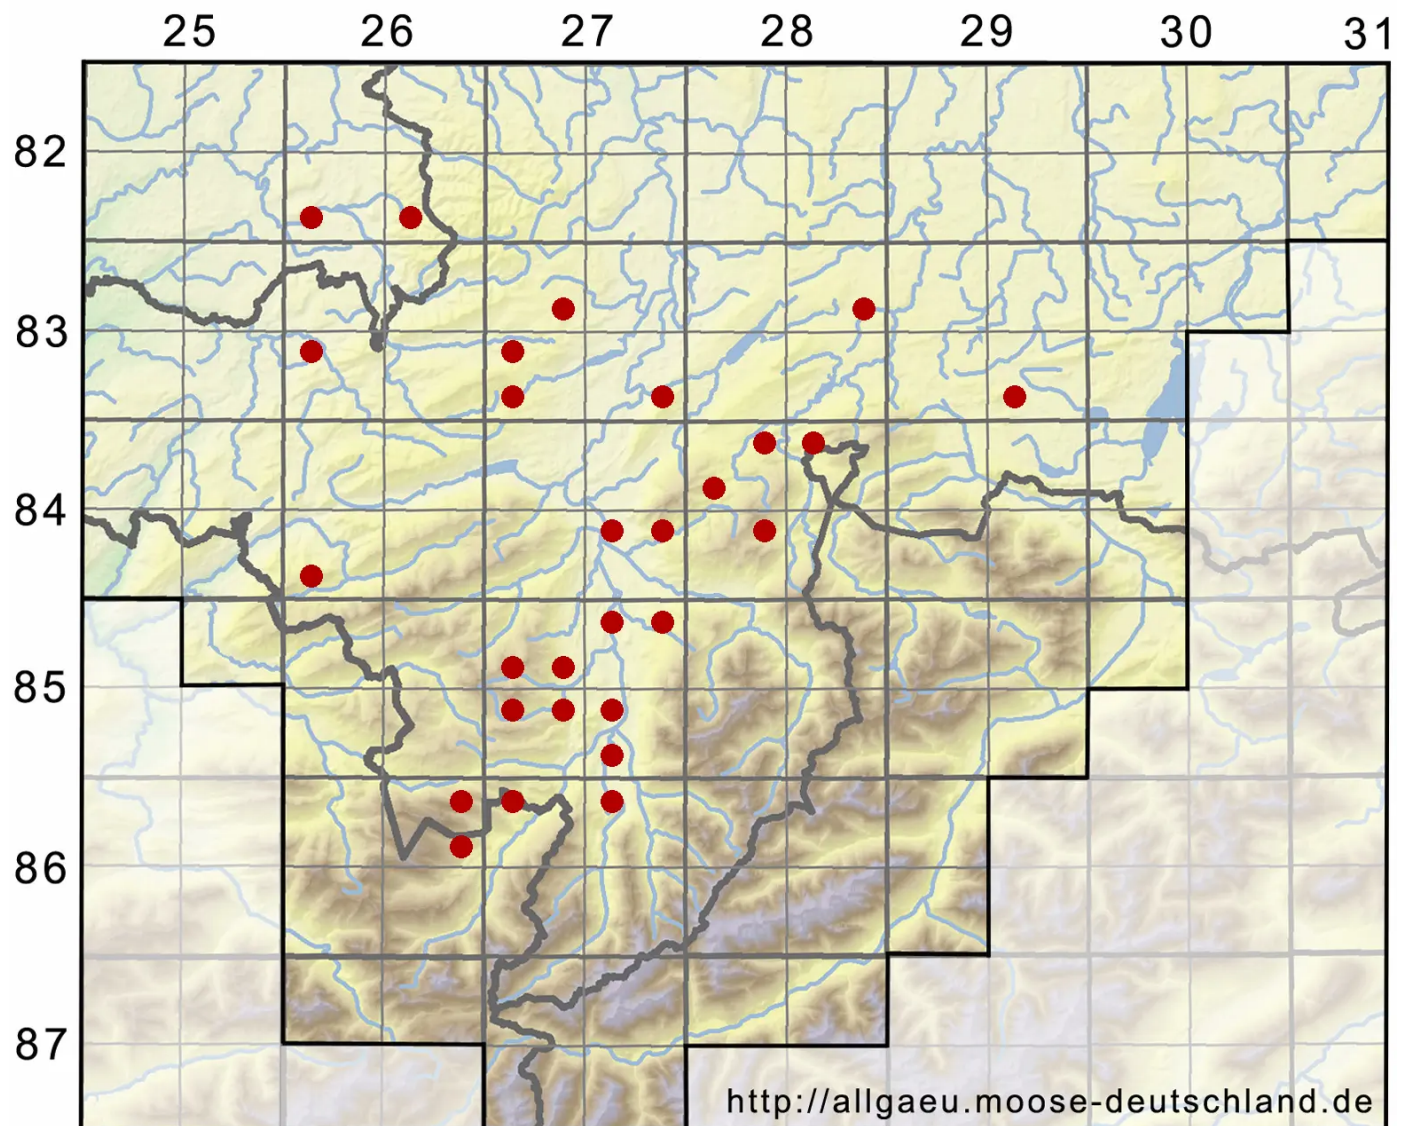

Campylopus flexuosus (Hedw.) Brid.

Bogiges Krummstiemoos

Legende:

- Symbole:**
Ausgefülltes Symbol:
Zeitraum von 1980 bis heute (Aktuelle Angabe)
Leeres Symbol:
Zeitraum vor 1980 (Altangabe)
Quadrat: Herbarbeleg