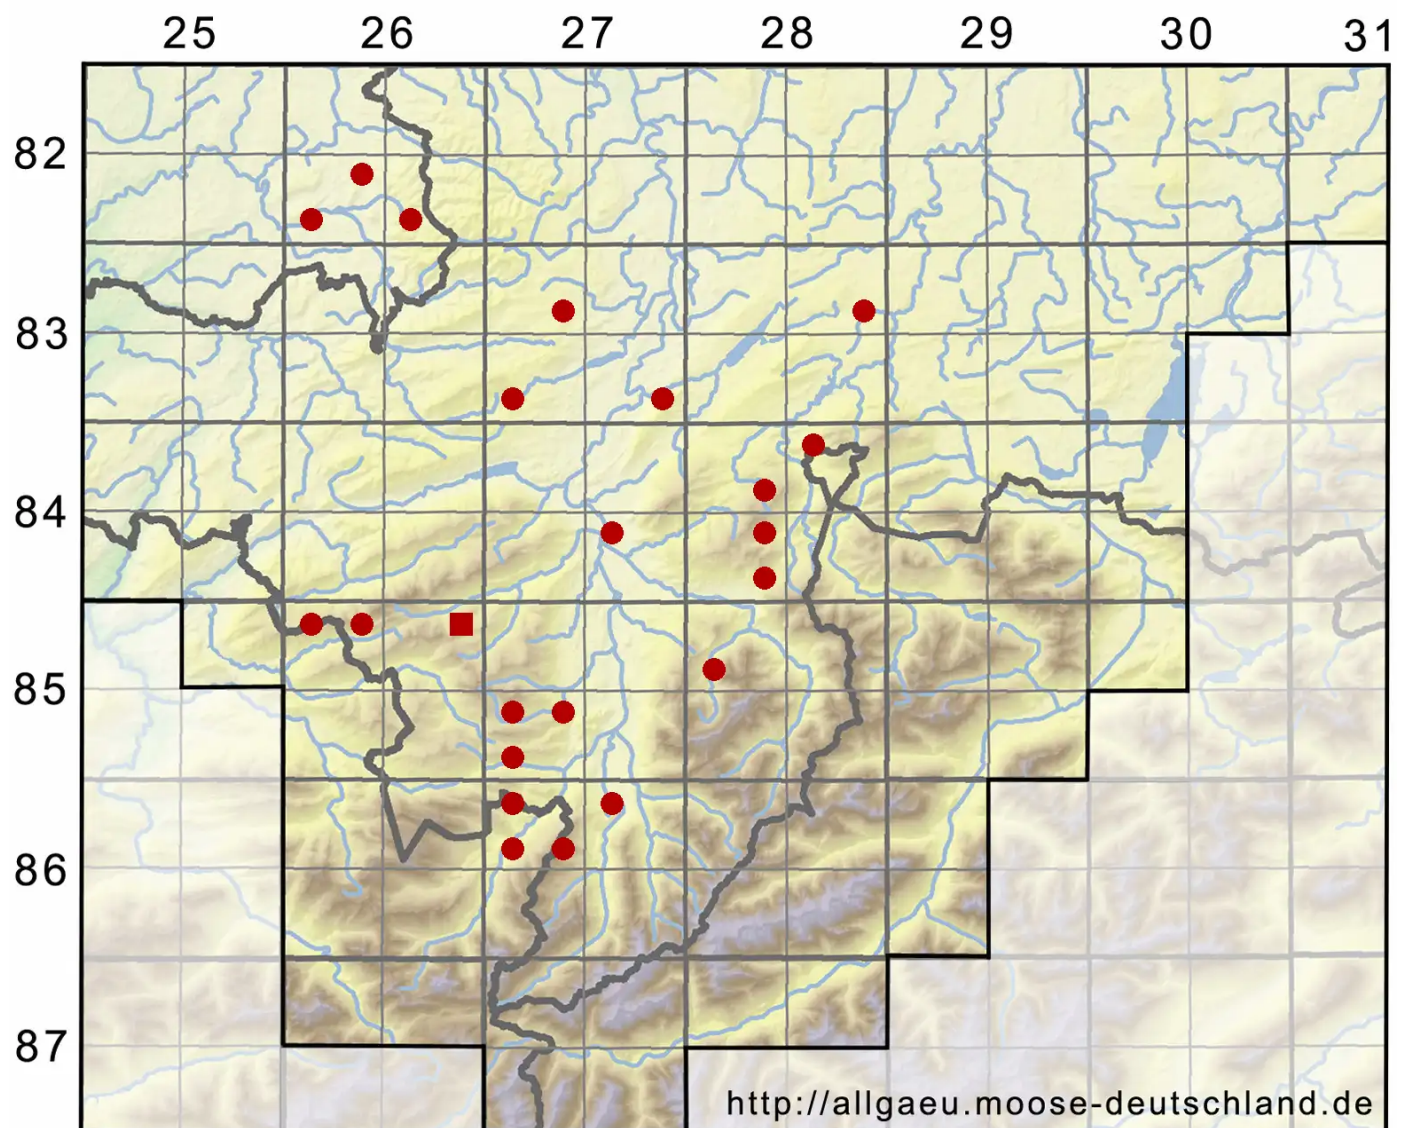

Campylopus pyriformis (Schultz) Brid.

Torf-Krummstielmoos

Legende:

Symbole:
Ausgefülltes Symbol:
Zeitraum von 1980 bis heute (Aktuelle Angabe)
Leeres Symbol:
Zeitraum vor 1980 (Altangabe)
Quadrat: Herbarbeleg