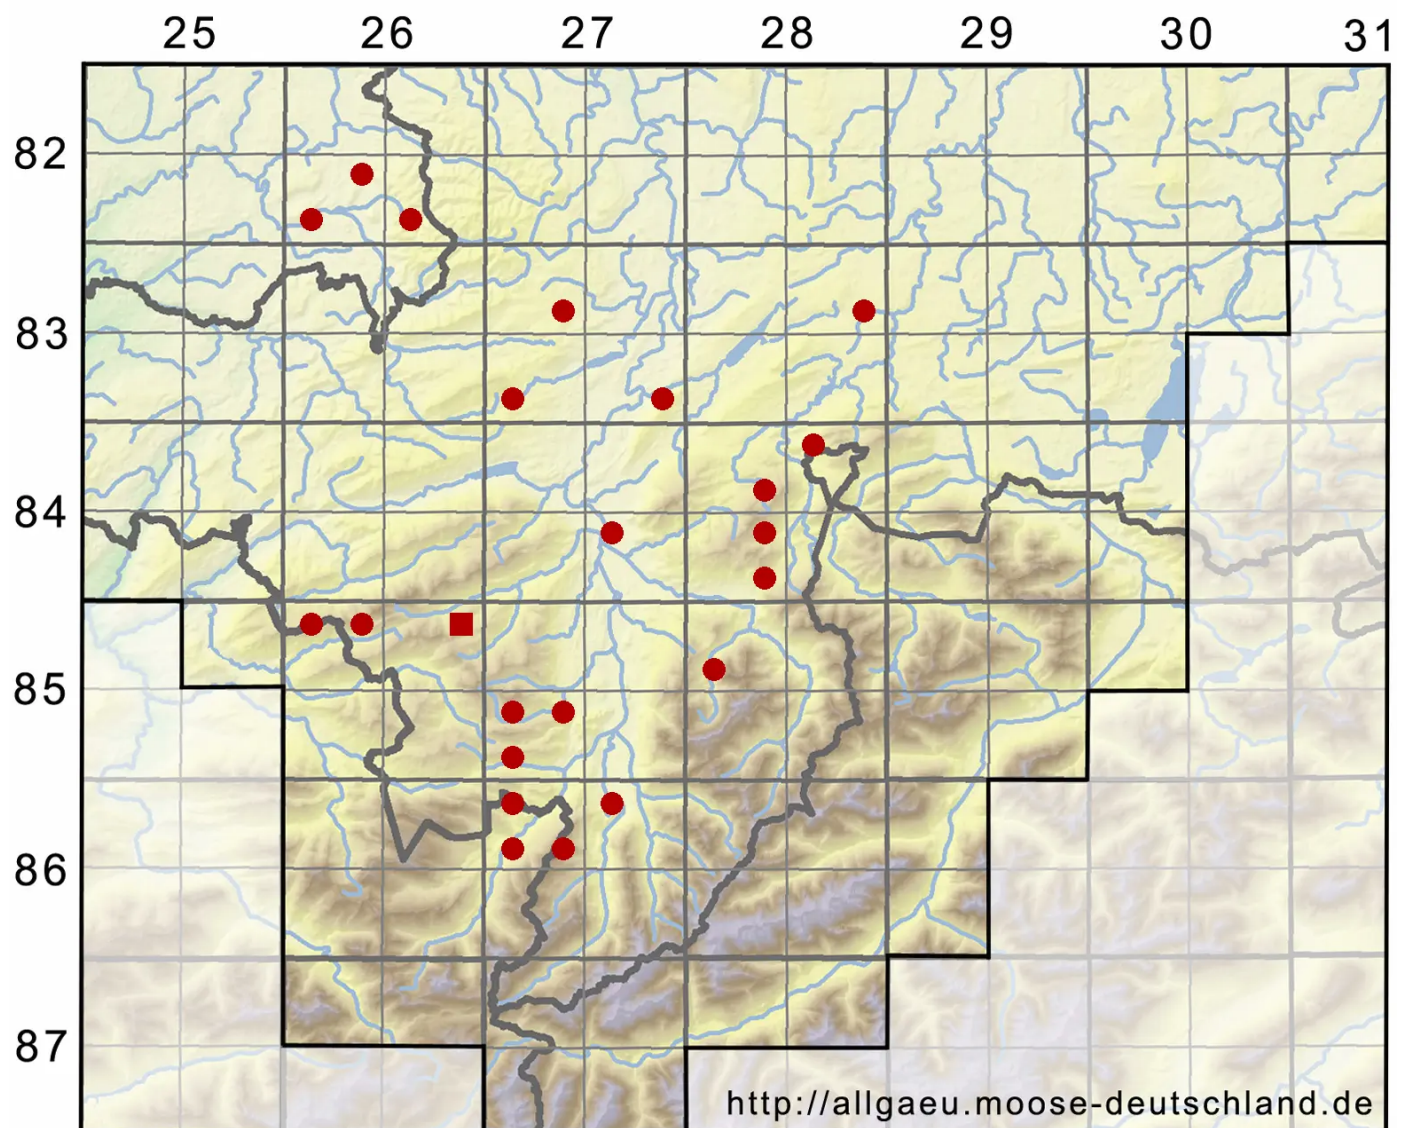

Campylopus pyriformis (Schultz) Brid.

Torf-Krummstielmoos

Legende:

- Symbole:**
- Ausgefülltes Symbol:
Zeitraum von 1980 bis heute (Aktuelle Angabe)
 - Leeres Symbol:
Zeitraum vor 1980 (Altangabe)
 - Quadrat: Herbarbeleg