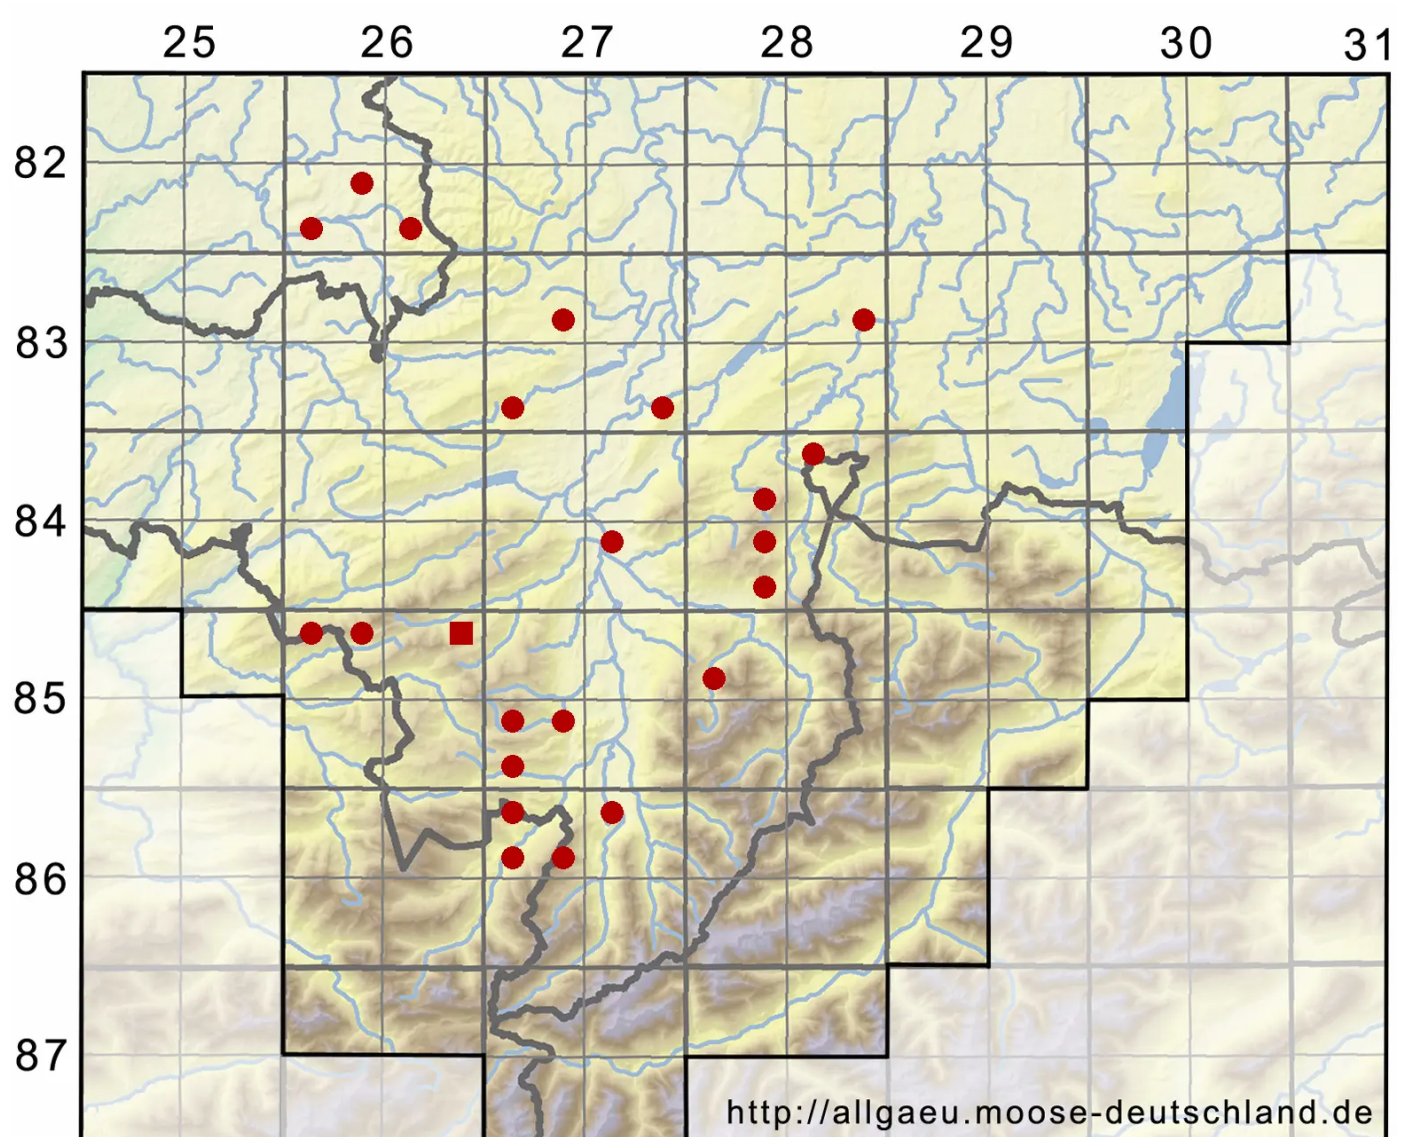

# Campylopus pyriformis (Schultz) Brid.

Torf-Krummstielmoos

Legende:

- Symbole:**
- Ausgefülltes Symbol:  
Zeitraum von 1980 bis heute (Aktuelle Angabe)
  - Leeres Symbol:  
Zeitraum vor 1980 (Altangabe)
  - Quadrat: Herbarbeleg