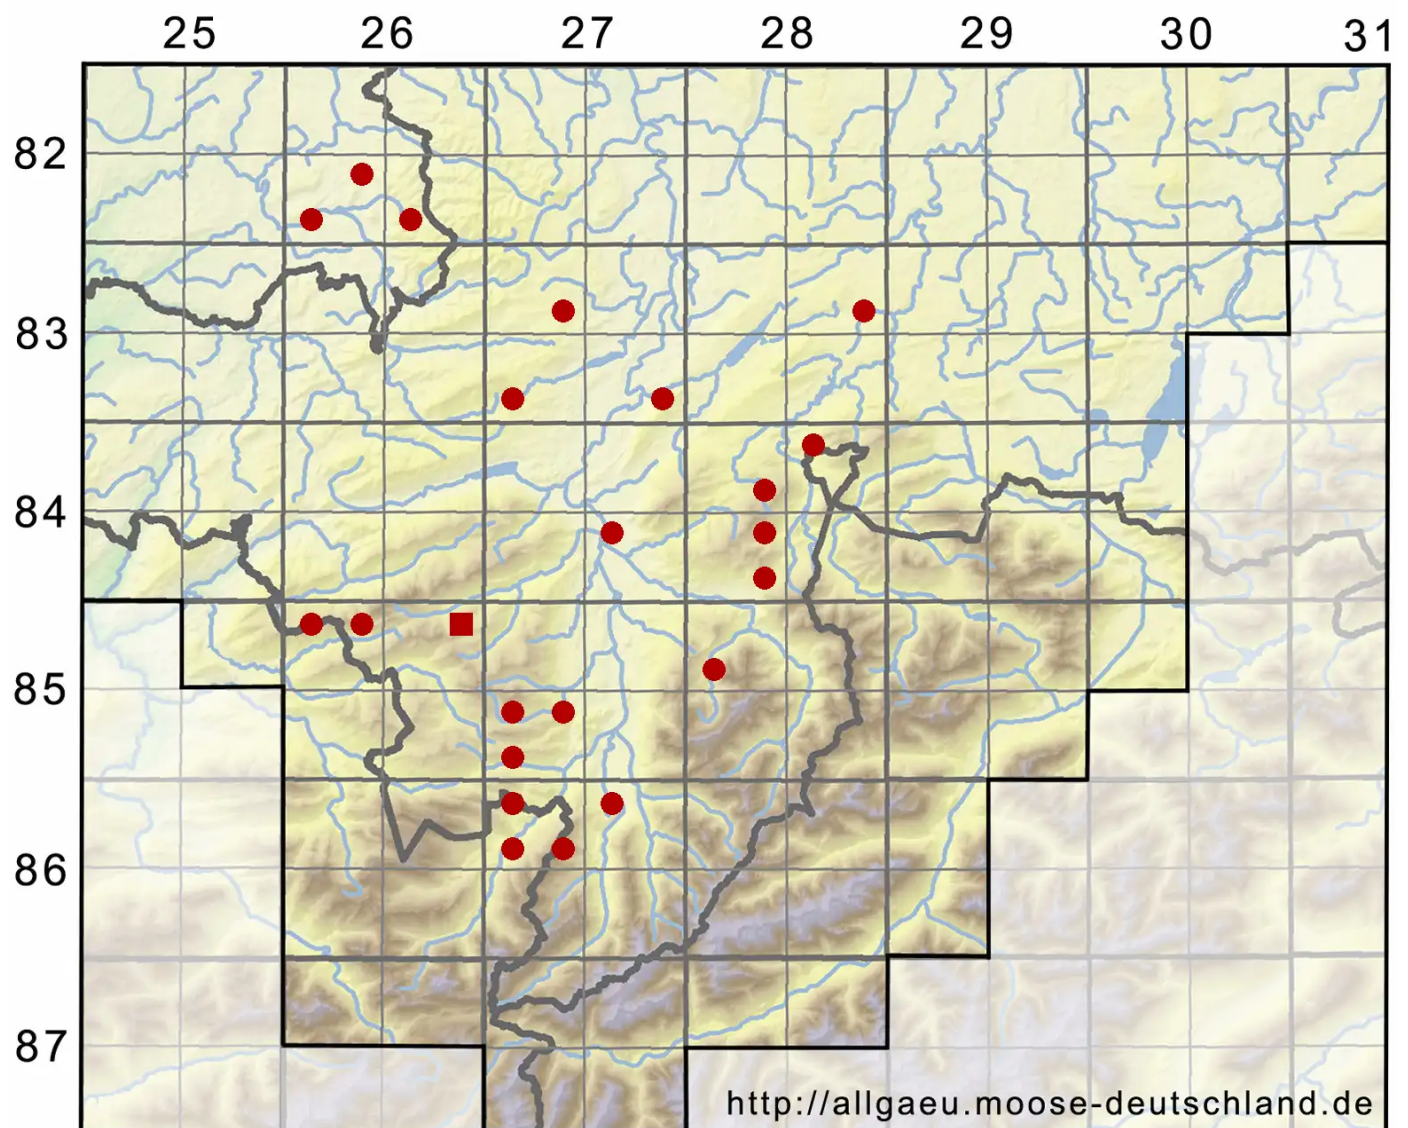

Campylopus pyriformis (Schultz) Brid.

Torf-Krummstielmoos

Legende:

- Symbole:**
- Ausgefülltes Symbol:
Zeitraum von 1980 bis heute (Aktuelle Angabe)
 - Leeres Symbol:
Zeitraum vor 1980 (Altangabe)
 - Quadrat: Herbarbeleg