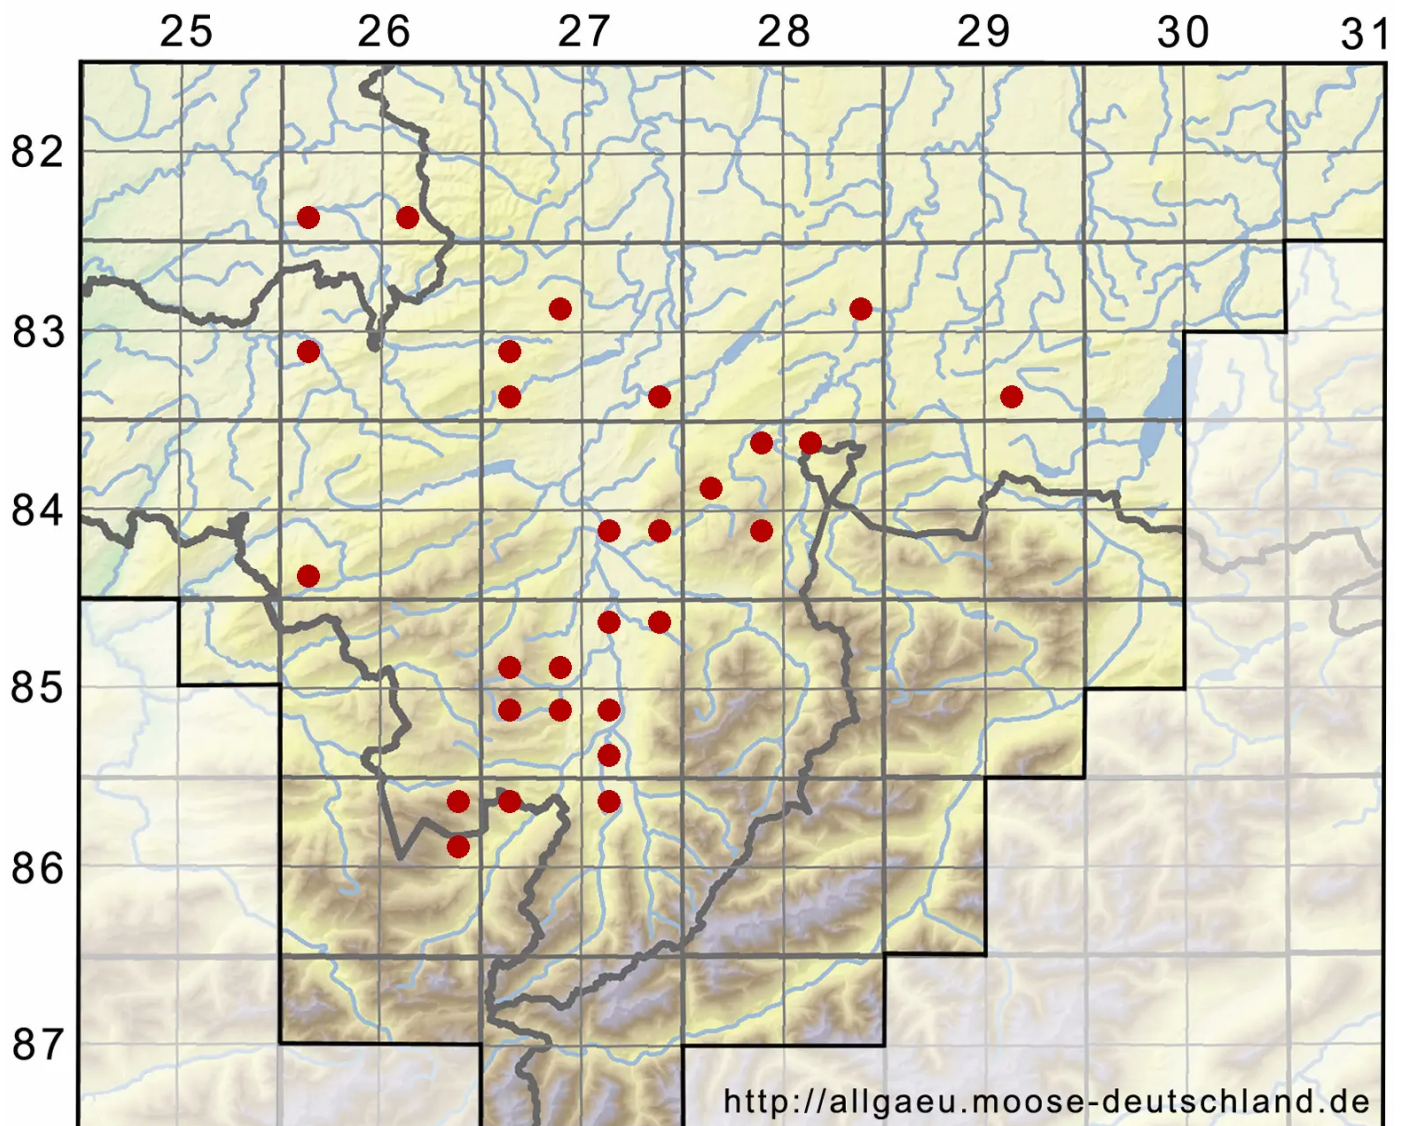

# Campylopus flexuosus (Hedw.) Brid.

Bogiges Krummstiemoos

Legende:

- Symbole:**
- Ausgefülltes Symbol:  
Zeitraum von 1980 bis heute (Aktuelle Angabe)
  - Leeres Symbol:  
Zeitraum vor 1980 (Altangabe)
  - Quadrat: Herbarbeleg