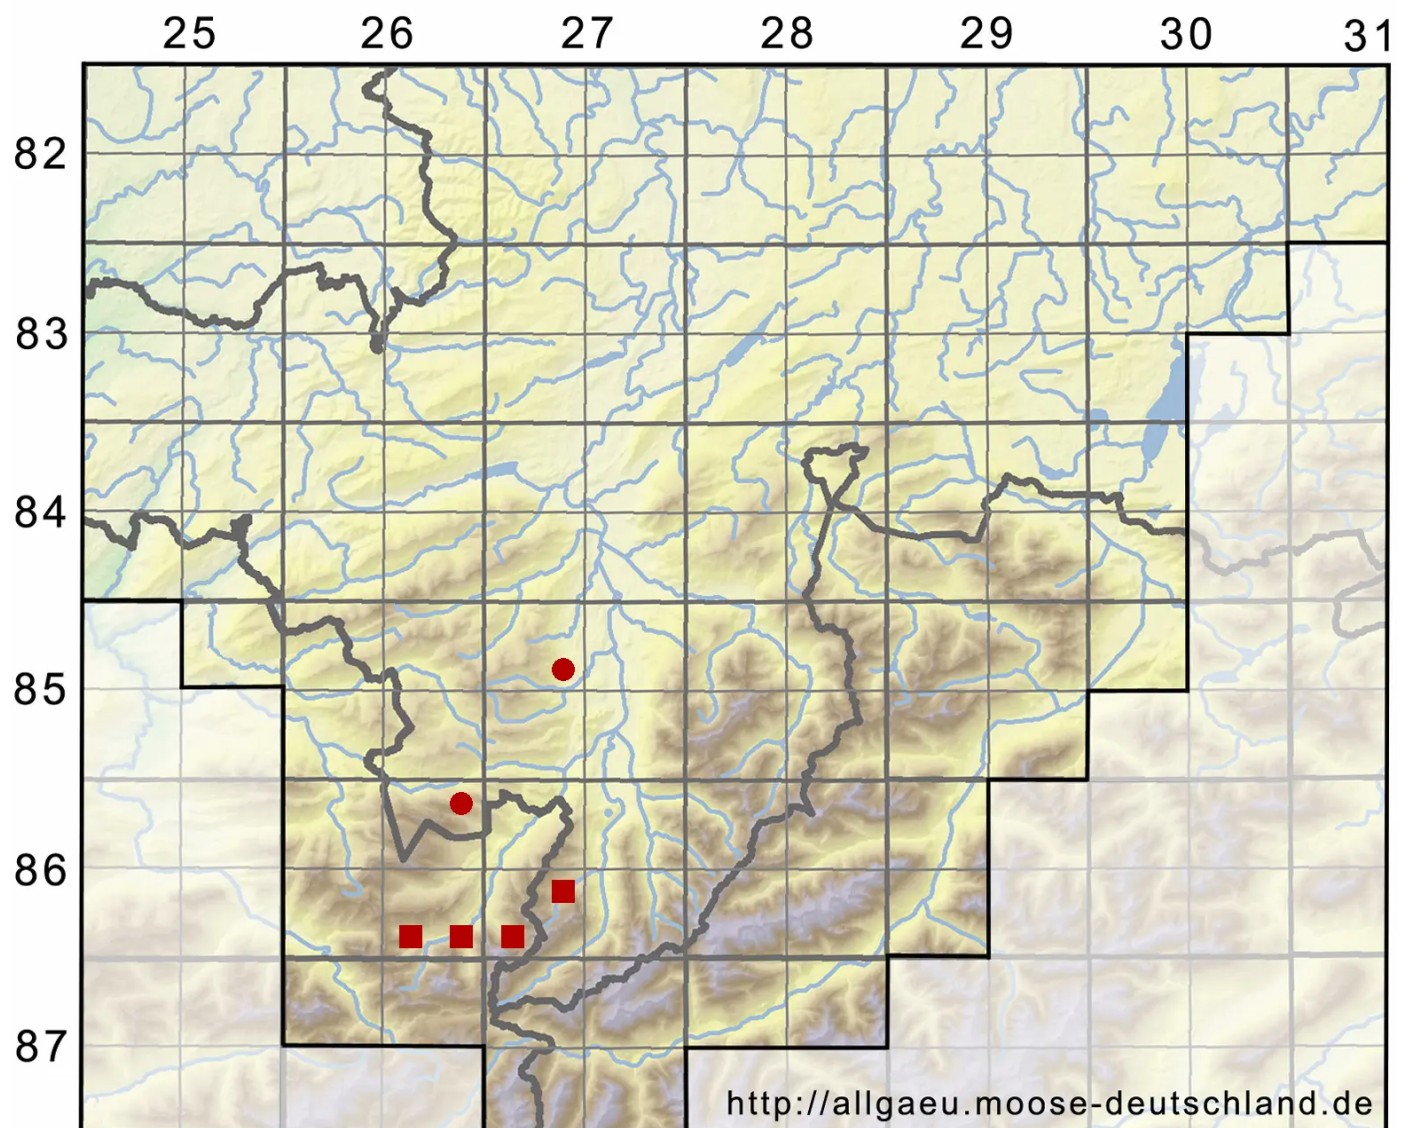

# Campylopus gracilis (Mitt.) A.Jaeger

Schlankes Krummstiemoos, Feines Krummstiemoos

Legende:

**Symbole:**

Ausgefülltes Symbol:  
Zeitraum von 1980 bis heute (Aktuelle Angabe)

Leeres Symbol:  
Zeitraum vor 1980 (Altangabe)

Quadrat: Herbarbeleg