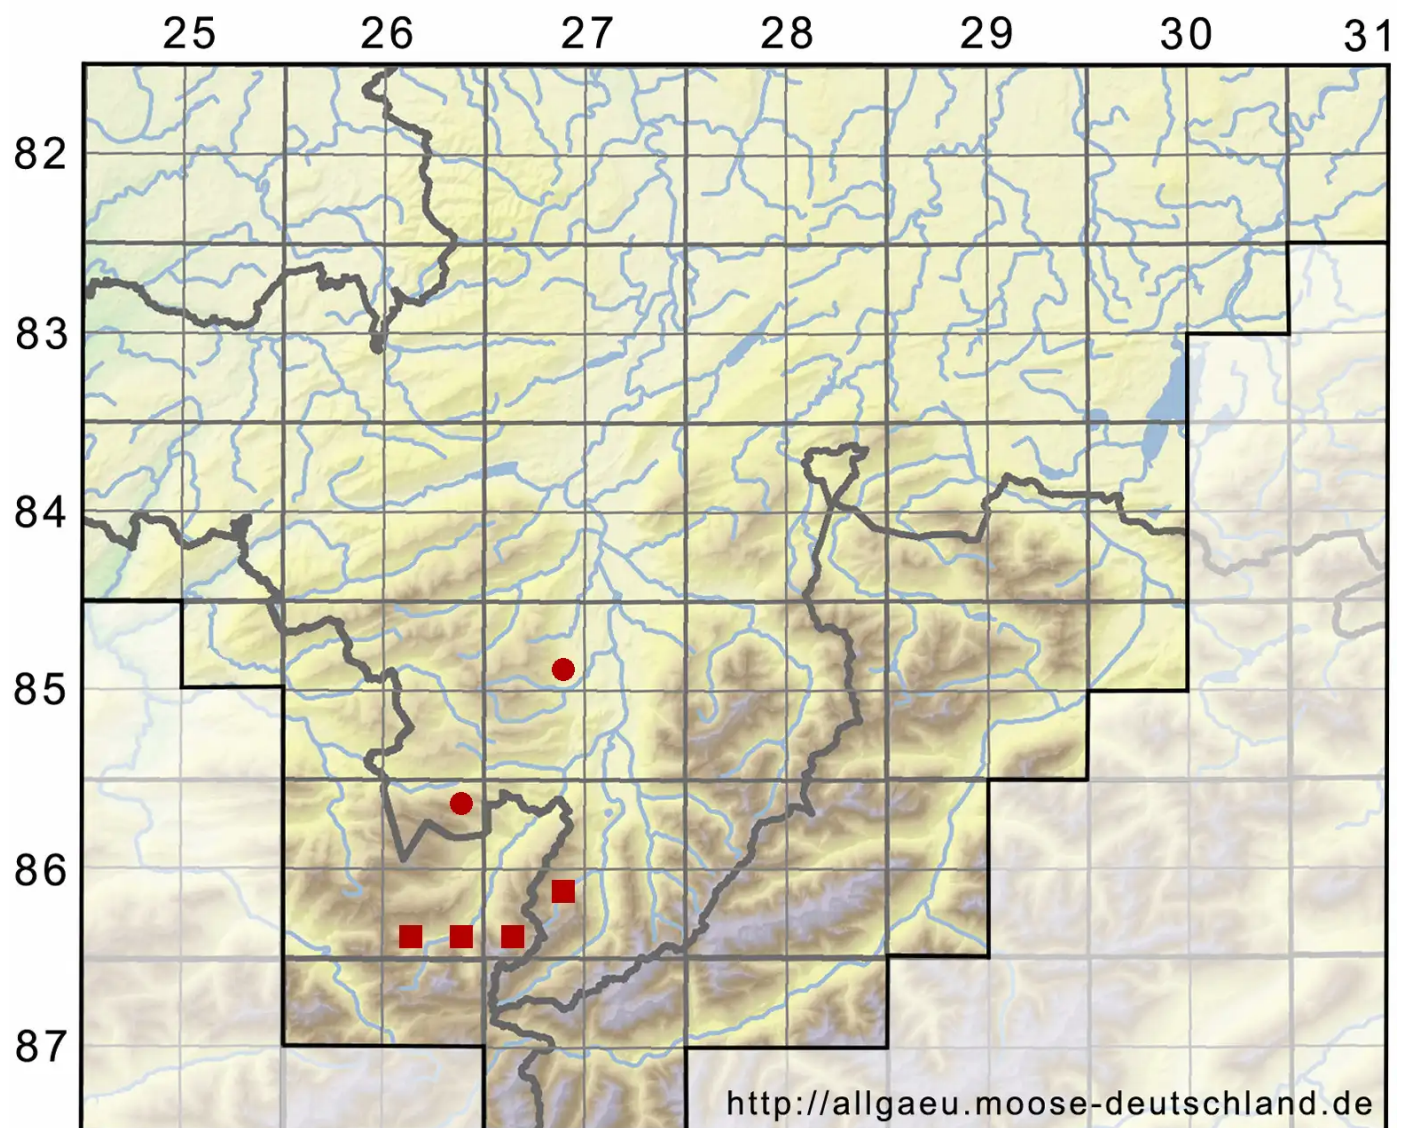

# Campylopus gracilis (Mitt.) A.Jaeger

Schlankes Krummstiemoos, Feines Krummstiemoos

Legende:

**Symbole:**

Ausgefülltes Symbol:  
Zeitraum von 1980 bis heute (Aktuelle Angabe)

Leeres Symbol:  
Zeitraum vor 1980 (Altangabe)

Quadrat: Herbarbeleg