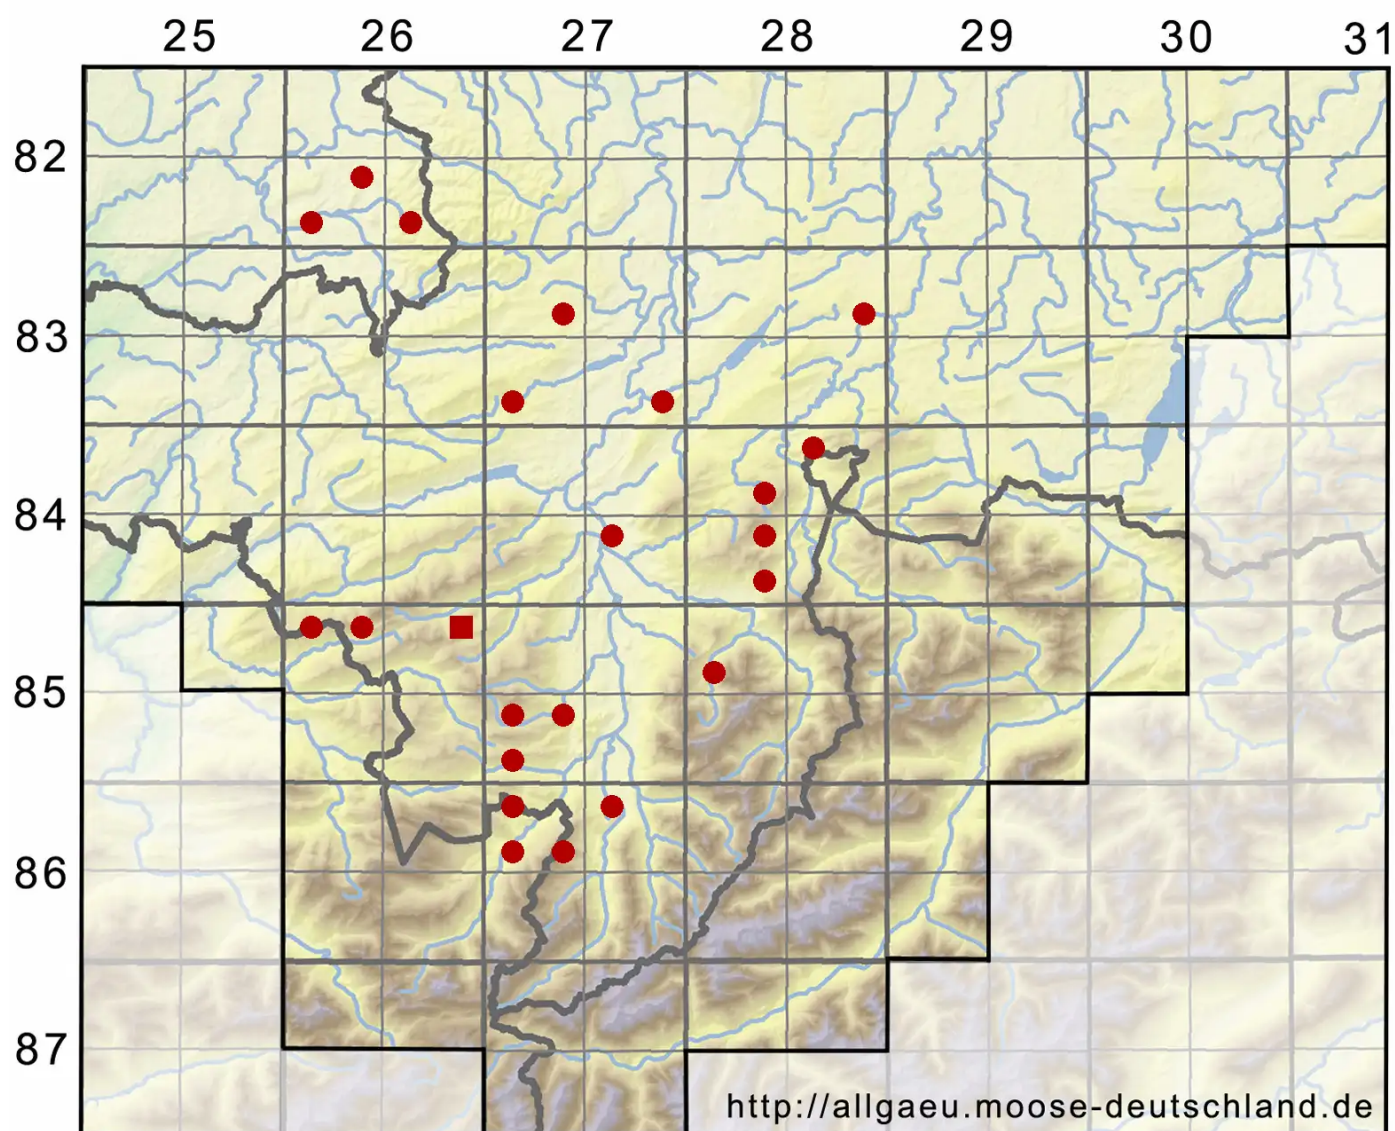

Campylopus pyriformis (Schultz) Brid.

Torf-Krummstielmoos

Legende:

Symbole:

Ausgefülltes Symbol:
Zeitraum von 1980 bis heute (Aktuelle Angabe)

Leeres Symbol:
Zeitraum vor 1980 (Altangabe)

Quadrat: Herbarbeleg