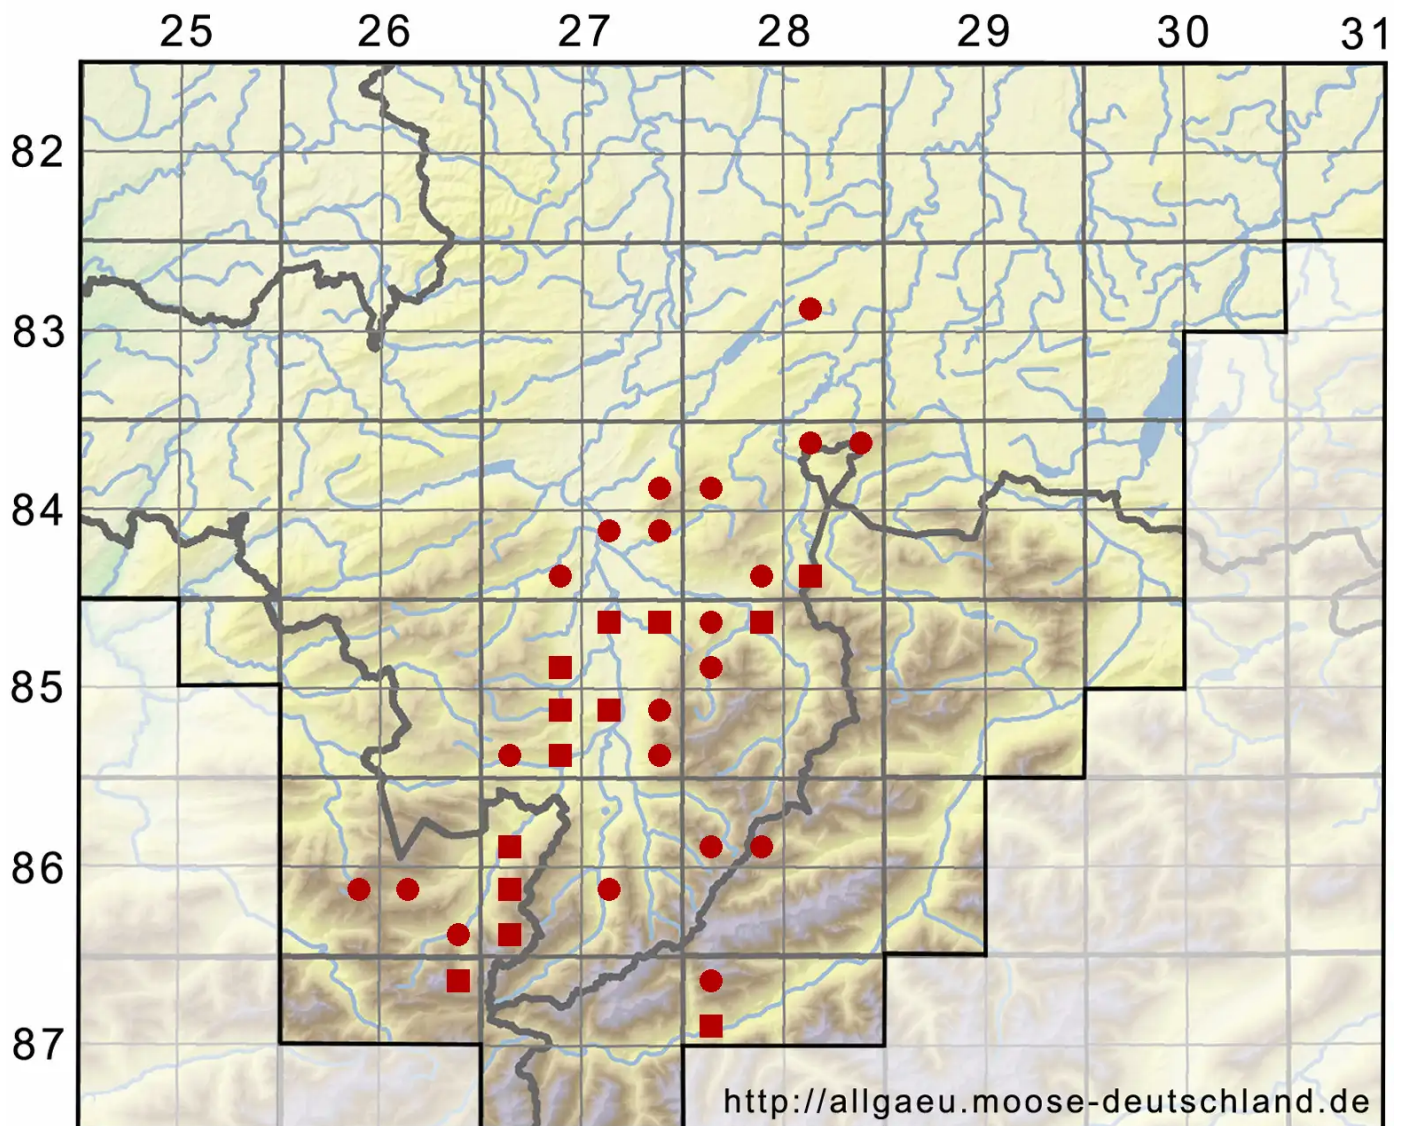

Campylopus fragilis (Brid.) Bruch & Schimp.

Zerbrechliches Krummstielfmoos

Legende:

- Symbole:**
- Ausgefülltes Symbol:
Zeitraum von 1980 bis heute (Aktuelle Angabe)
 - Leeres Symbol:
Zeitraum vor 1980 (Altangabe)
 - Quadrat: Herbarbeleg