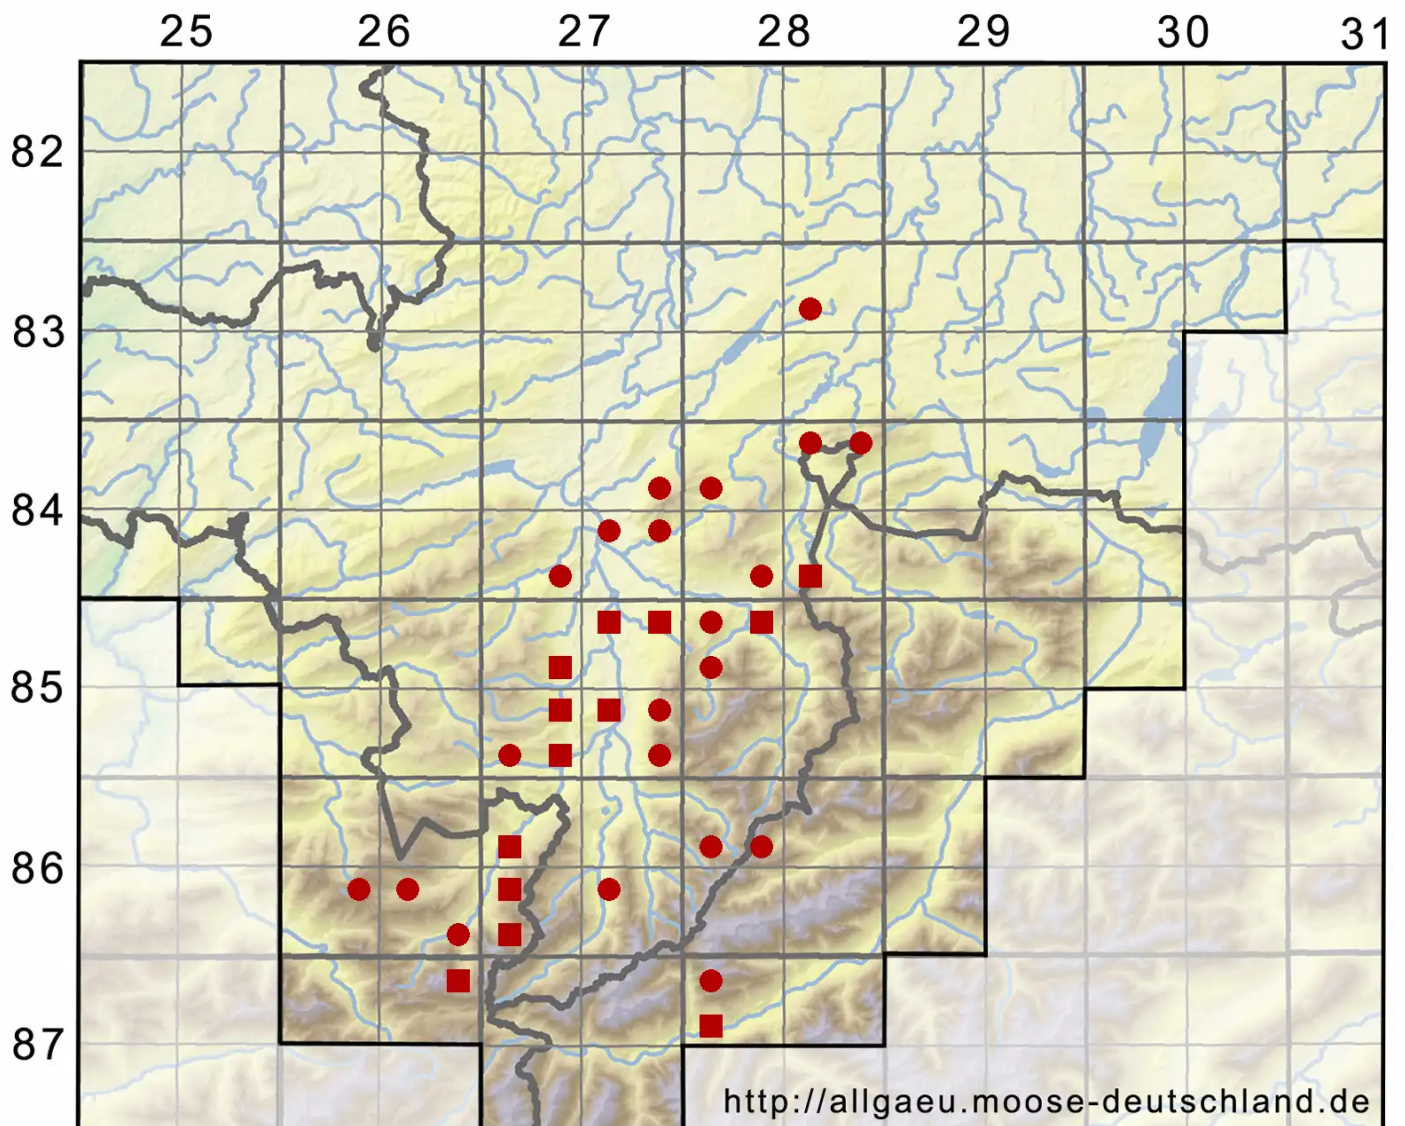

Campylopus fragilis (Brid.) Bruch & Schimp.

Zerbrechliches Krummstielfarnmoos

Legende:

- Symbole:**
- Ausgefülltes Symbol:
Zeitraum von 1980 bis heute (Aktuelle Angabe)
 - Leeres Symbol:
Zeitraum vor 1980 (Altangabe)
 - Quadrat: Herbarbeleg