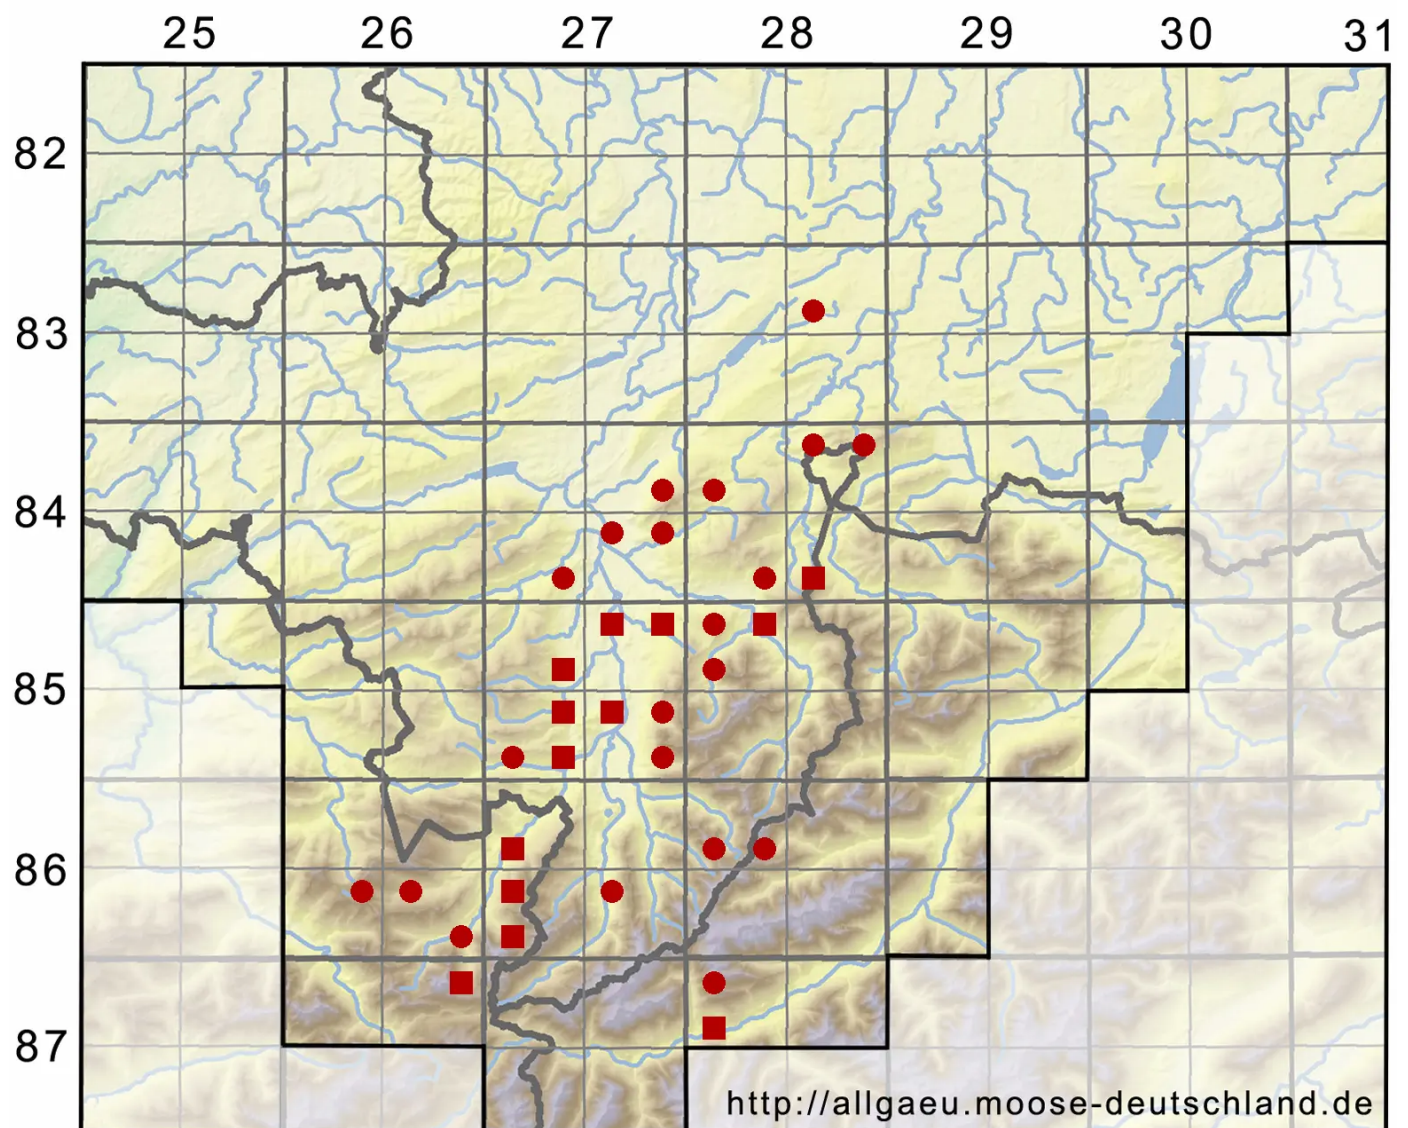

Campylopus fragilis (Brid.) Bruch & Schimp.

Zerbrechliches Krummstiemoos

Legende:

- Symbole:**
- Ausgefülltes Symbol:
Zeitraum von 1980 bis heute (Aktuelle Angabe)
 - Leeres Symbol:
Zeitraum vor 1980 (Altangabe)
 - Quadrat: Herbarbeleg