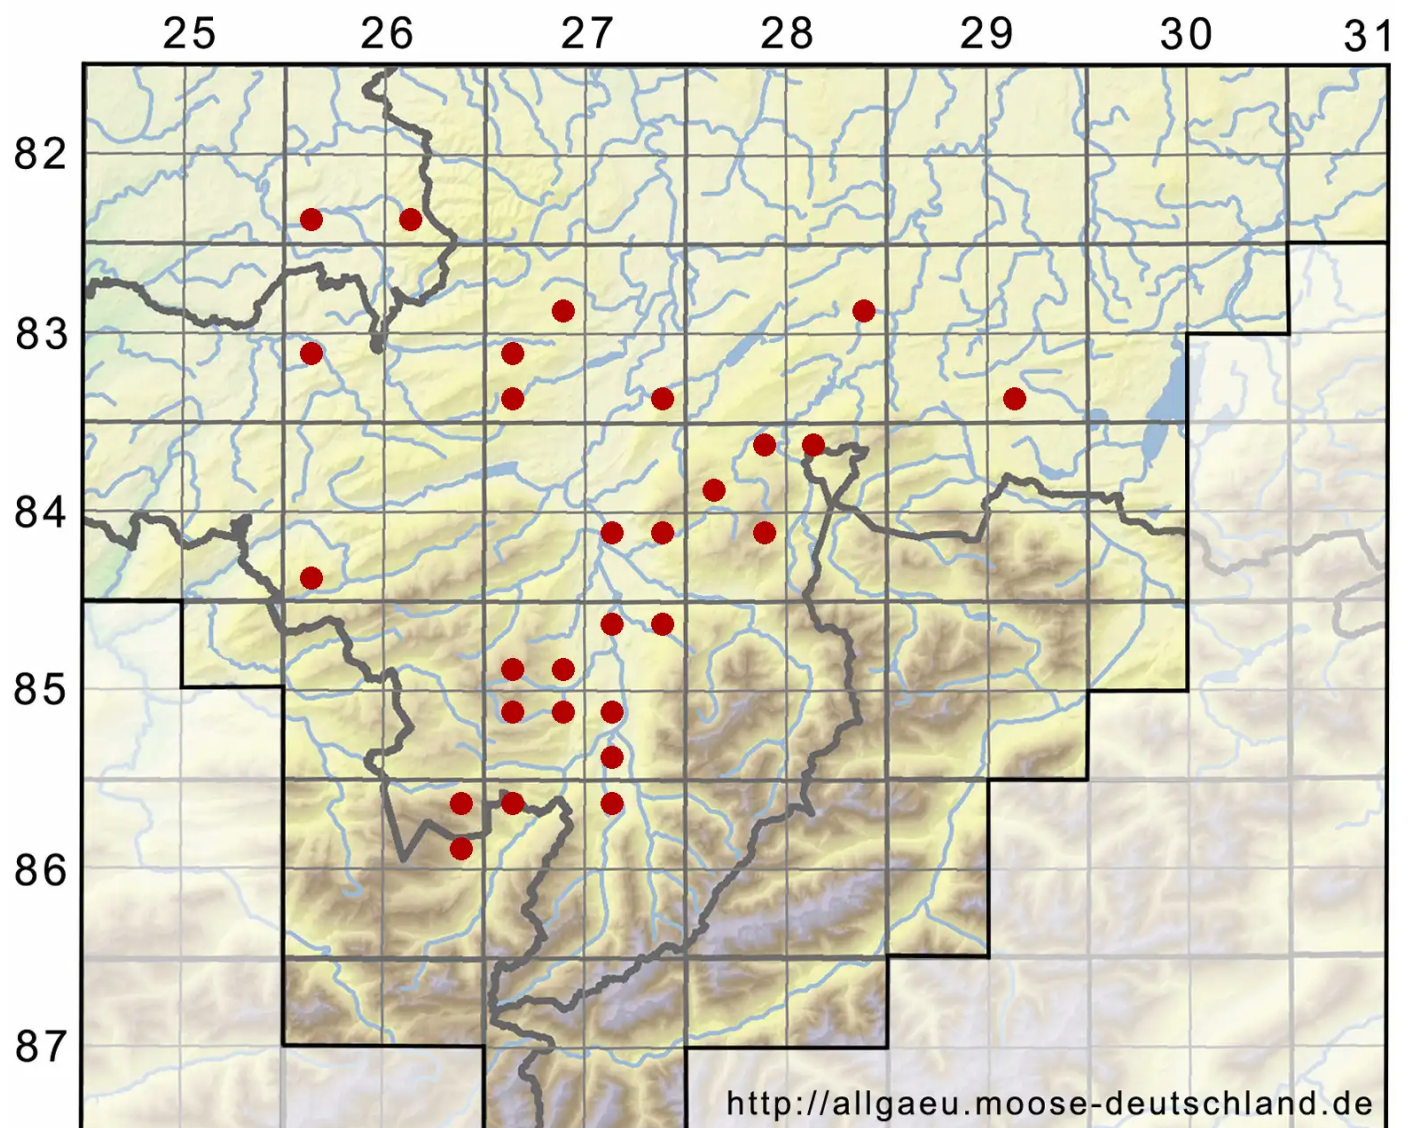

# Campylopus flexuosus (Hedw.) Brid.

Bogiges Krummstiemoos

Legende:

- Symbole:**
- Ausgefülltes Symbol:  
Zeitraum von 1980 bis heute (Aktuelle Angabe)
  - Leeres Symbol:  
Zeitraum vor 1980 (Altangabe)
  - Quadrat: Herbarbeleg