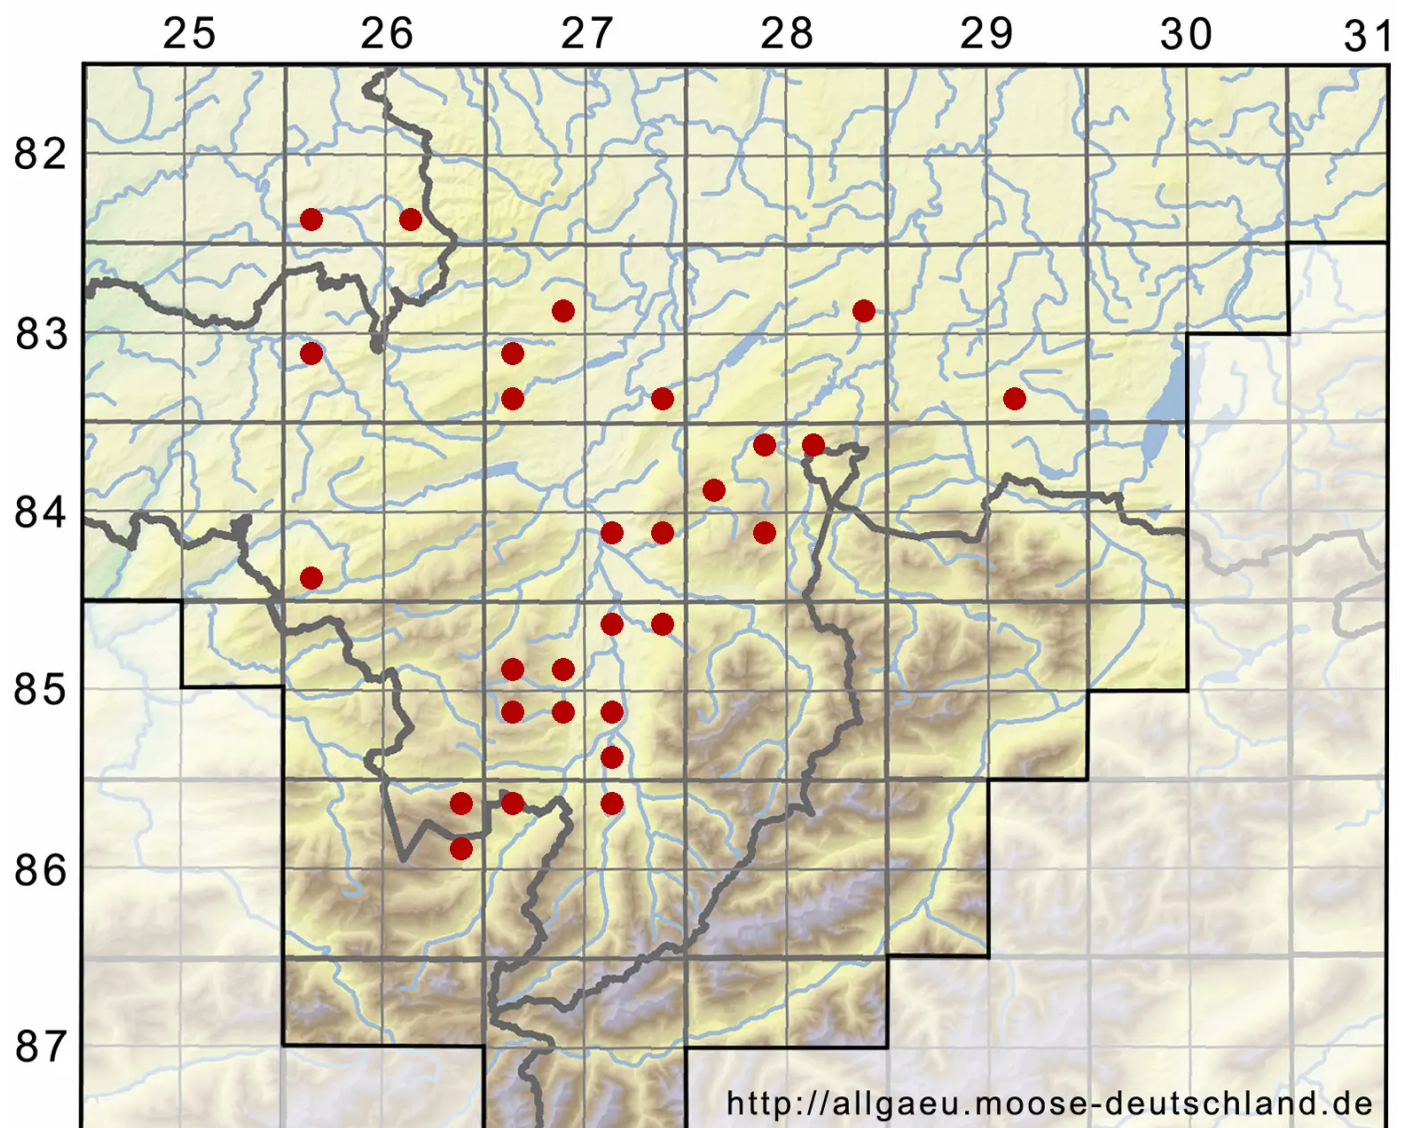

Campylopus flexuosus (Hedw.) Brid.

Bogiges Krummstiemoos

Legende:

- Symbole:**
- Ausgefülltes Symbol:
Zeitraum von 1980 bis heute (Aktuelle Angabe)
 - Leeres Symbol:
Zeitraum vor 1980 (Altangabe)
 - Quadrat: Herbarbeleg