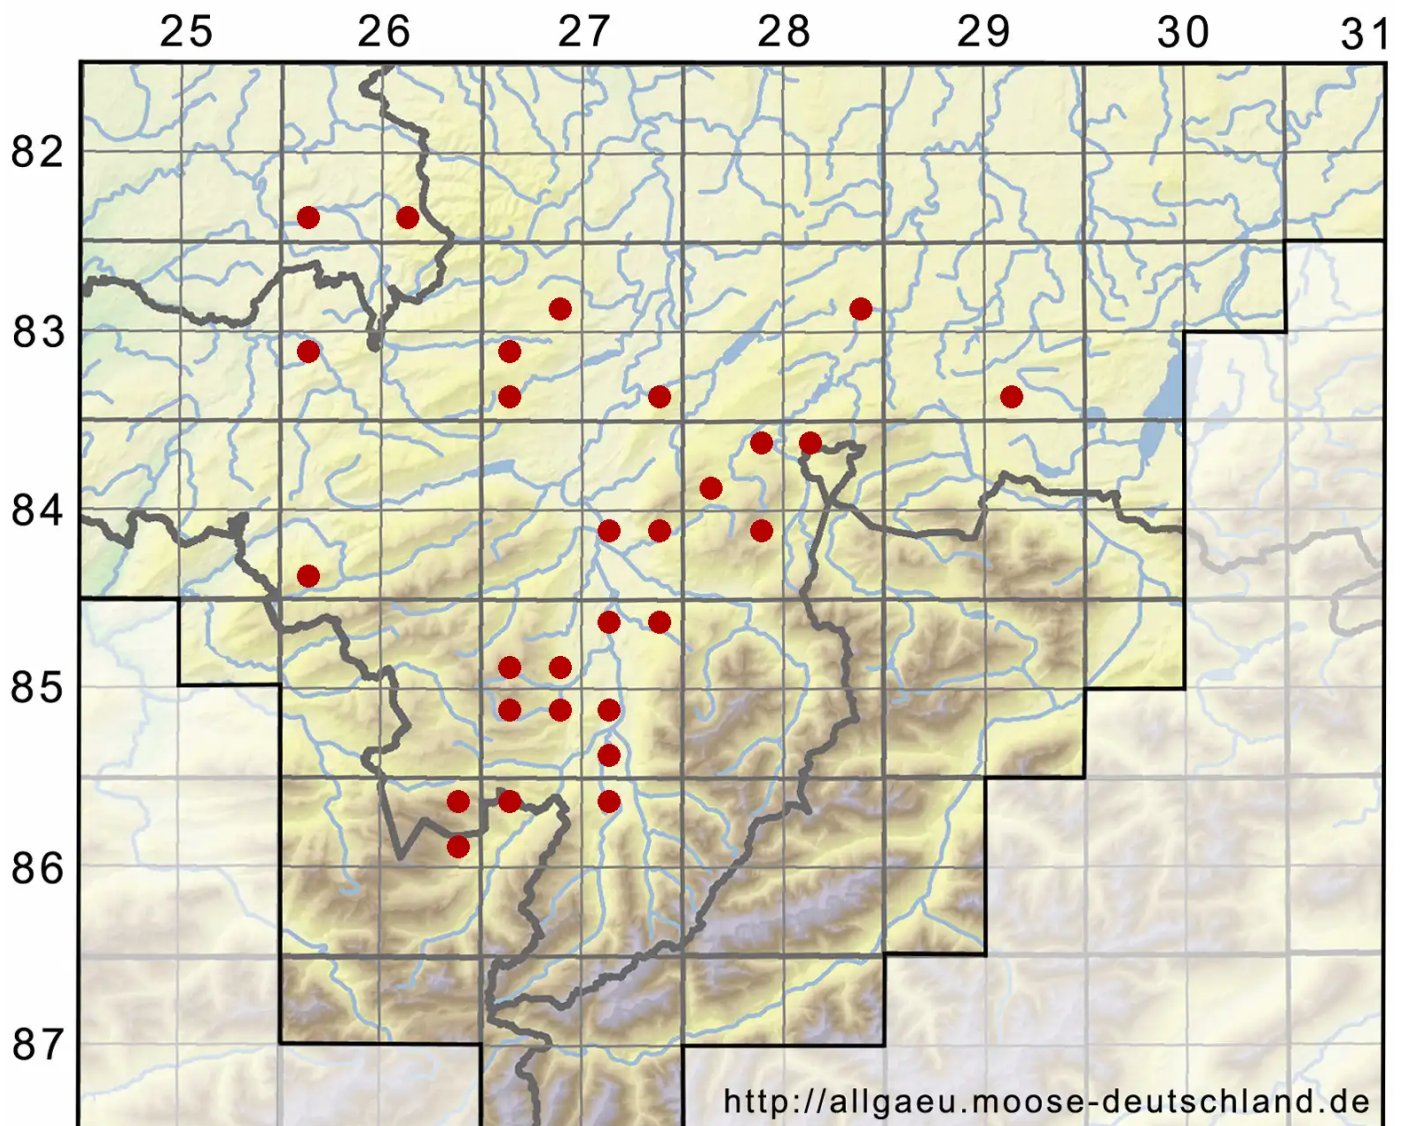

Campylopus flexuosus (Hedw.) Brid.

Bogiges Krummstiemoos

Legende:

- Symbole:**
- Ausgefülltes Symbol:
Zeitraum von 1980 bis heute (Aktuelle Angabe)
 - Leeres Symbol:
Zeitraum vor 1980 (Altangabe)
 - Quadrat: Herbarbeleg