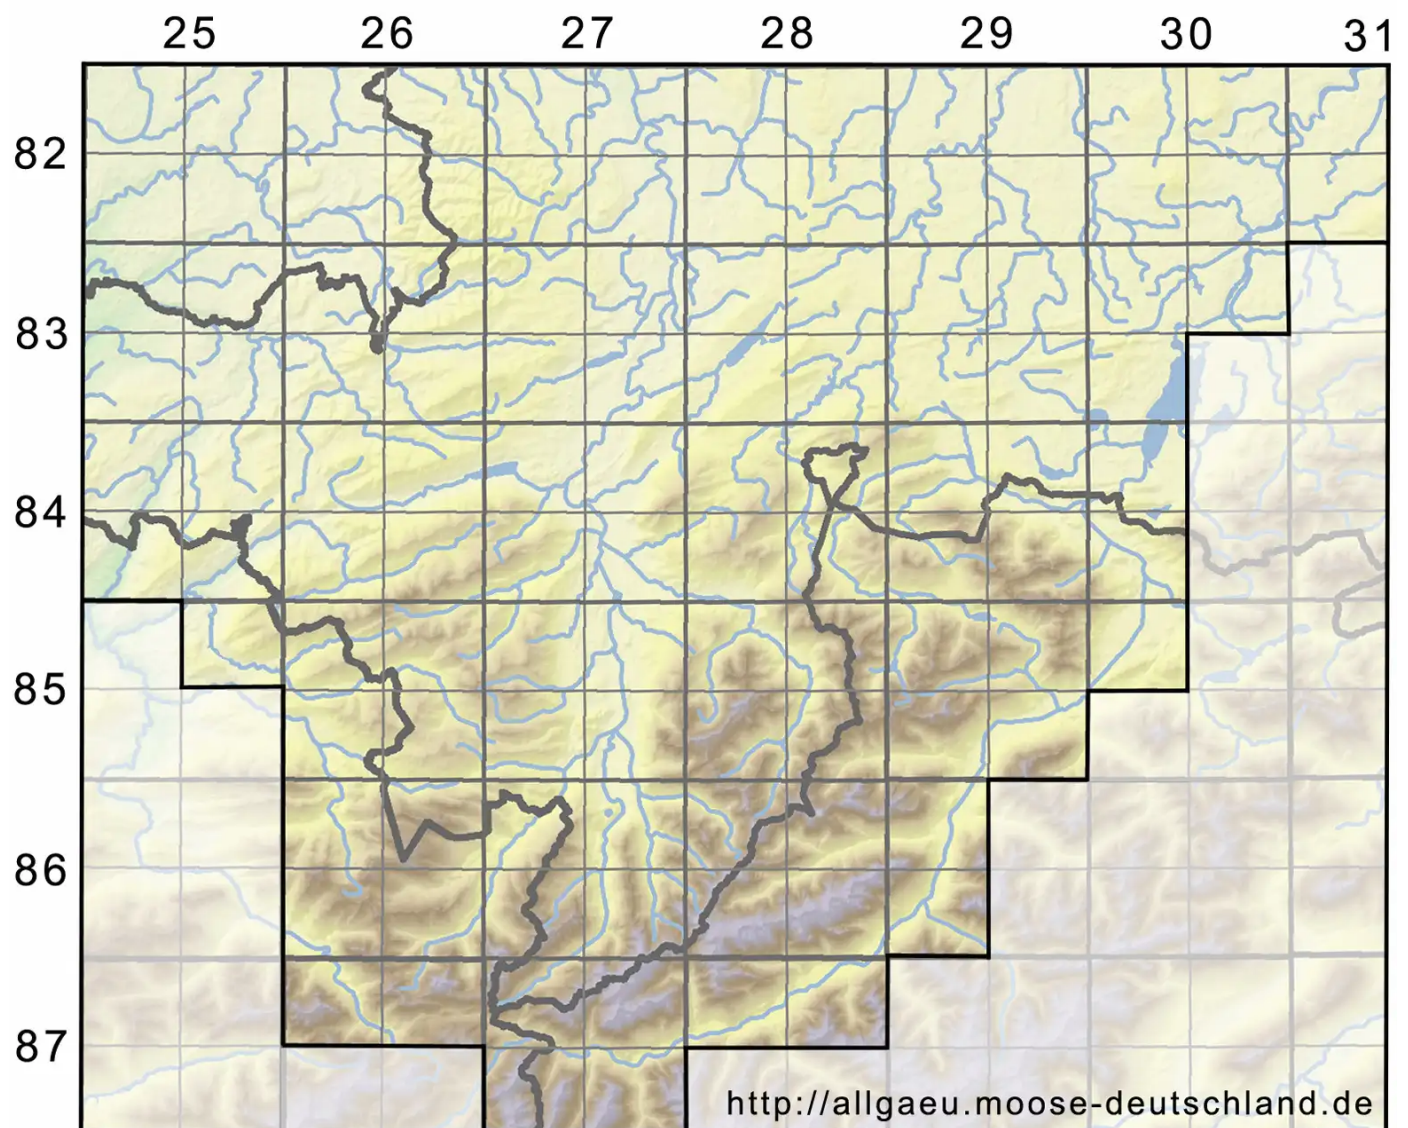

Campylopus brevipilus Bruch & Schimp.

Atlantisches Krummstiemoos

Legende:

Symbole:

Ausgefülltes Symbol:
Zeitraum von 1980 bis heute (Aktuelle Angabe)

Leeres Symbol:
Zeitraum vor 1980 (Altangabe)

Quadrat: Herbarbeleg