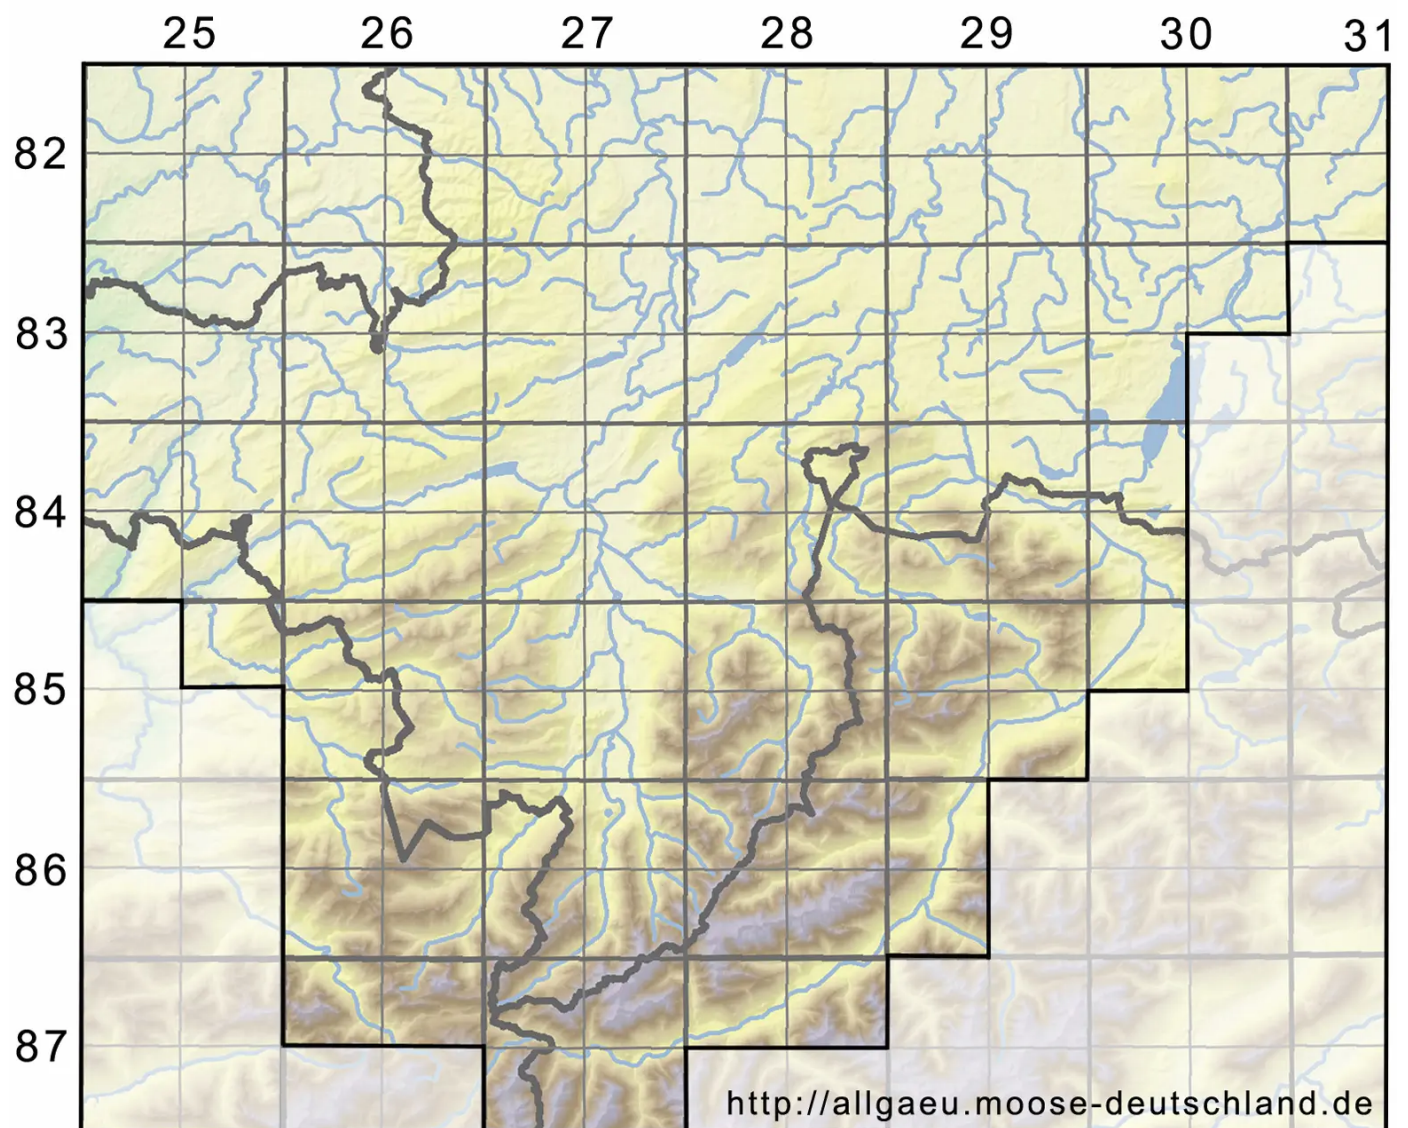

Campylopus brevipilus Bruch & Schimp.

Atlantisches Krummstiemoos

Legende:

Symbole:

Ausgefülltes Symbol:
Zeitraum von 1980 bis heute (Aktuelle Angabe)

Leeres Symbol:
Zeitraum vor 1980 (Altangabe)

Quadrat: Herbarbeleg