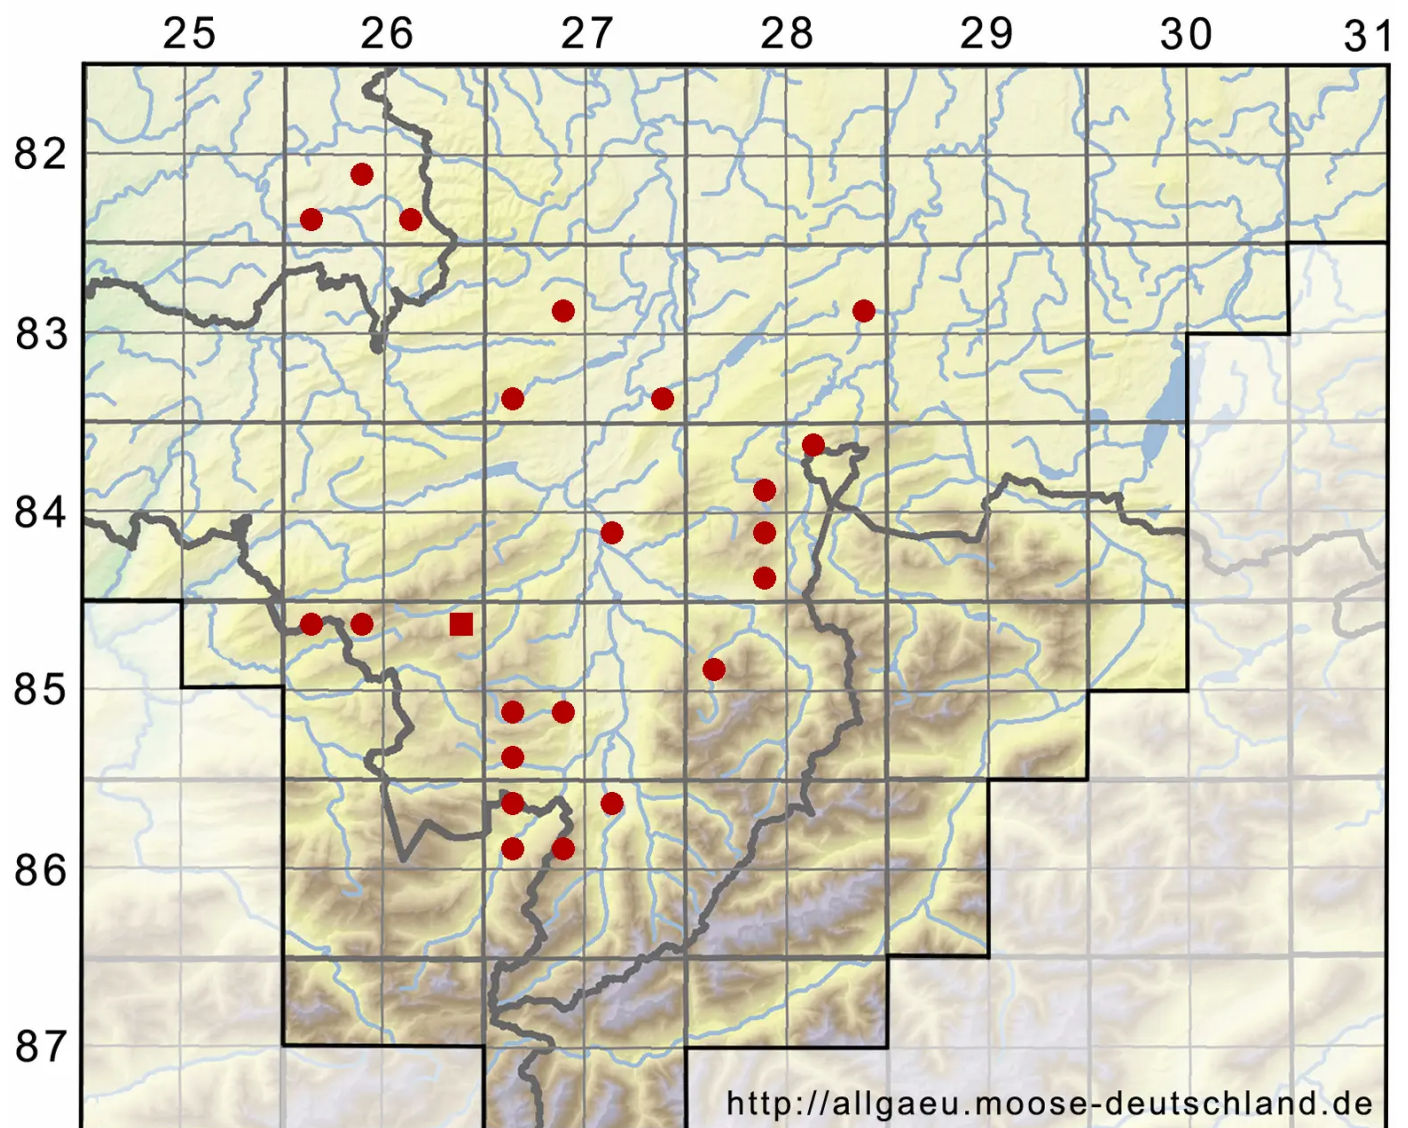

# Campylopus pyriformis (Schultz) Brid.

Torf-Krummstiemoos

Legende:

**Symbole:**

Ausgefülltes Symbol:  
Zeitraum von 1980 bis heute (Aktuelle Angabe)

Leeres Symbol:  
Zeitraum vor 1980 (Altangabe)

Quadrat: Herbarbeleg