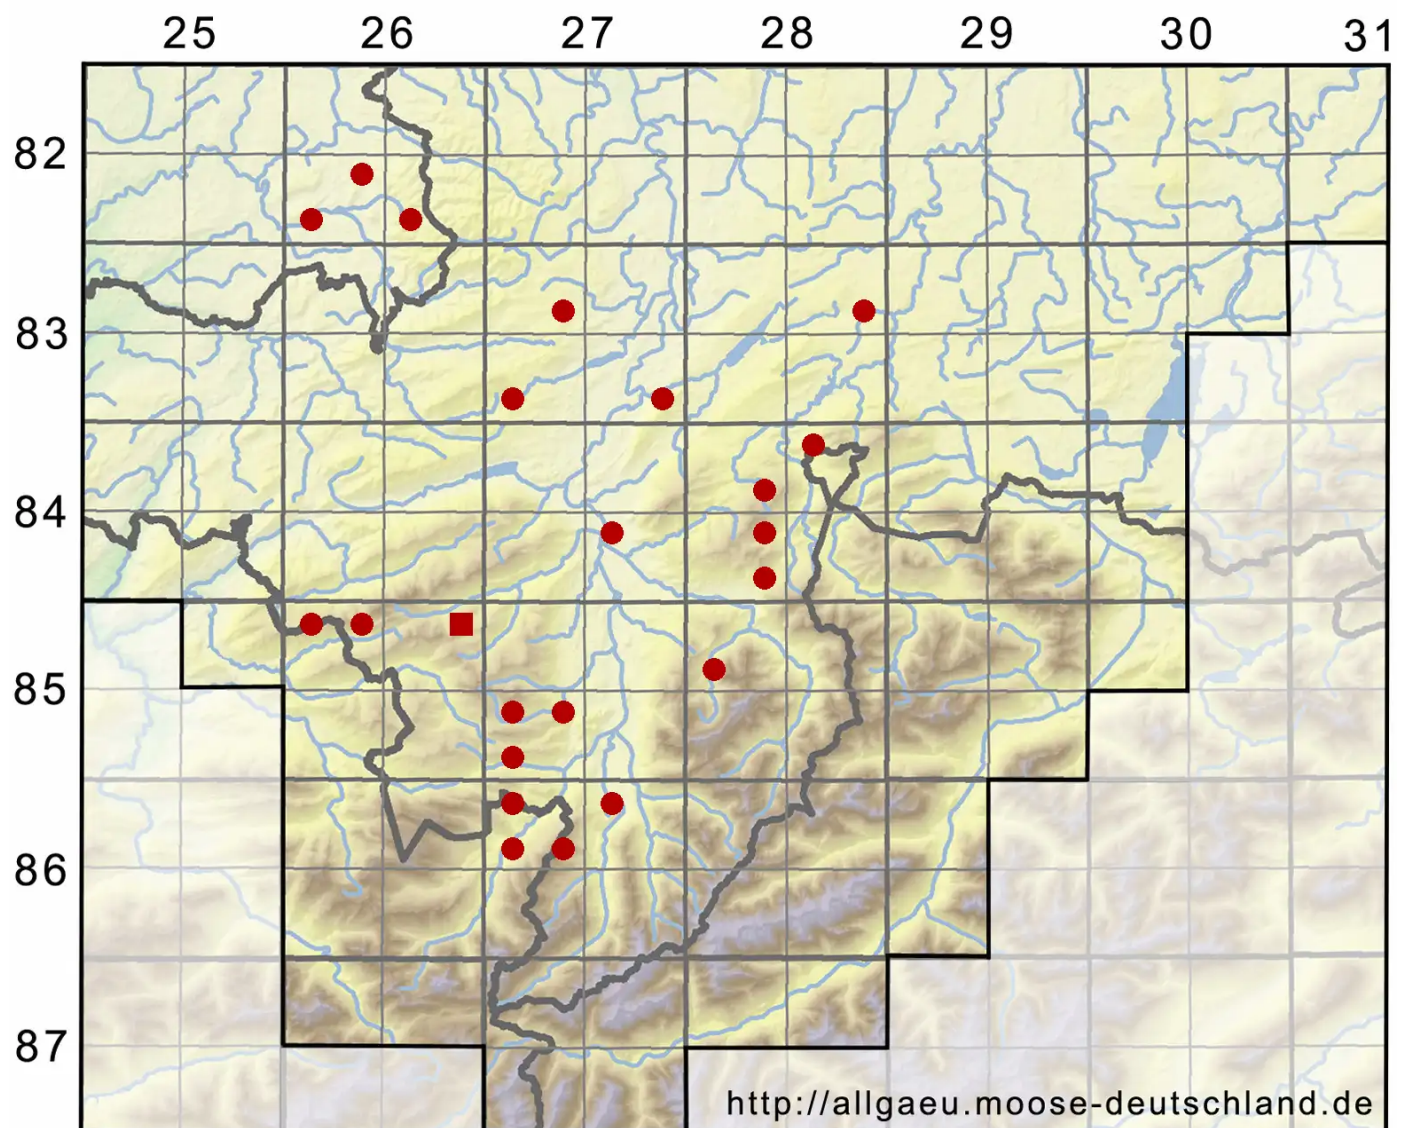

Campylopus pyriformis (Schultz) Brid.

Torf-Krummstielmoos

Legende:

Symbole:

Ausgefülltes Symbol:
Zeitraum von 1980 bis heute (Aktuelle Angabe)

Leeres Symbol:
Zeitraum vor 1980 (Altangabe)

Quadrat: Herbarbeleg