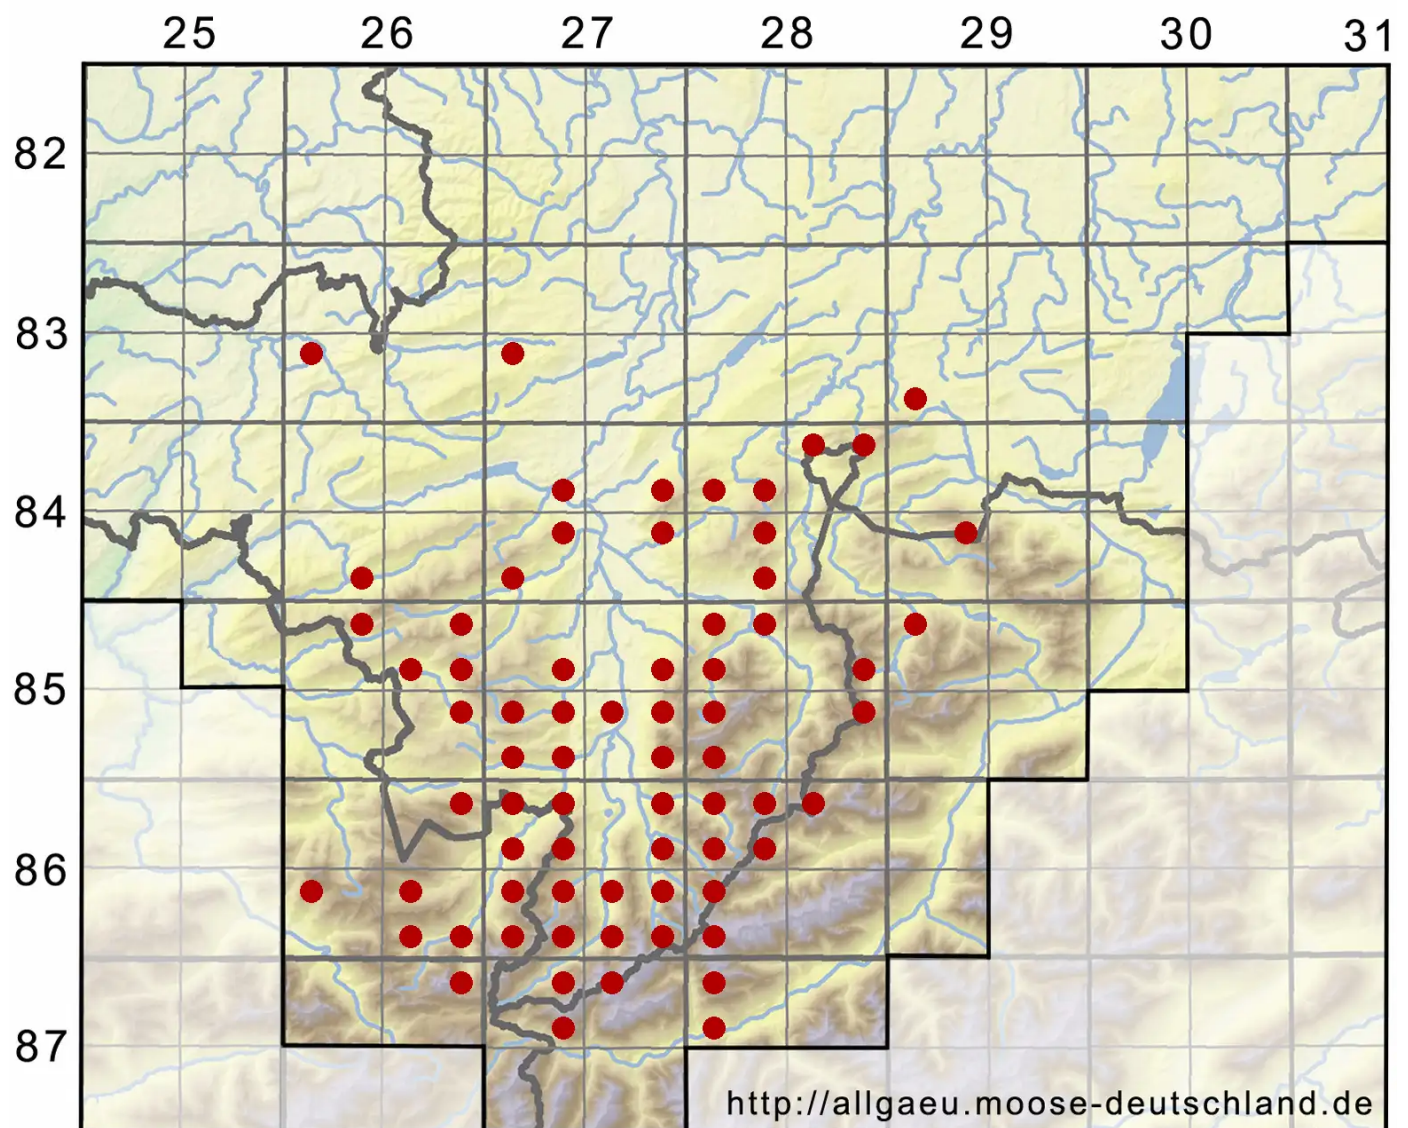

Campylophyllum halleri (Hedw.) M.Fleisch.

Hallers Seidenschlafmoos

Legende:

Symbole:
Ausgefülltes Symbol:
Zeitraum von 1980 bis heute (Aktuelle Angabe)
Leeres Symbol:
Zeitraum vor 1980 (Altangabe)
Quadrat: Herbarbeleg