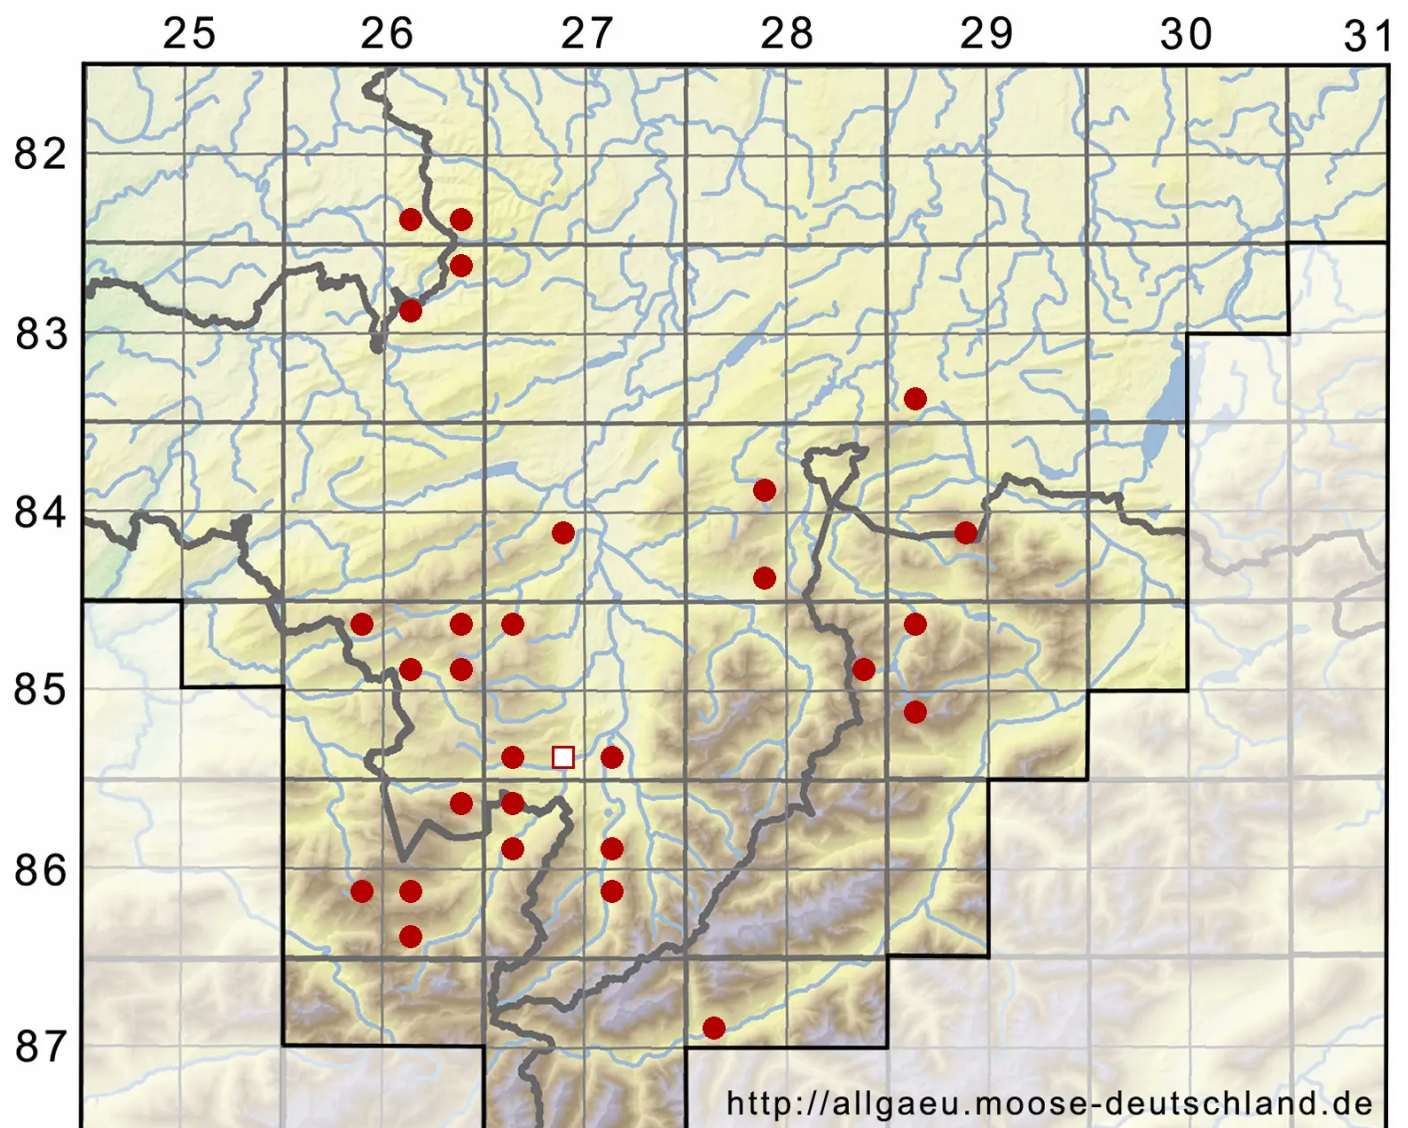

# Campylium protensum (Brid.) Kindb.

Sparriges Goldschlafmoos

Legende:

- Symbole:**
- Ausgefülltes Symbol:  
Zeitraum von 1980 bis heute (Aktuelle Angabe)
  - Leeres Symbol:  
Zeitraum vor 1980 (Altangabe)
  - Quadrat: Herbarbeleg