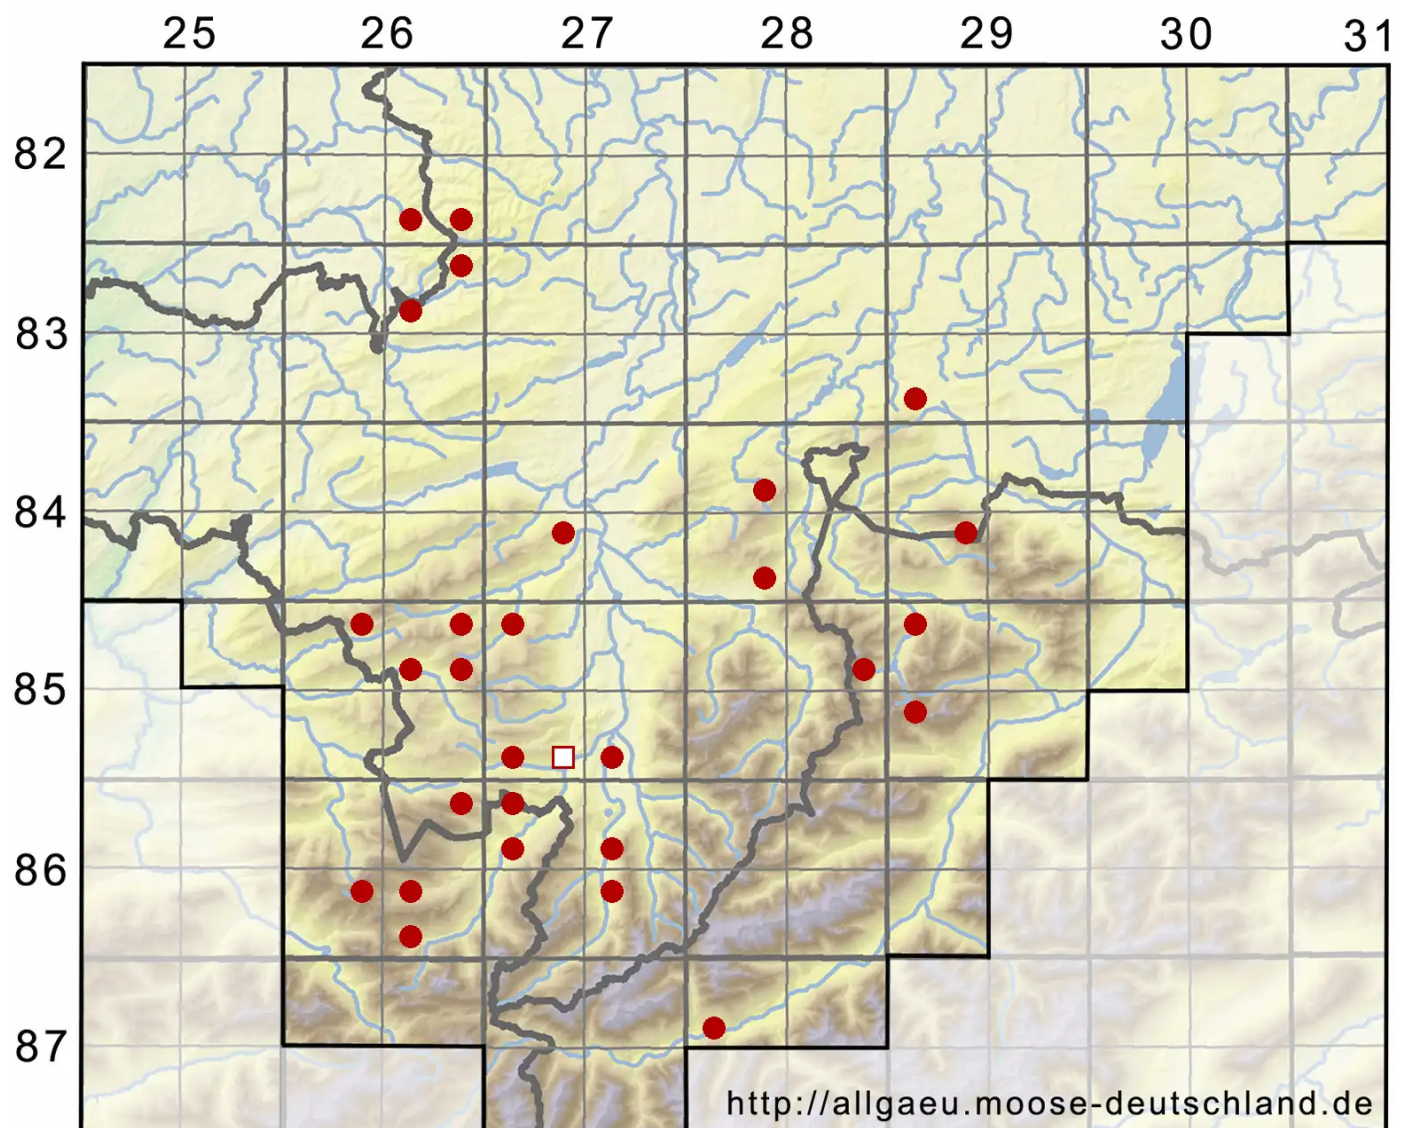

Campylium protensum (Brid.) Kindb.

Sparriges Goldschlafmoos

Legende:

- Symbole:**
- Ausgefülltes Symbol:
Zeitraum von 1980 bis heute (Aktuelle Angabe)
 - Leeres Symbol:
Zeitraum vor 1980 (Altangabe)
 - Quadrat: Herbarbeleg