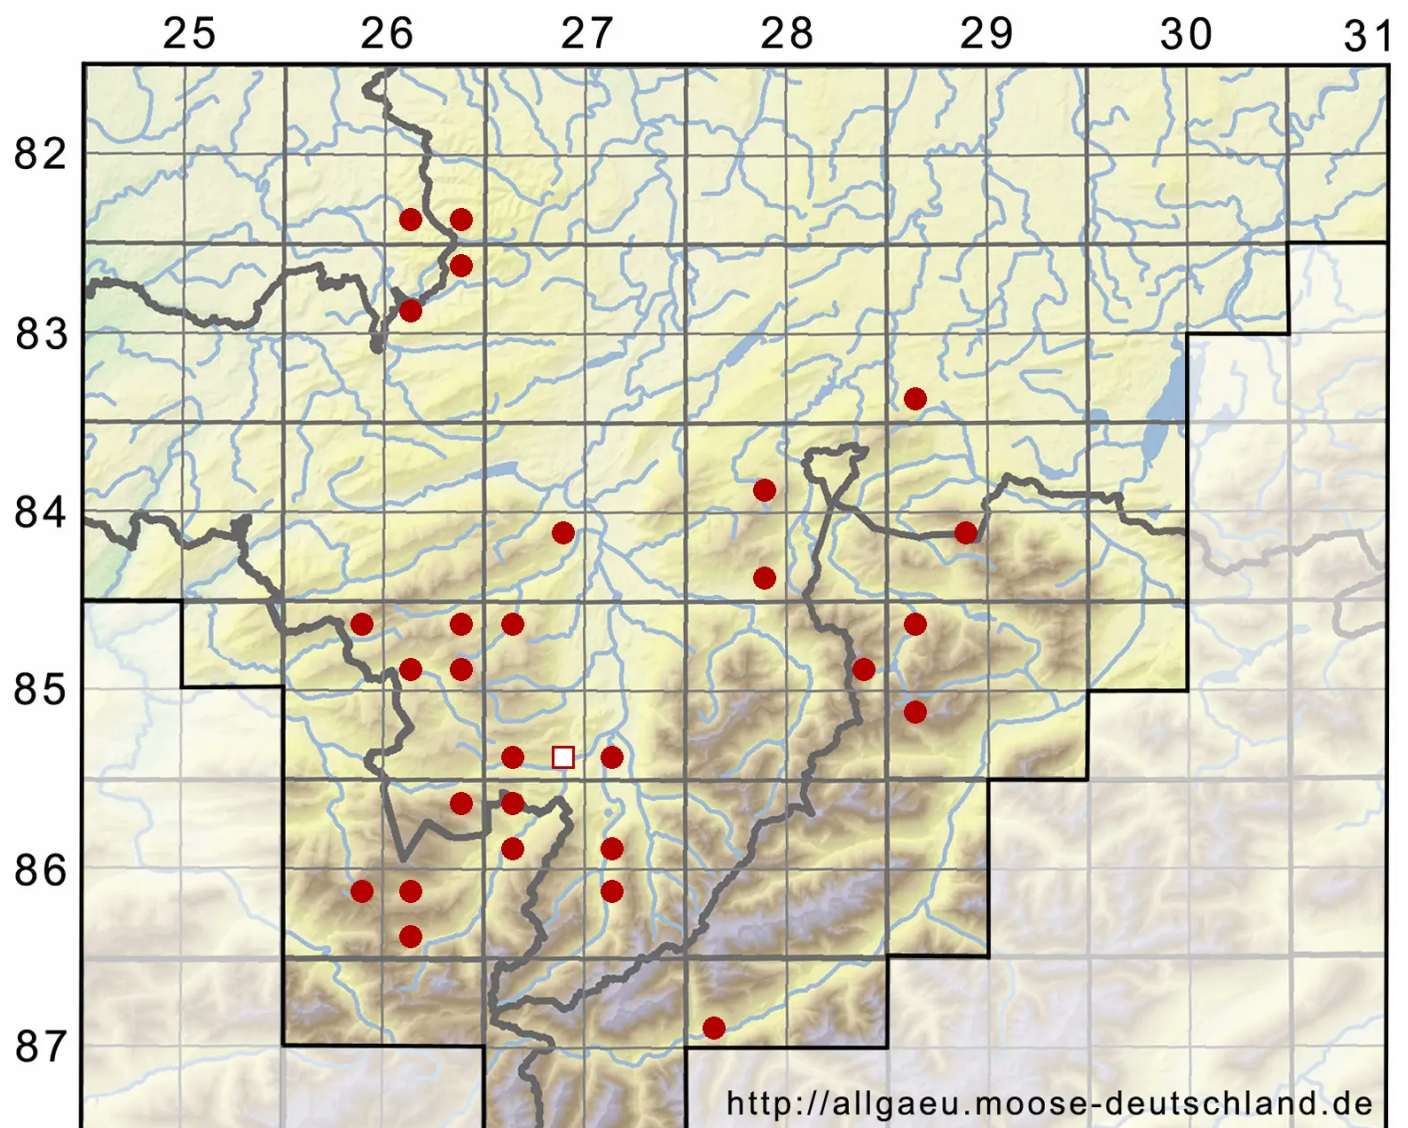

Campylium protensum (Brid.) Kindb.

Sparriges Goldschlafmoos

Legende:

- Symbole:**
- Ausgefülltes Symbol:
Zeitraum von 1980 bis heute (Aktuelle Angabe)
 - Leeres Symbol:
Zeitraum vor 1980 (Altangabe)
 - Quadrat: Herbarbeleg