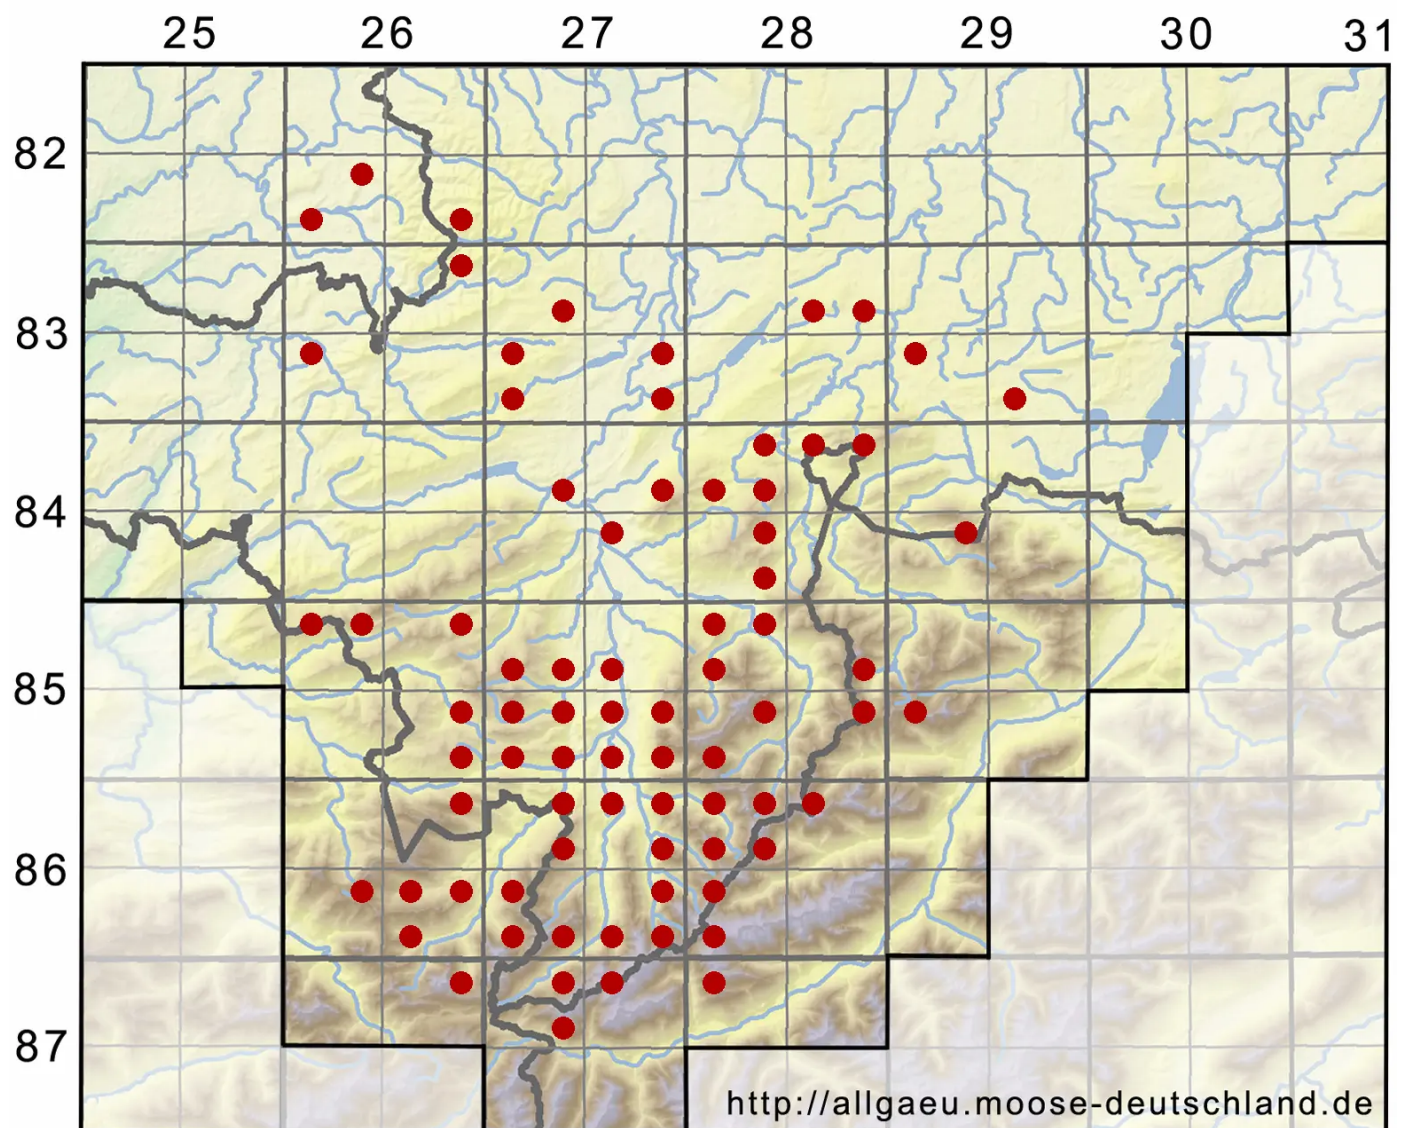

# Campylium stellatum (Hedw.) Lange & C.E.O.Jensen

Echtes Stern-Goldschlafmoos

Legende:

**Symbole:**  
Ausgefülltes Symbol:  
Zeitraum von 1980 bis heute (Aktuelle Angabe)  
Leeres Symbol:  
Zeitraum vor 1980 (Altangabe)  
Quadrat: Herbarbeleg