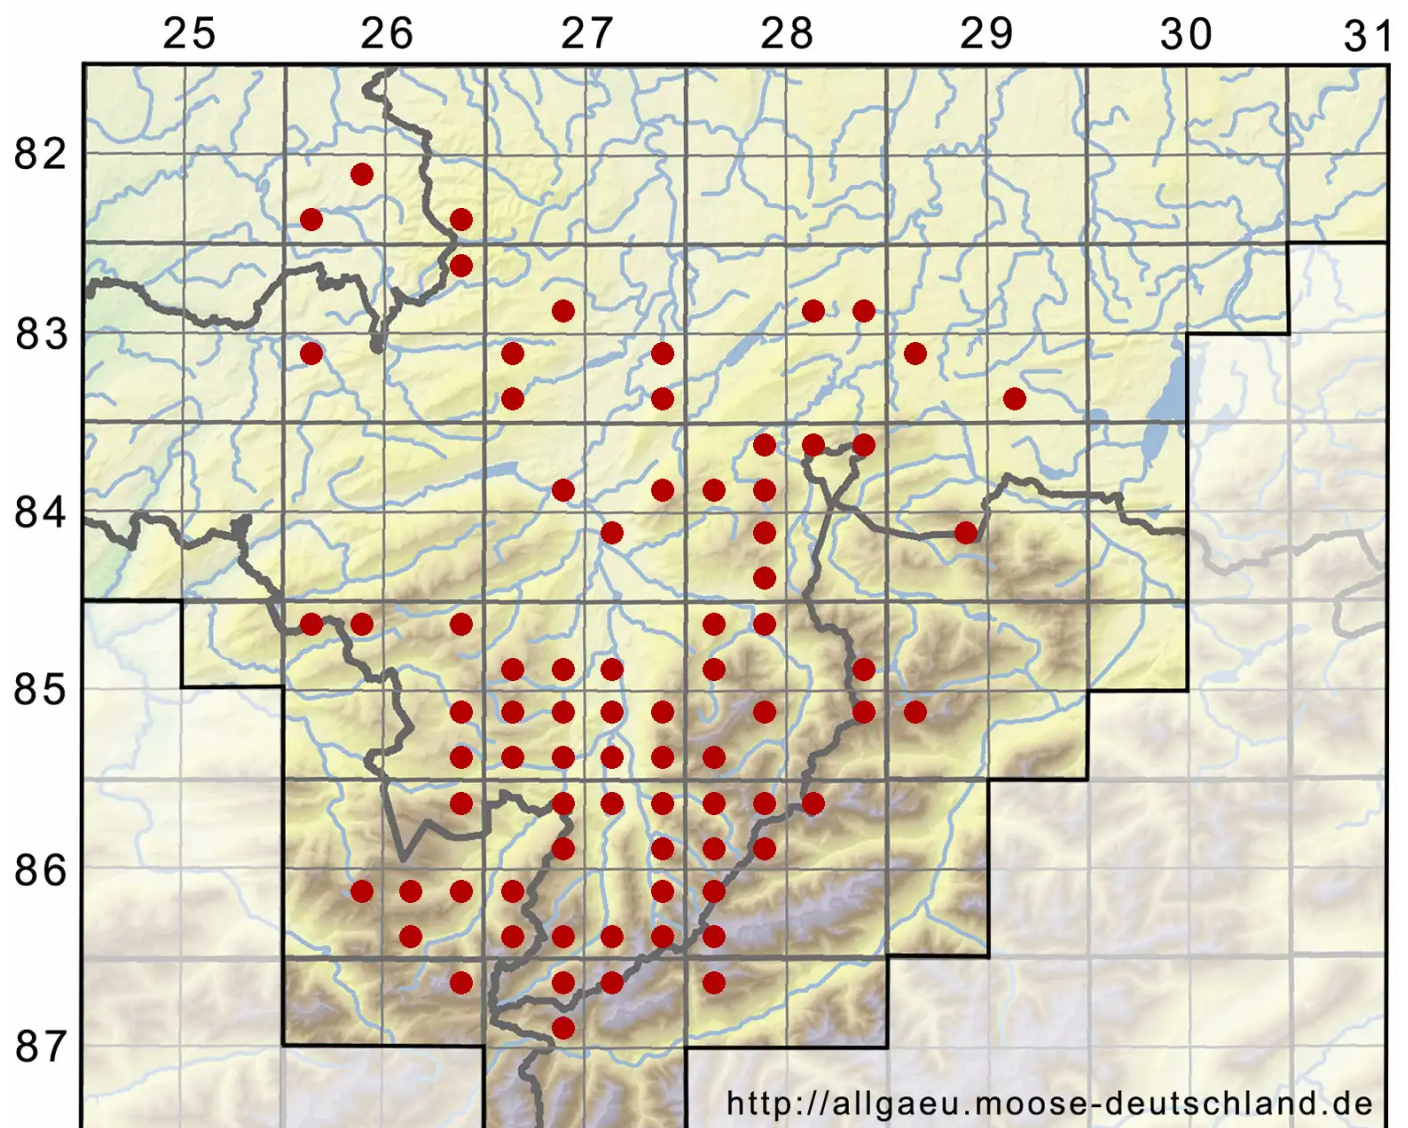

# Campylium stellatum (Hedw.) Lange & C.E.O.Jensen

Echtes Stern-Goldschlafmoos

Legende:

- Symbole:**  
Ausgefülltes Symbol:  
Zeitraum von 1980 bis heute (Aktuelle Angabe)  
Leeres Symbol:  
Zeitraum vor 1980 (Altangabe)  
Quadrat: Herbarbeleg