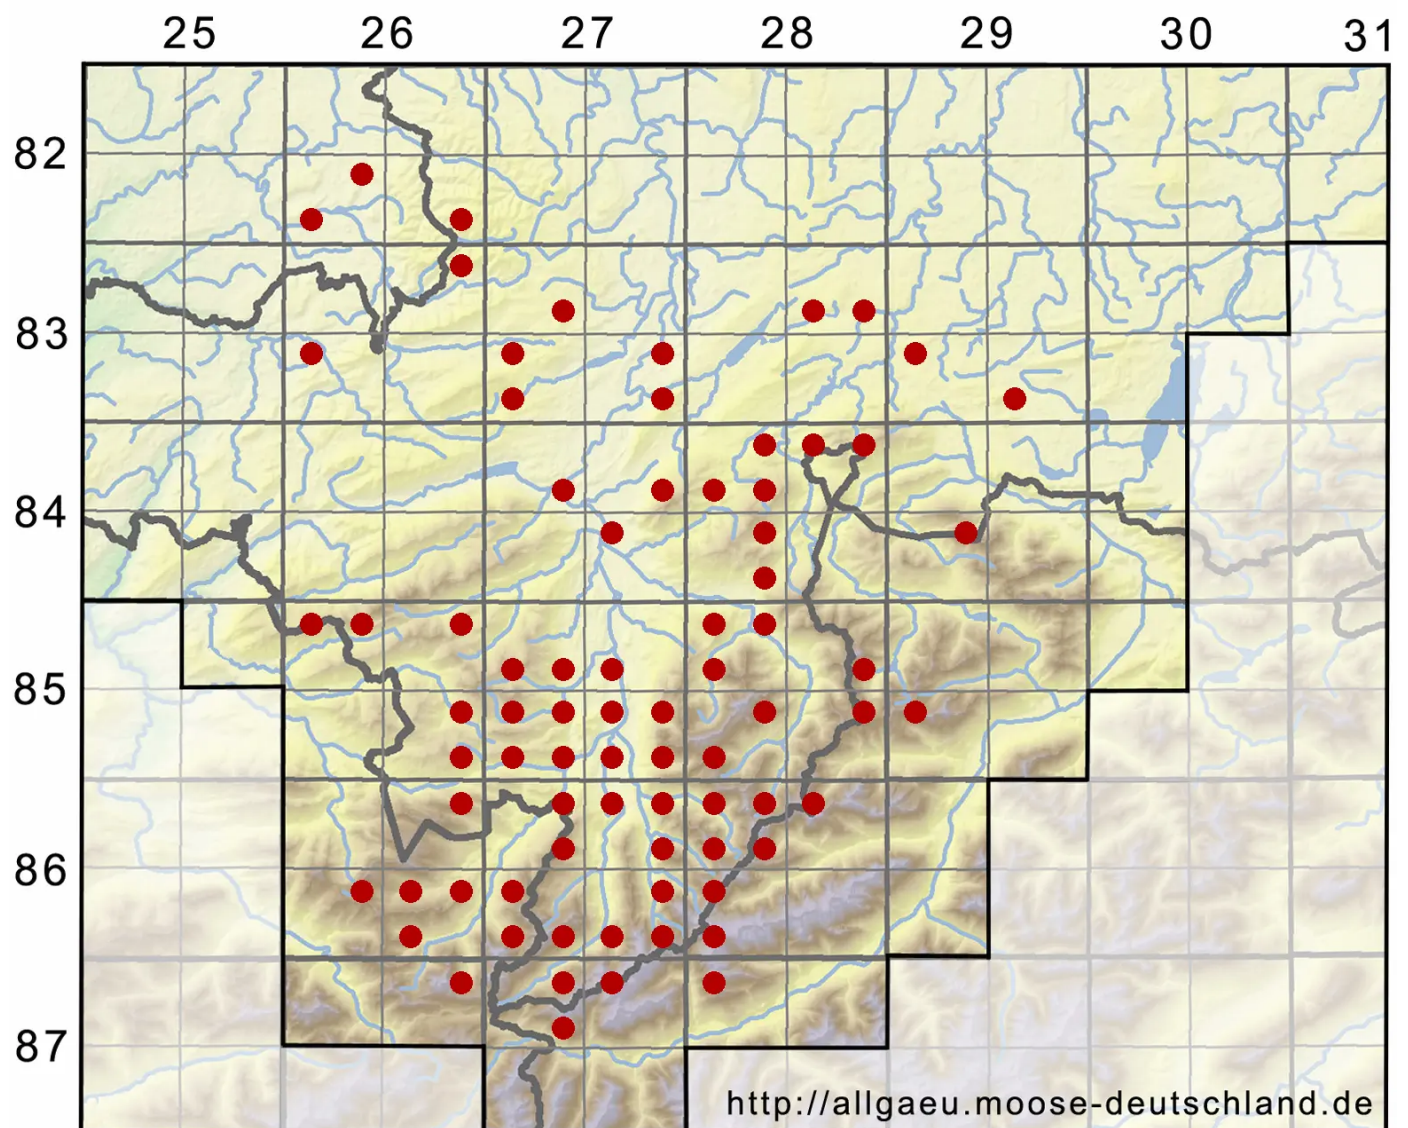

Campylium stellatum (Hedw.) Lange & C.E.O.Jensen

Echtes Stern-Goldschlafmoos

Legende:

- Symbole:**
Ausgefülltes Symbol:
Zeitraum von 1980 bis heute (Aktuelle Angabe)
Leeres Symbol:
Zeitraum vor 1980 (Altangabe)
Quadrat: Herbarbeleg