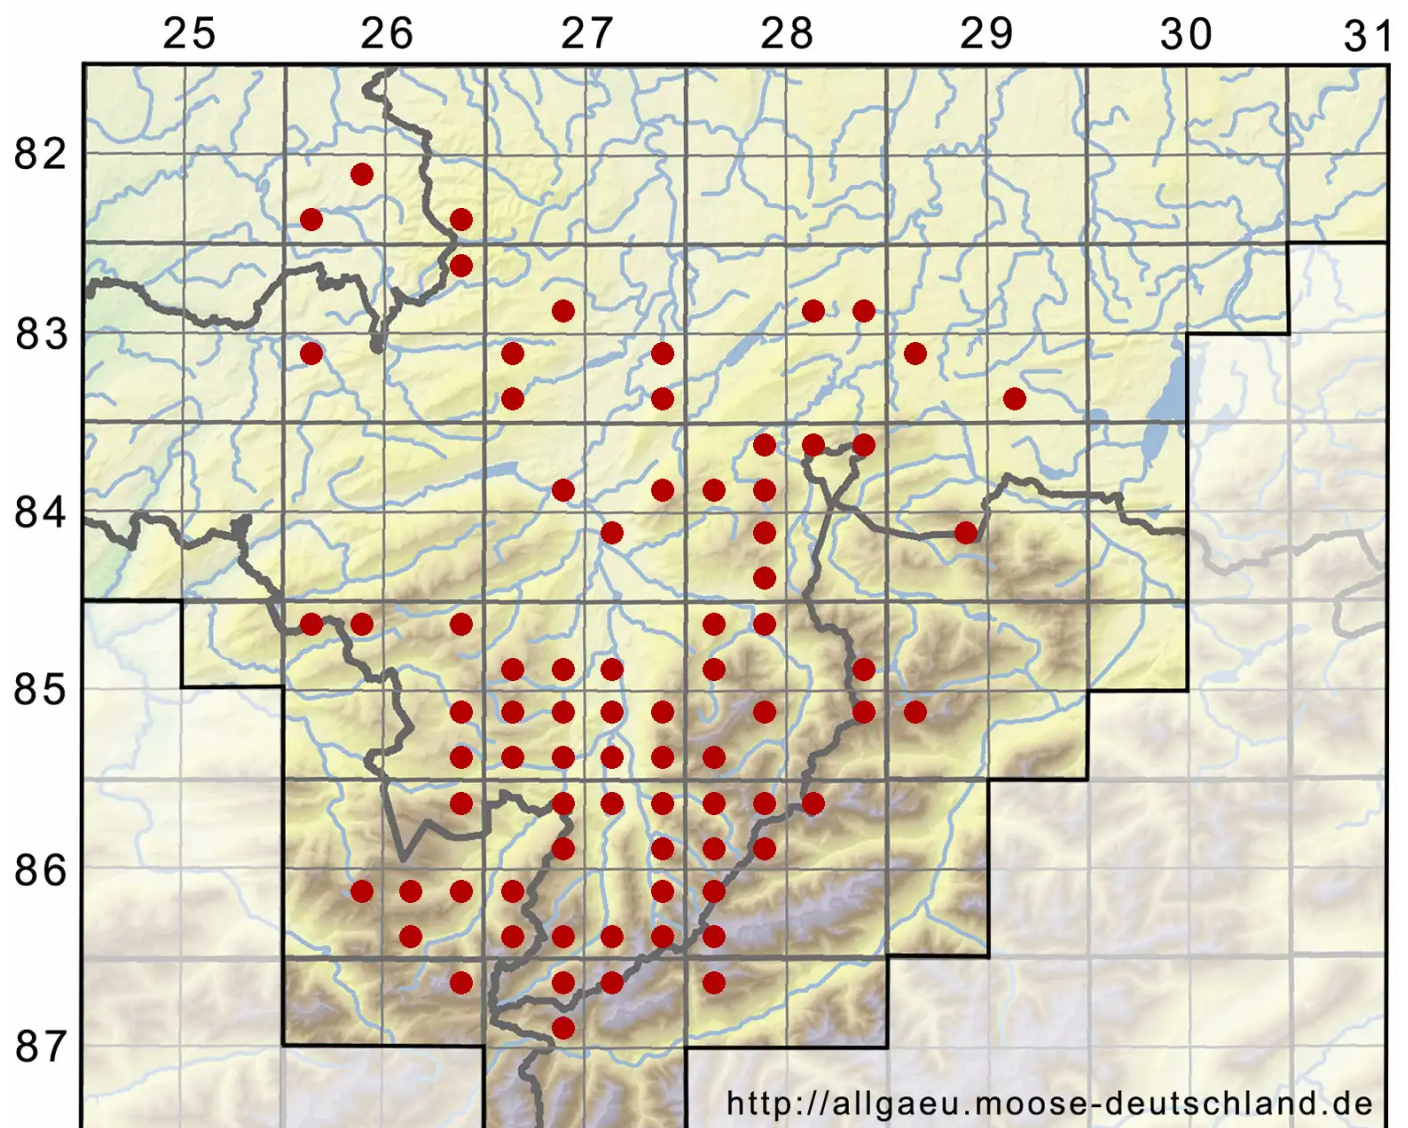

# Campylium stellatum (Hedw.) Lange & C.E.O.Jensen

Echtes Stern-Goldschlafmoos

Legende:

**Symbole:**  
Ausgefülltes Symbol:  
Zeitraum von 1980 bis heute (Aktuelle Angabe)  
Leeres Symbol:  
Zeitraum vor 1980 (Altangabe)  
Quadrat: Herbarbeleg