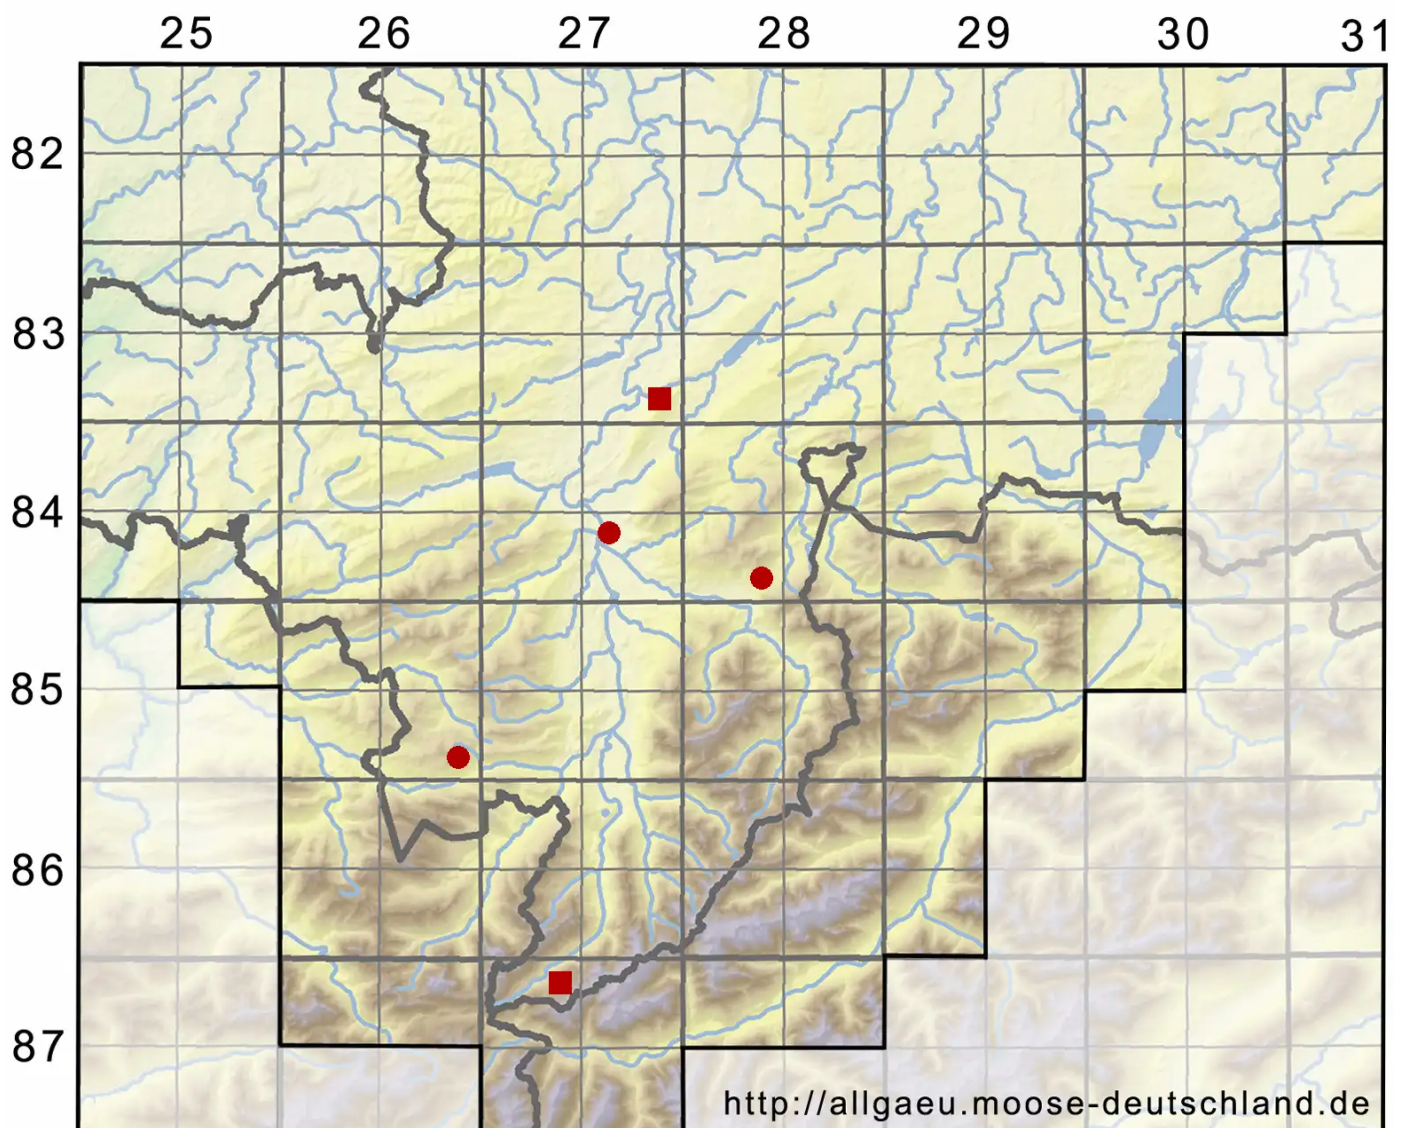

# *Pseudocampyllum radicale* (P.Beauv.) Vanderp. & Hedenäs

Sumpf-Scheingoldschlafmoos

Legende:

**Symbole:**

Ausgefülltes Symbol:  
Zeitraum von 1980 bis heute (Aktuelle Angabe)

Leeres Symbol:  
Zeitraum vor 1980 (Altangabe)

Quadrat: Herbarbeleg