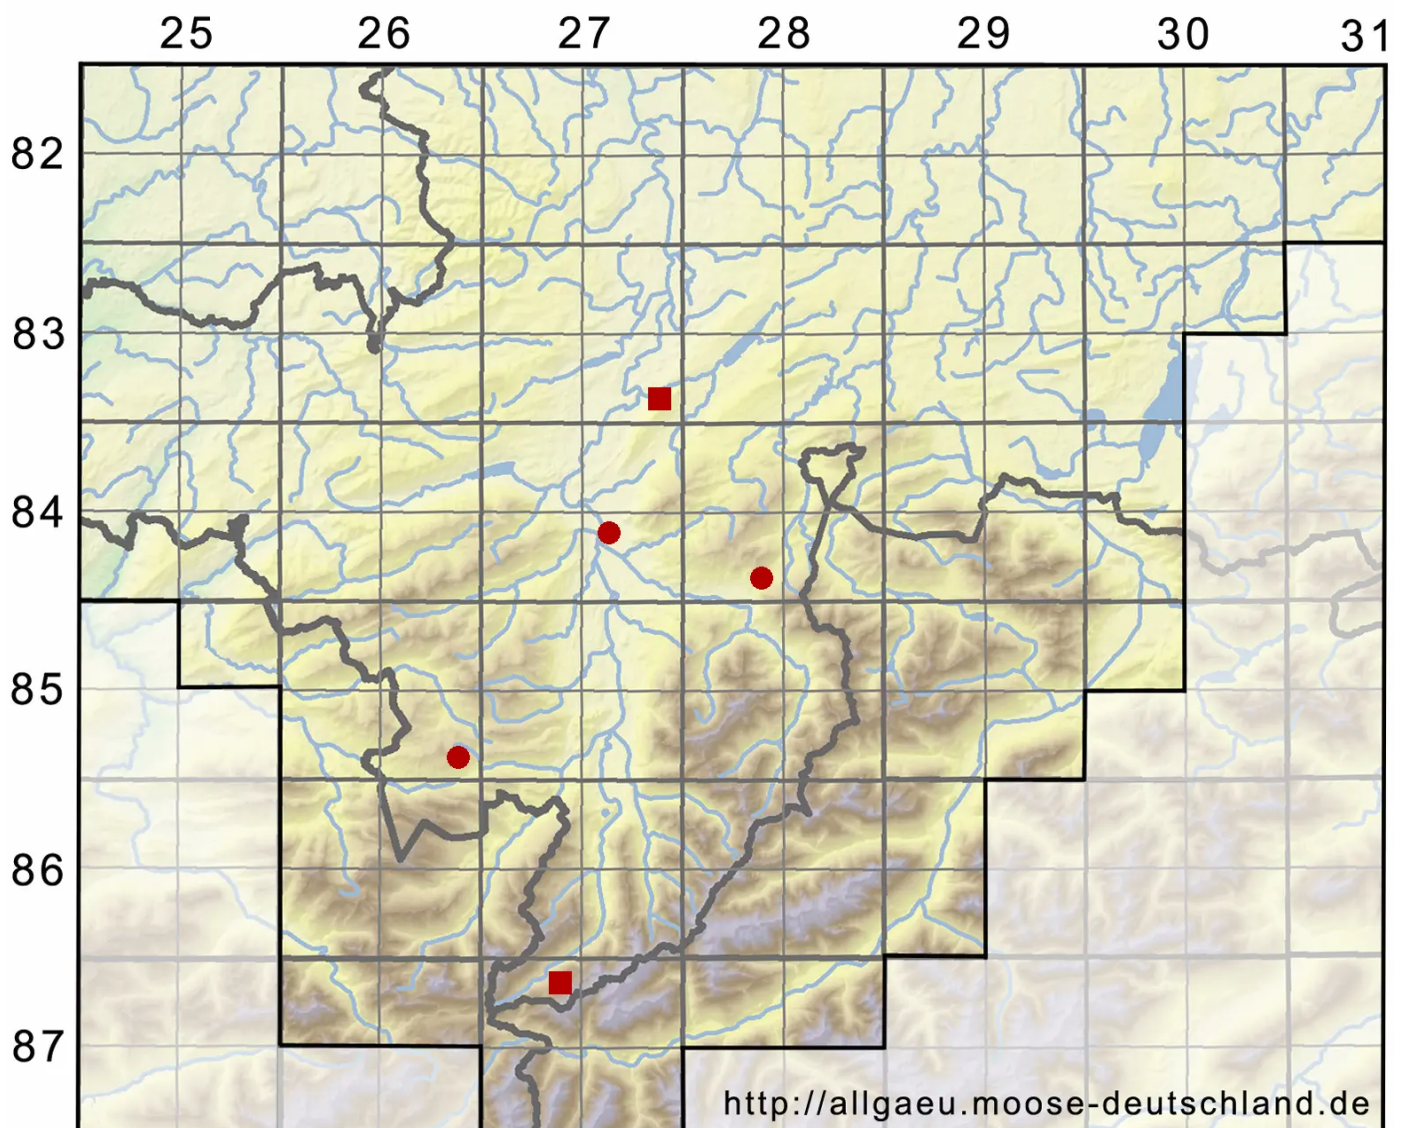

# *Pseudocampyllum radicale* (P.Beauv.) Vanderp. & Hedenäs

Sumpf-Scheingoldschlafmoos

Legende:

**Symbole:**

Ausgefülltes Symbol:  
Zeitraum von 1980 bis heute (Aktuelle Angabe)

Leeres Symbol:  
Zeitraum vor 1980 (Altangabe)

Quadrat: Herbarbeleg