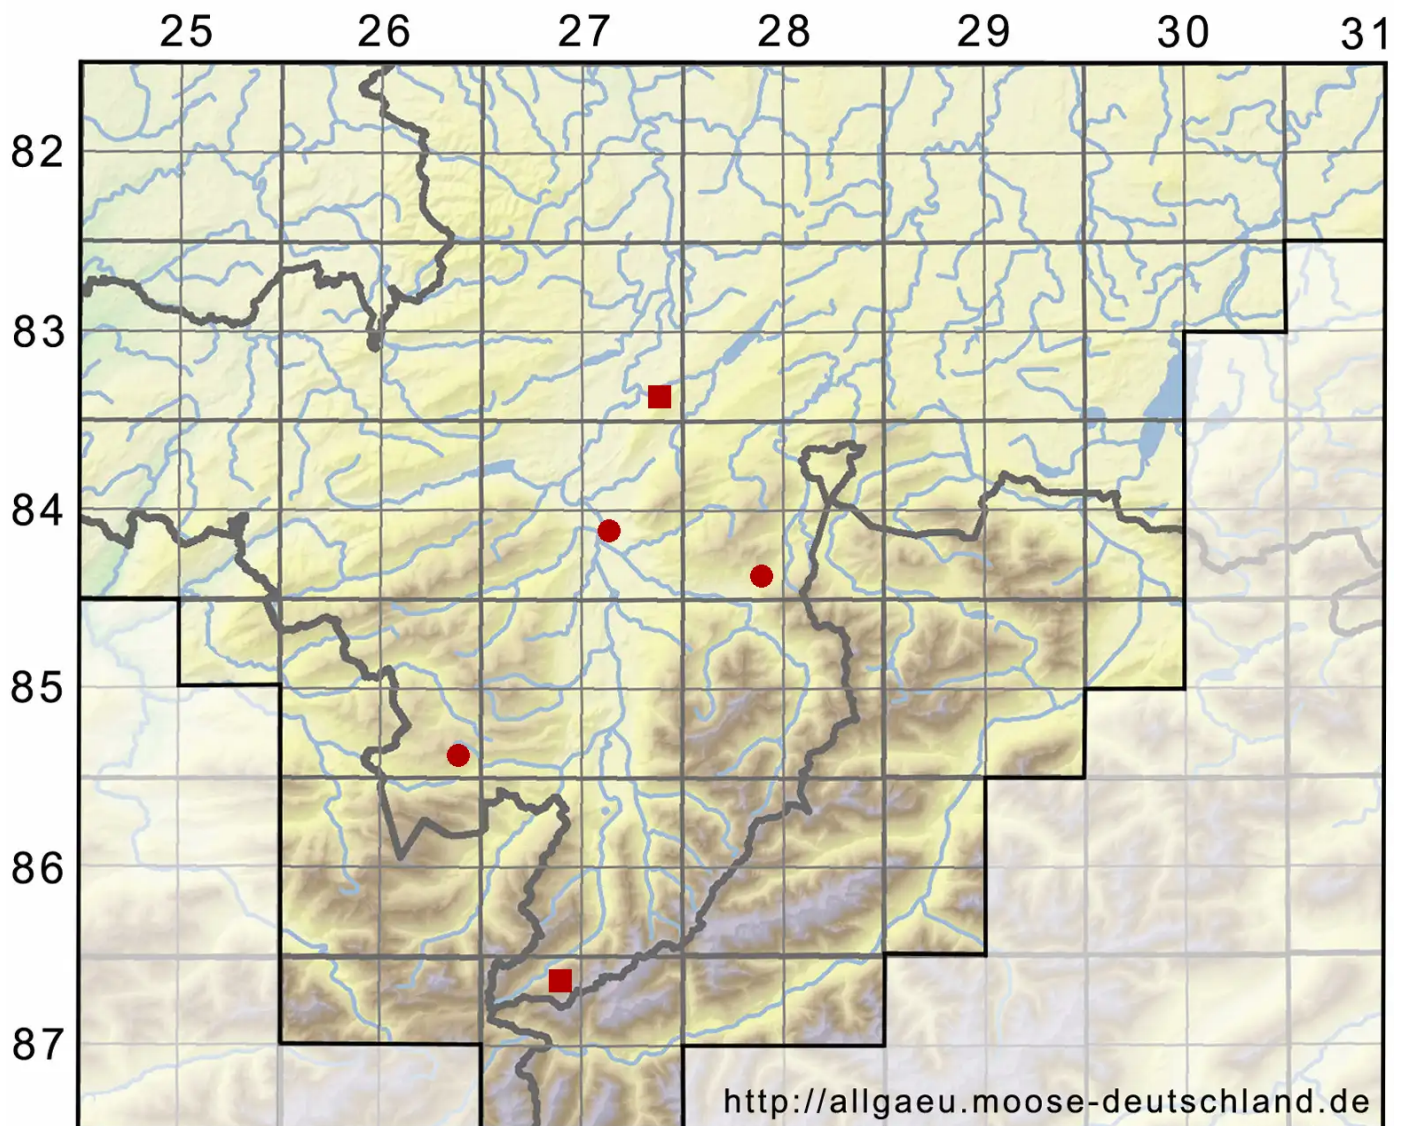

# *Pseudocampyllum radicale* (P.Beauv.) Vanderp. & Hedenäs

Sumpf-Scheingoldschlafmoos

Legende:

**Symbole:**

Ausgefülltes Symbol:  
Zeitraum von 1980 bis heute (Aktuelle Angabe)

Leeres Symbol:  
Zeitraum vor 1980 (Altangabe)

Quadrat: Herbarbeleg