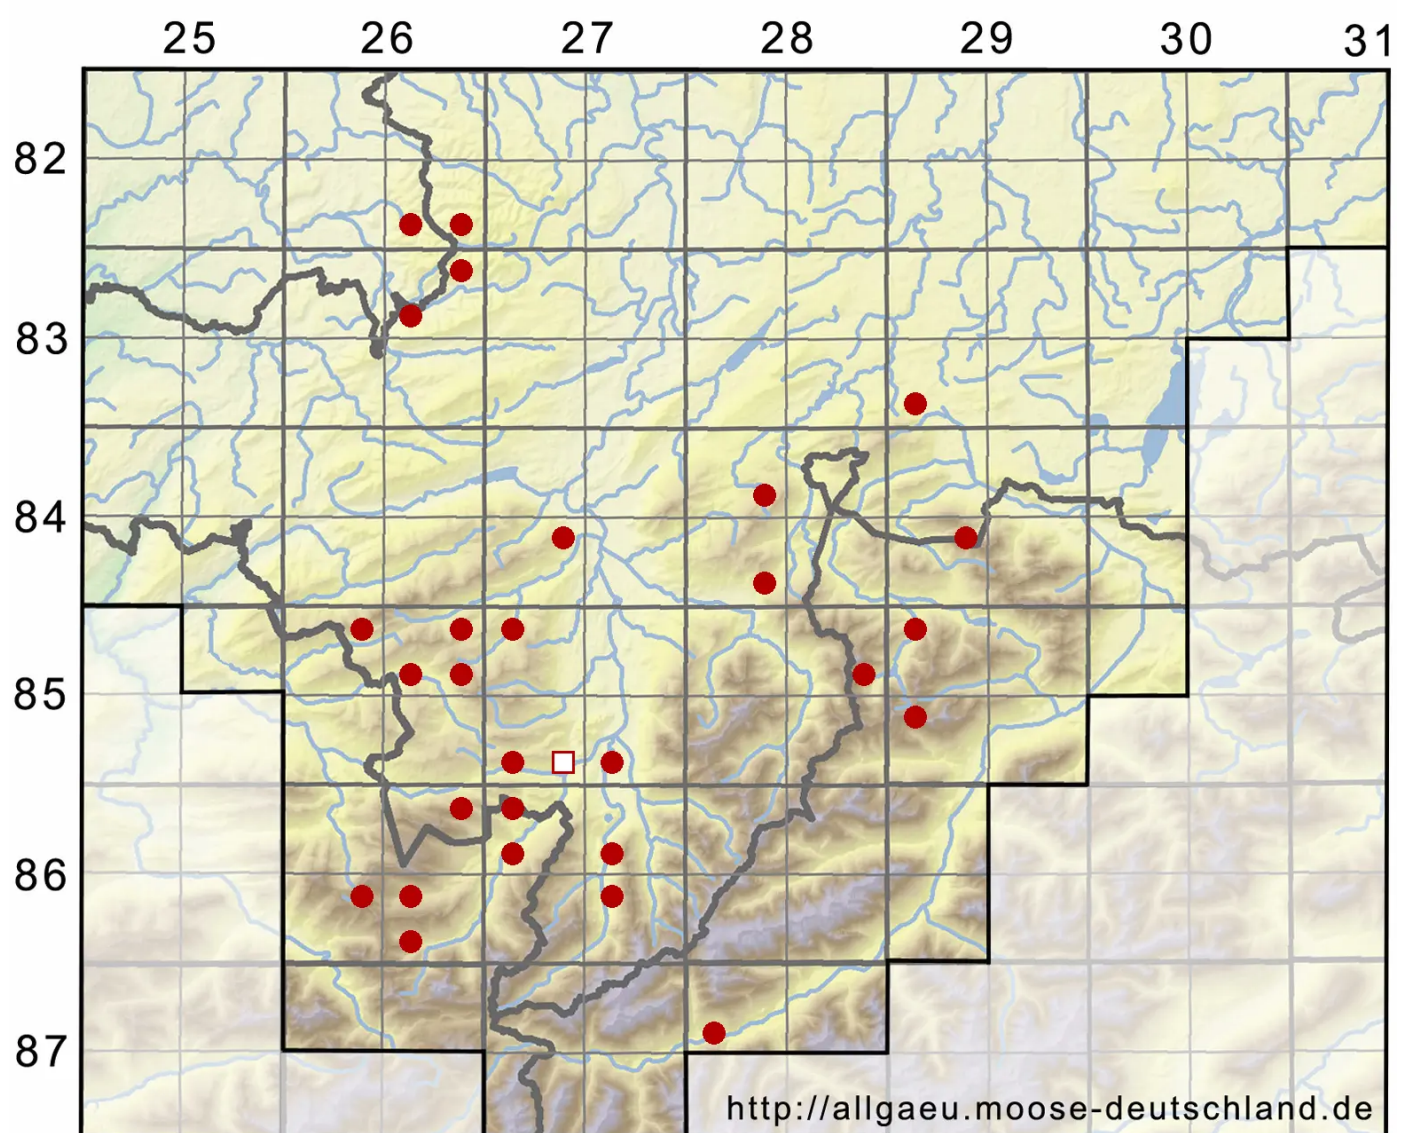

Campylium protensum (Brid.) Kindb.

Sparriges Goldschlafmoos

Legende:

- Symbole:**
- Ausgefülltes Symbol:
Zeitraum von 1980 bis heute (Aktuelle Angabe)
 - Leeres Symbol:
Zeitraum vor 1980 (Altangabe)
 - Quadrat: Herbarbeleg