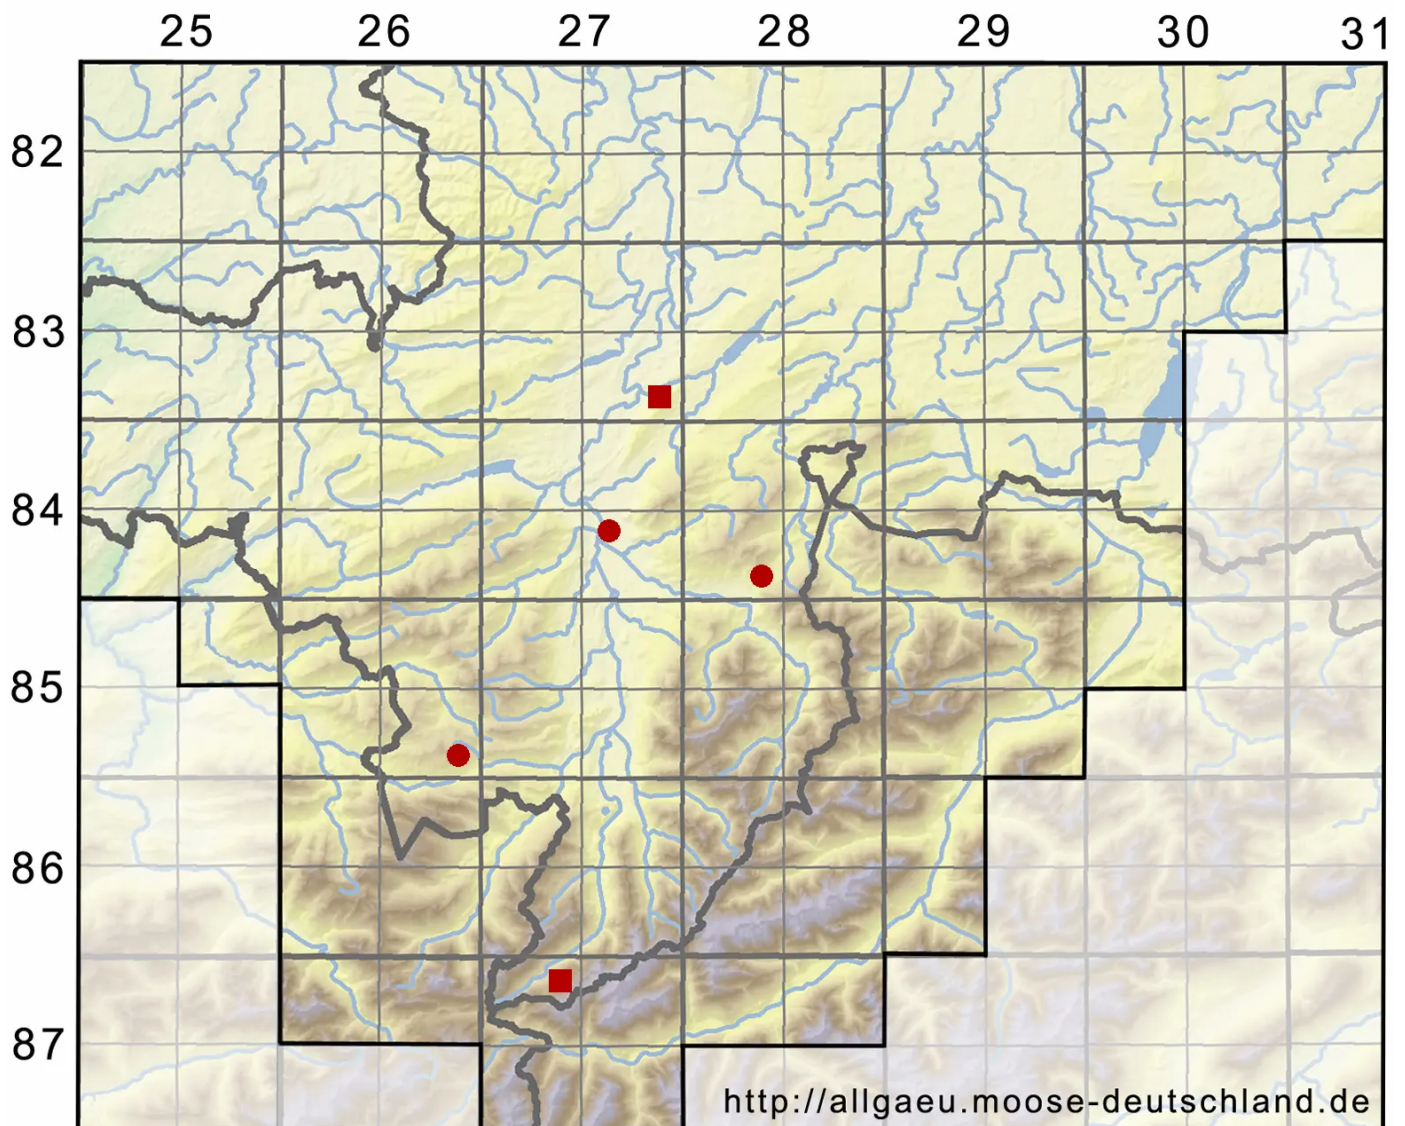

Pseudocampyllum radicale (P.Beauv.) Vanderp. & Hedenäs

Sumpf-Scheingoldschlafmoos

Legende:

Symbole:

Ausgefülltes Symbol:
Zeitraum von 1980 bis heute (Aktuelle Angabe)

Leeres Symbol:
Zeitraum vor 1980 (Altangabe)

Quadrat: Herbarbeleg