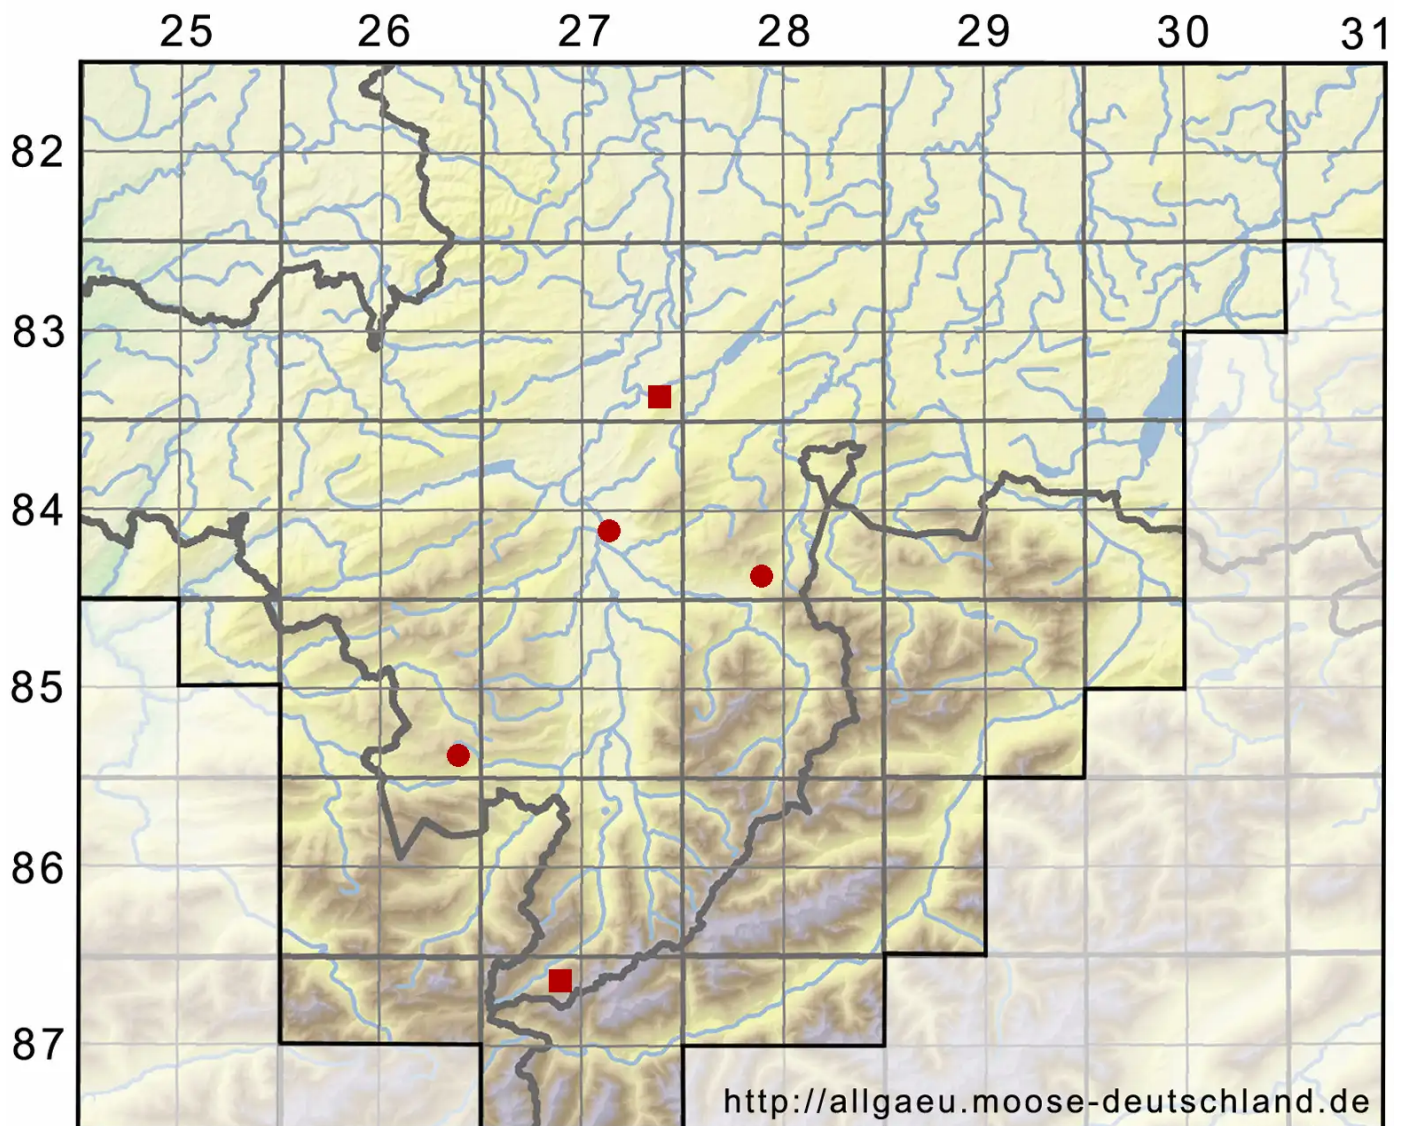

# *Pseudocampyllum radicale* (P.Beauv.) Vanderp. & Hedenäs

Sumpf-Scheingoldschlafmoos

Legende:

**Symbole:**  
Ausgefülltes Symbol:  
Zeitraum von 1980 bis heute (Aktuelle Angabe)  
Leeres Symbol:  
Zeitraum vor 1980 (Altangabe)  
Quadrat: Herbarbeleg