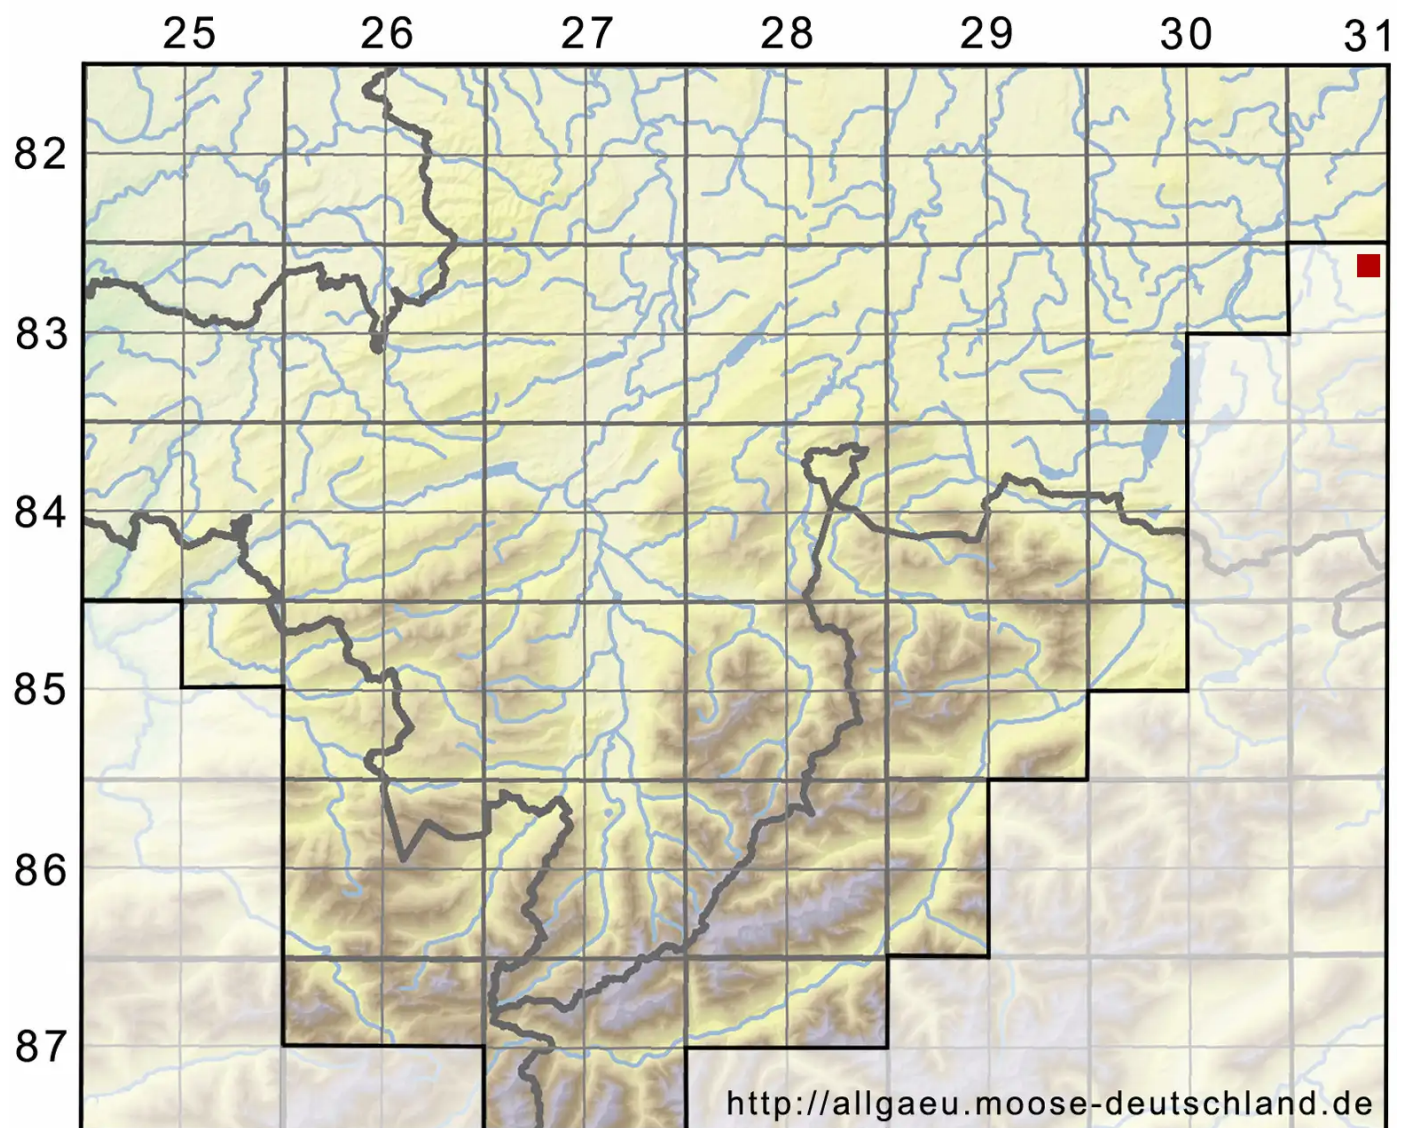

Campyliadelphus elodes (Lindb.) Kanda

Sumpf-Neugoldschlafmoos

Legende:

Symbole:

Ausgefülltes Symbol:
Zeitraum von 1980 bis heute (Aktuelle Angabe)

Leeres Symbol:
Zeitraum vor 1980 (Altangabe)

Quadrat: Herbarbeleg