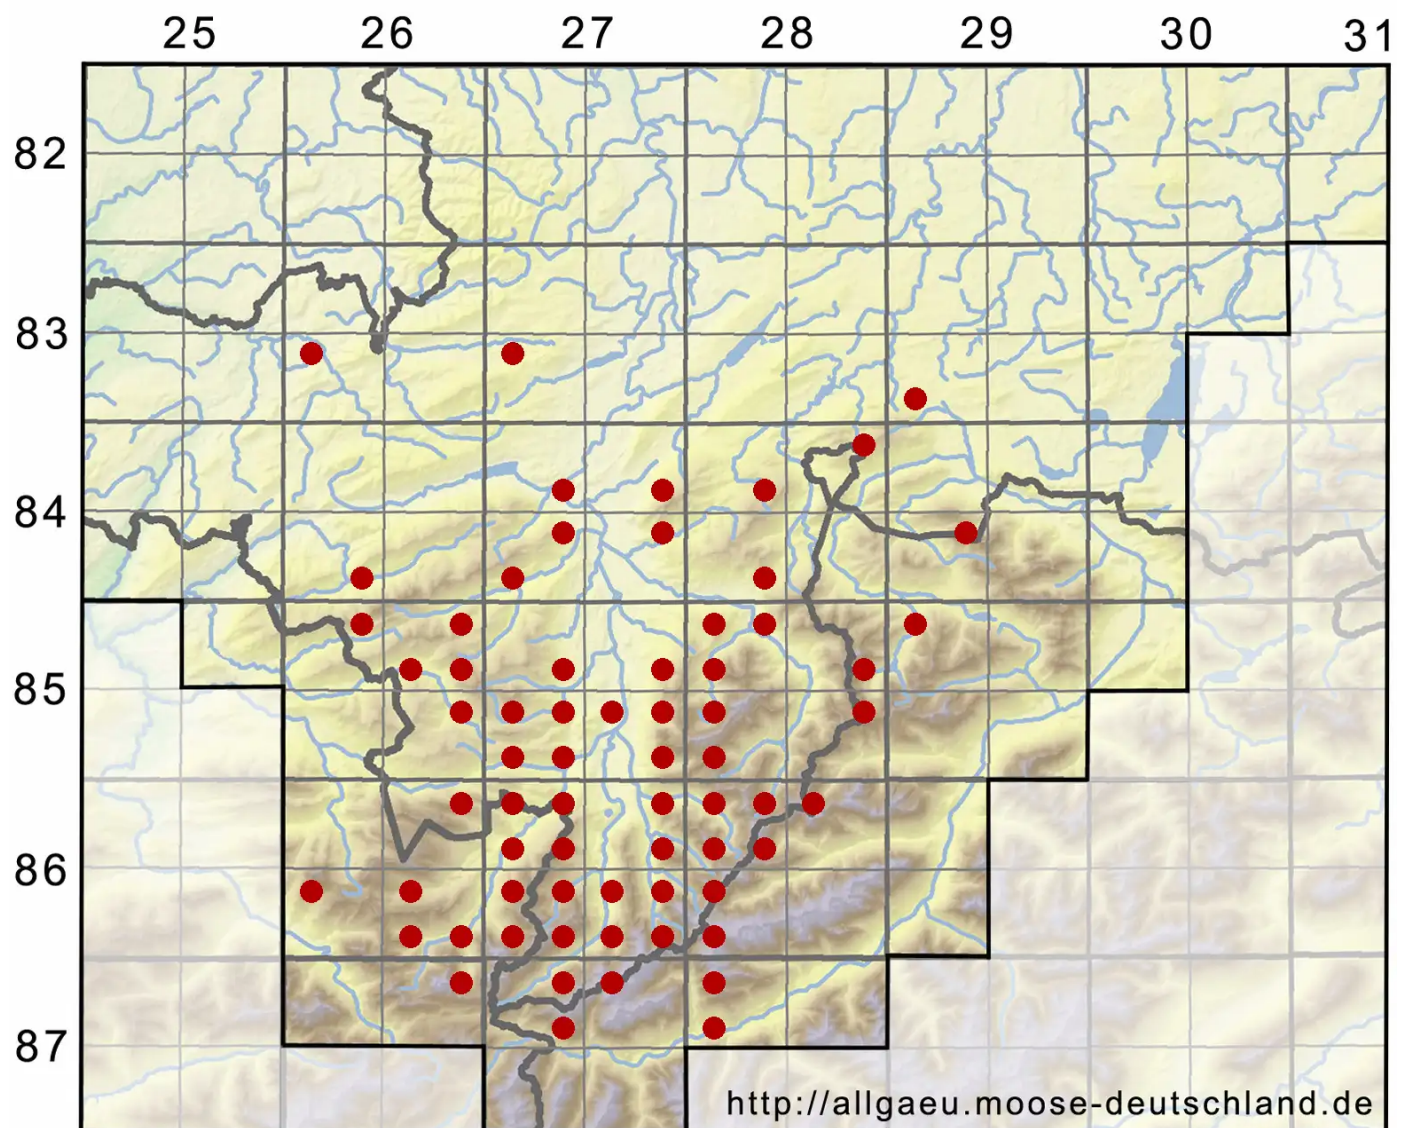

Campylophyllum halleri (Hedw.) M.Fleisch.

Hallers Seidenschlafmoos

Legende:

Symbole:
Ausgefülltes Symbol:
Zeitraum von 1980 bis heute (Aktuelle Angabe)
Leeres Symbol:
Zeitraum vor 1980 (Altangabe)
Quadrat: Herbarbeleg