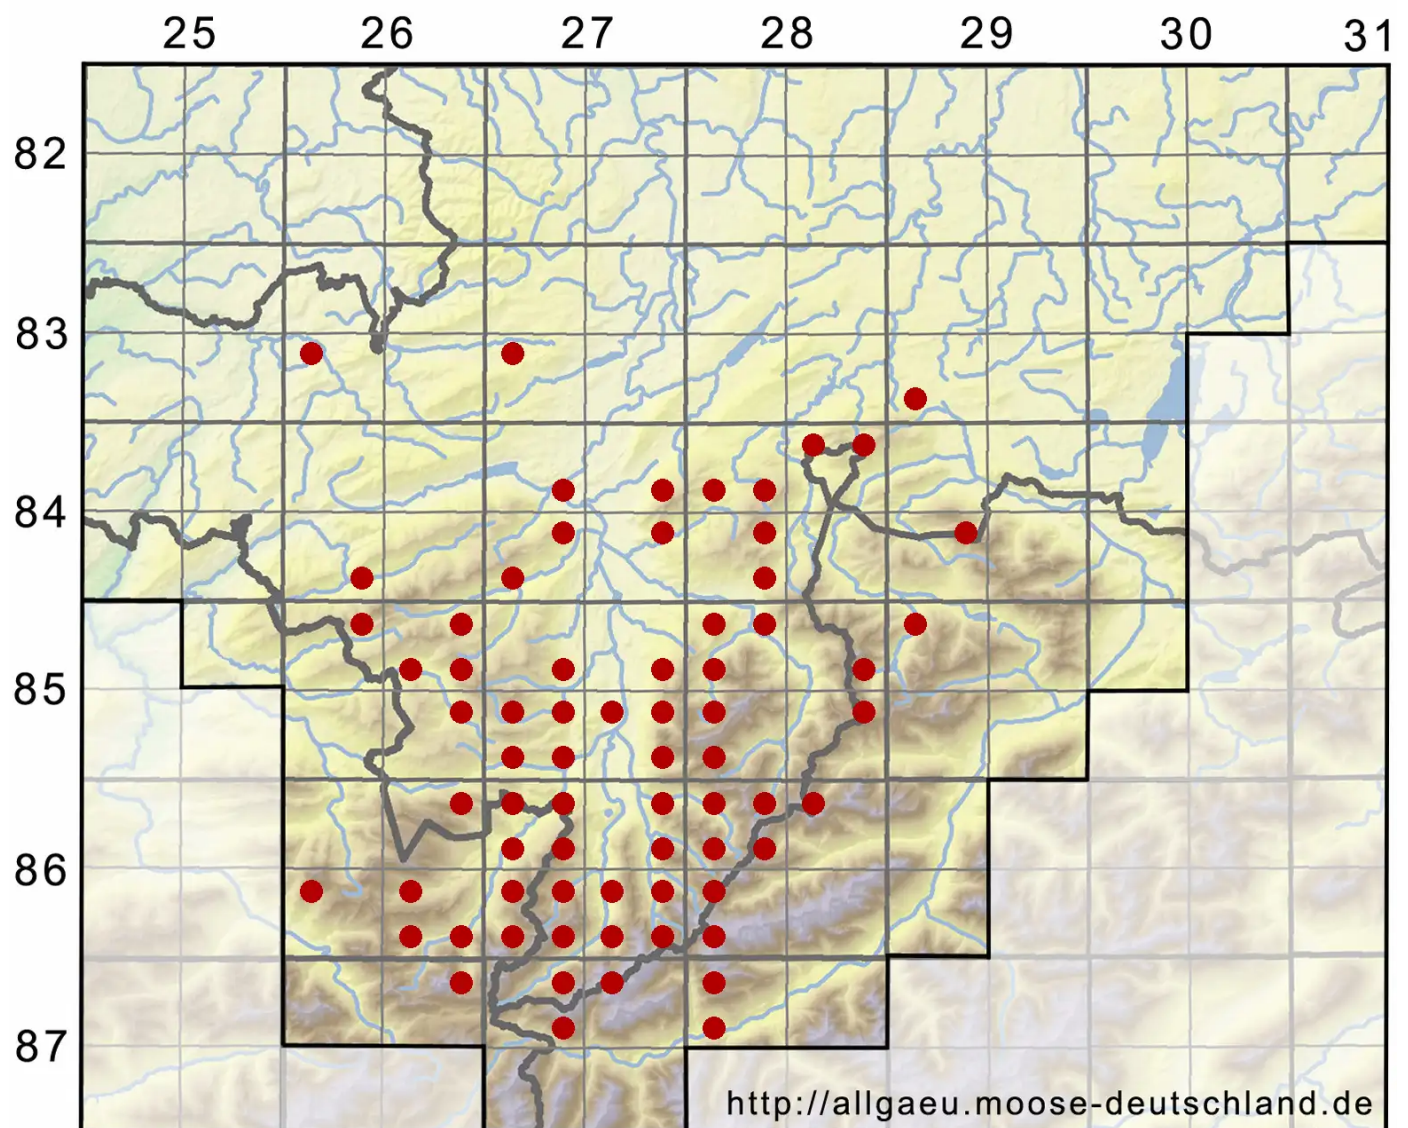

Campylophyllum halleri (Hedw.) M.Fleisch.

Hallers Seidenschlafmoos

Legende:

- Symbole:**
Ausgefülltes Symbol:
Zeitraum von 1980 bis heute (Aktuelle Angabe)
Leeres Symbol:
Zeitraum vor 1980 (Altangabe)
Quadrat: Herbarbeleg