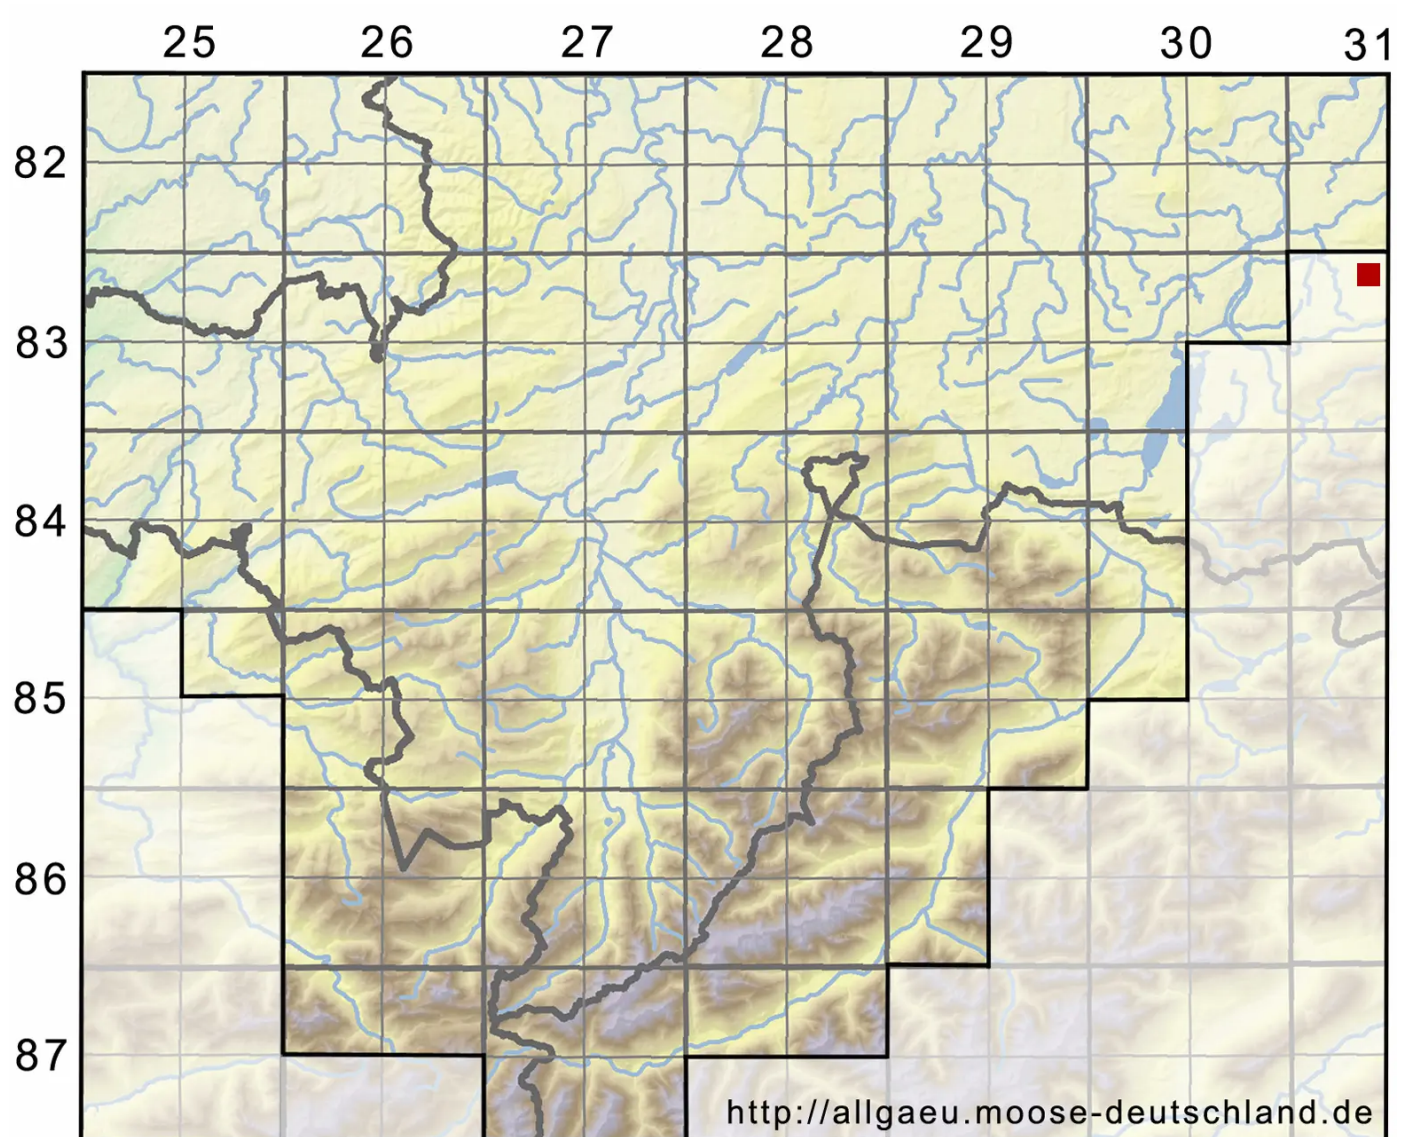

Campyliadelphus elodes (Lindb.) Kanda

Sumpf-Neugoldschlafmoos

Legende:

Symbole:

Ausgefülltes Symbol:
Zeitraum von 1980 bis heute (Aktuelle Angabe)

Leeres Symbol:
Zeitraum vor 1980 (Altangabe)

Quadrat: Herbarbeleg