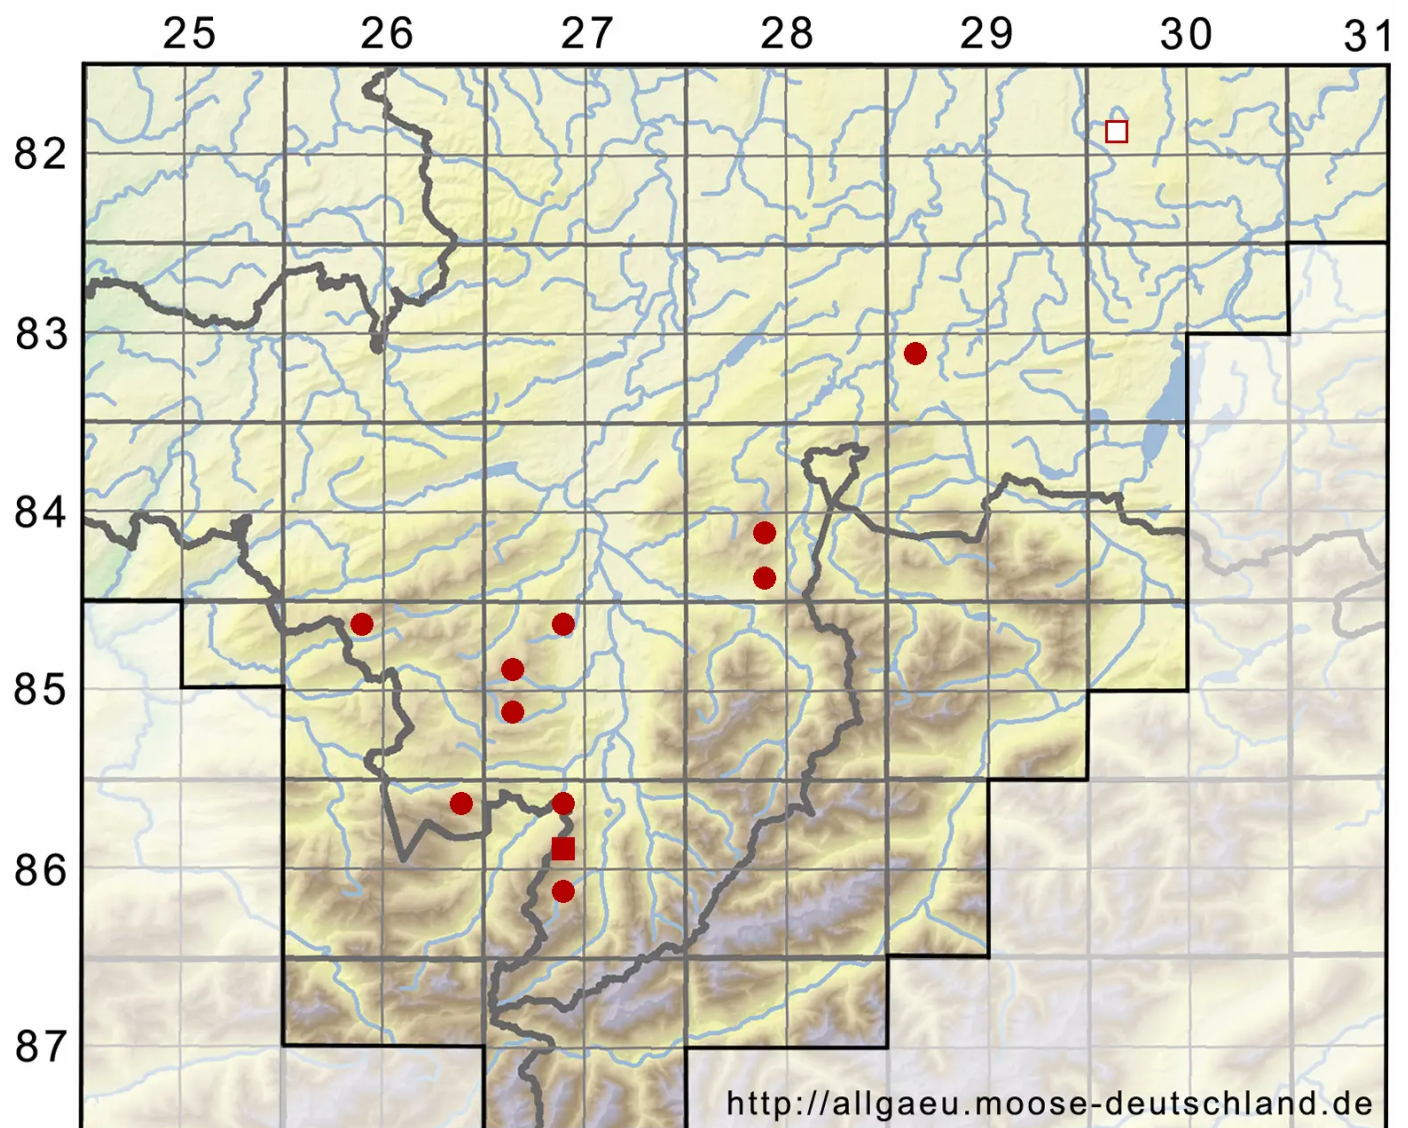

Warnstorfia fluitans (Hedw.) Loeske

Flutendes Moorsichelmoos

Legende:

Symbole:

Ausgefülltes Symbol:
Zeitraum von 1980 bis heute (Aktuelle Angabe)

Leeres Symbol:
Zeitraum vor 1980 (Altangabe)

Quadrat: Herbarbeleg