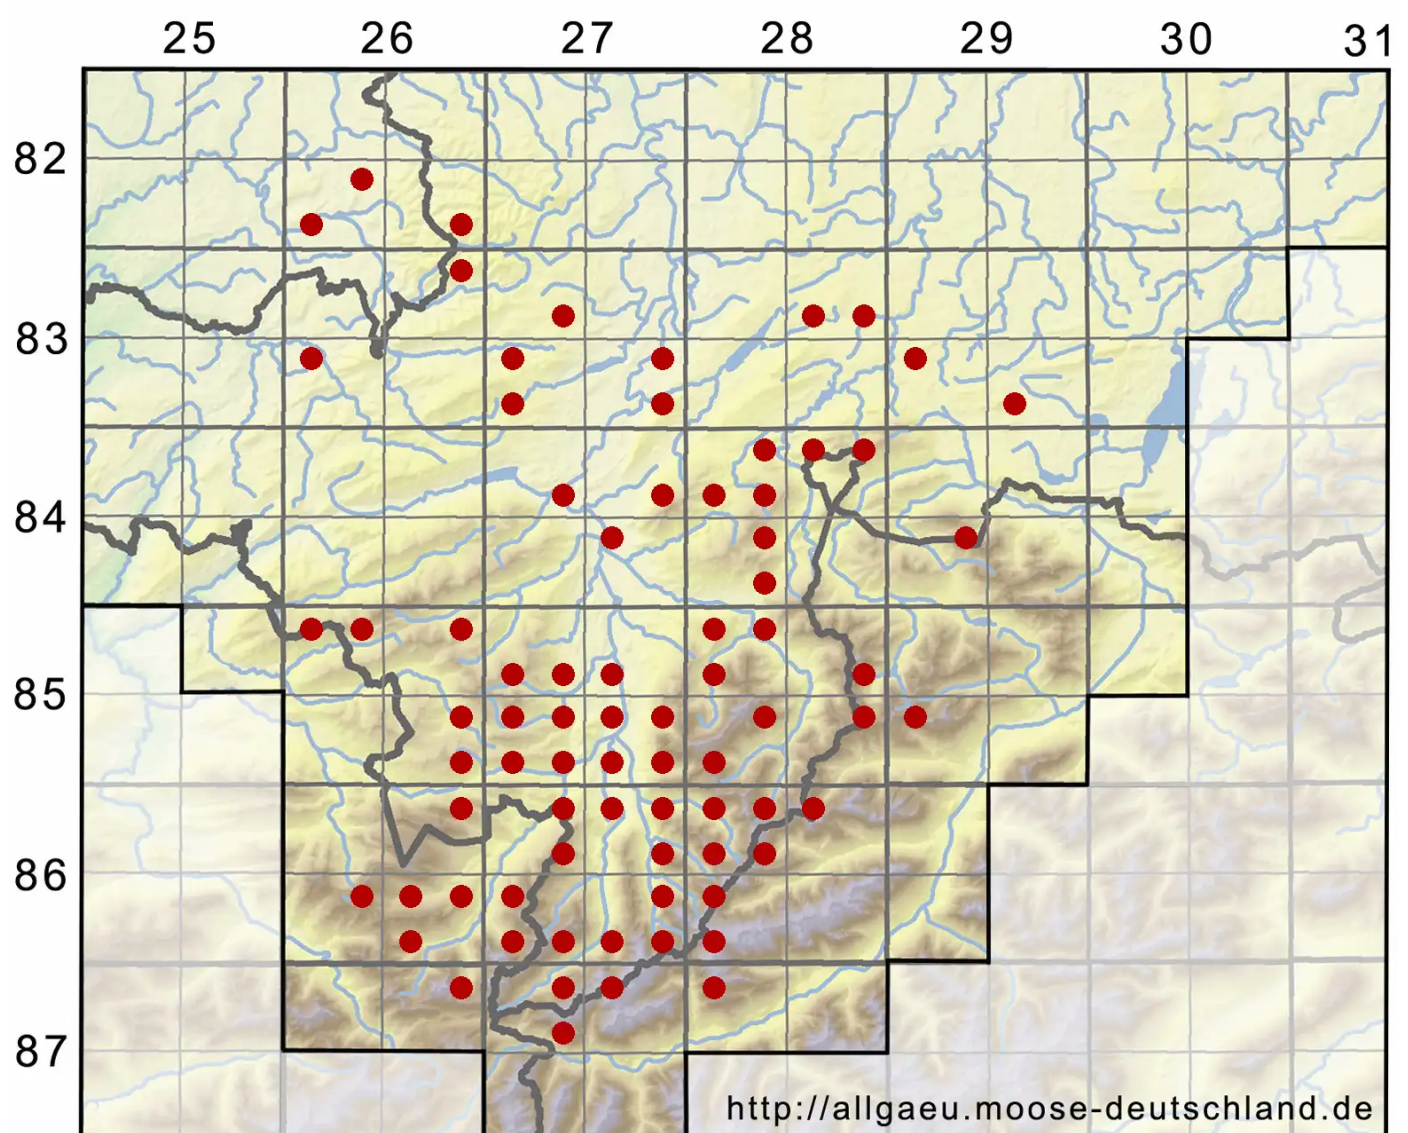

Campylium stellatum (Hedw.) Lange & C.E.O.Jensen

Echtes Stern-Goldschlafmoos

Legende:

- Symbole:**
Ausgefülltes Symbol:
Zeitraum von 1980 bis heute (Aktuelle Angabe)
Leeres Symbol:
Zeitraum vor 1980 (Altangabe)
Quadrat: Herbarbeleg