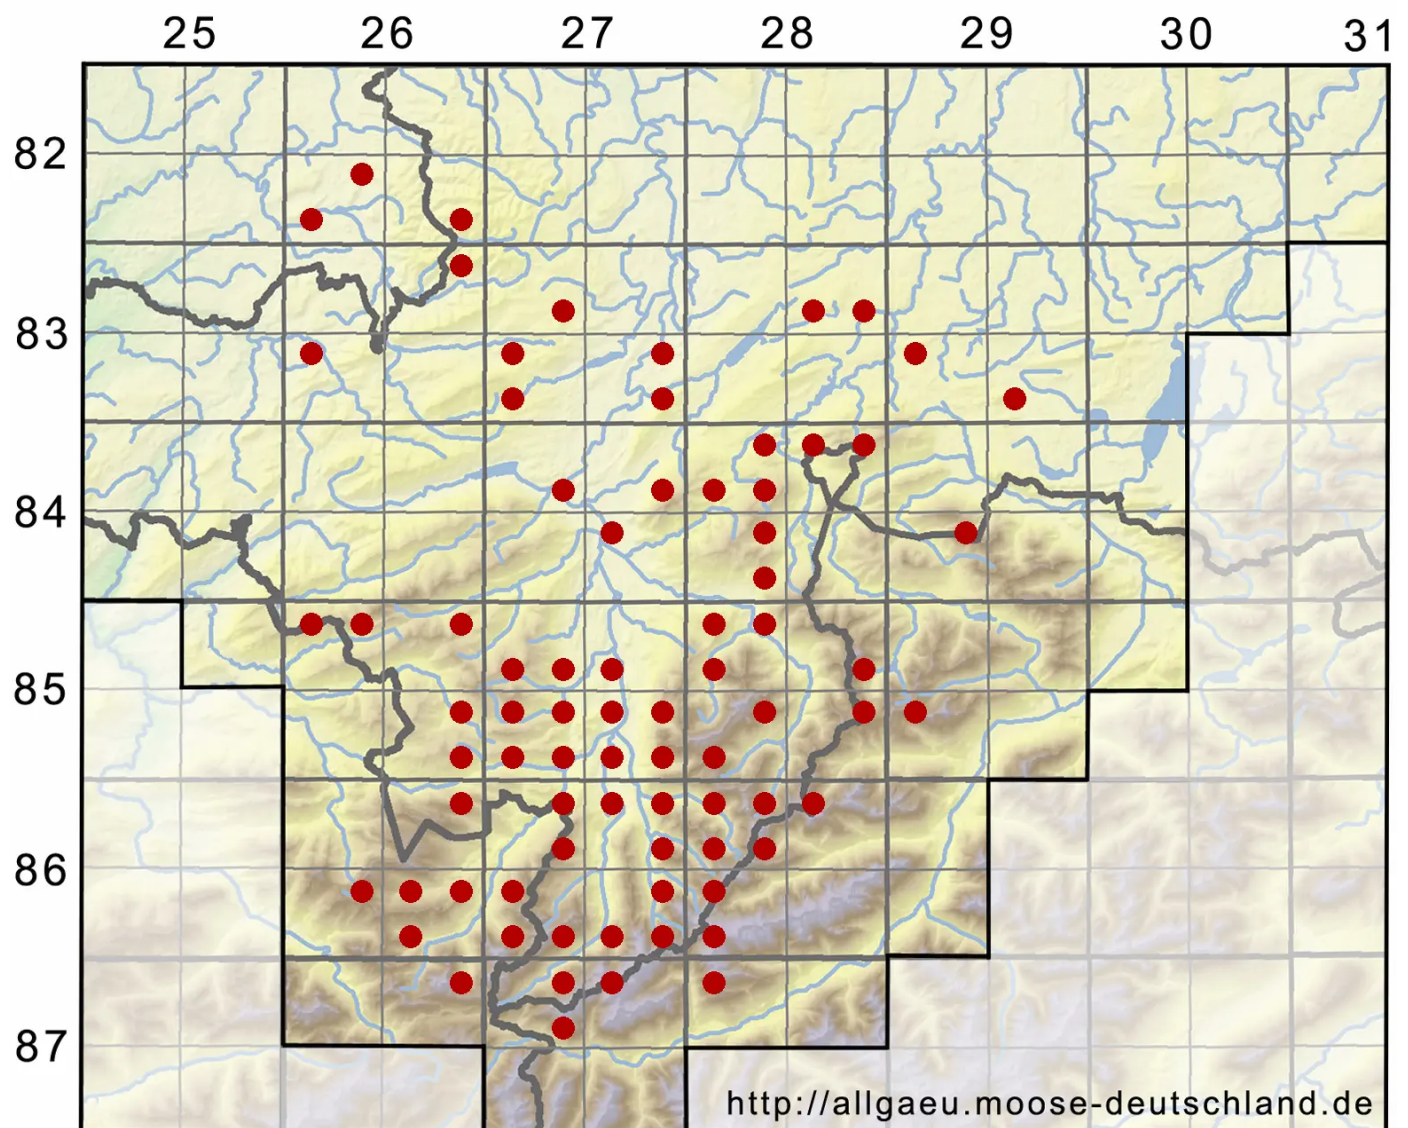

Campylium stellatum (Hedw.) Lange & C.E.O.Jensen

Echtes Stern-Goldschlafmoos

Legende:

Symbole:
Ausgefülltes Symbol:
Zeitraum von 1980 bis heute (Aktuelle Angabe)
Leeres Symbol:
Zeitraum vor 1980 (Altangabe)
Quadrat: Herbarbeleg