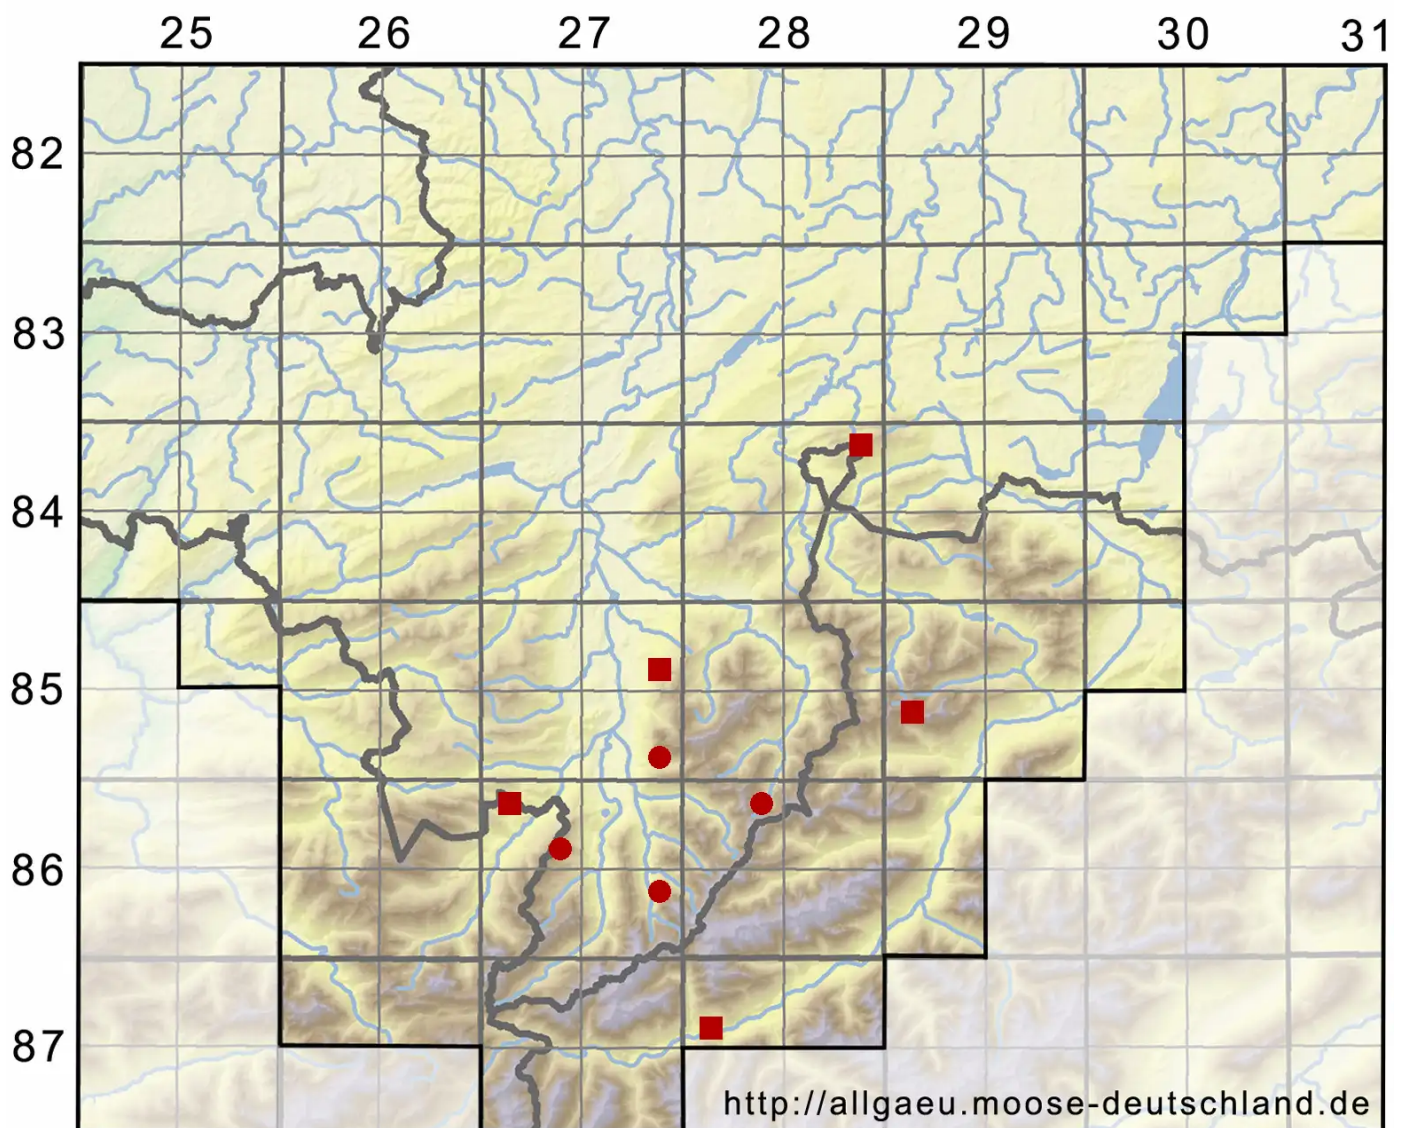

# Brachythecium geheebii Milde

Geheeb's Kurzbüchsenmoos

Legende:

**Symbole:**

Ausgefülltes Symbol:  
Zeitraum von 1980 bis heute (Aktuelle Angabe)

Leeres Symbol:  
Zeitraum vor 1980 (Altangabe)

Quadrat: Herbarbeleg