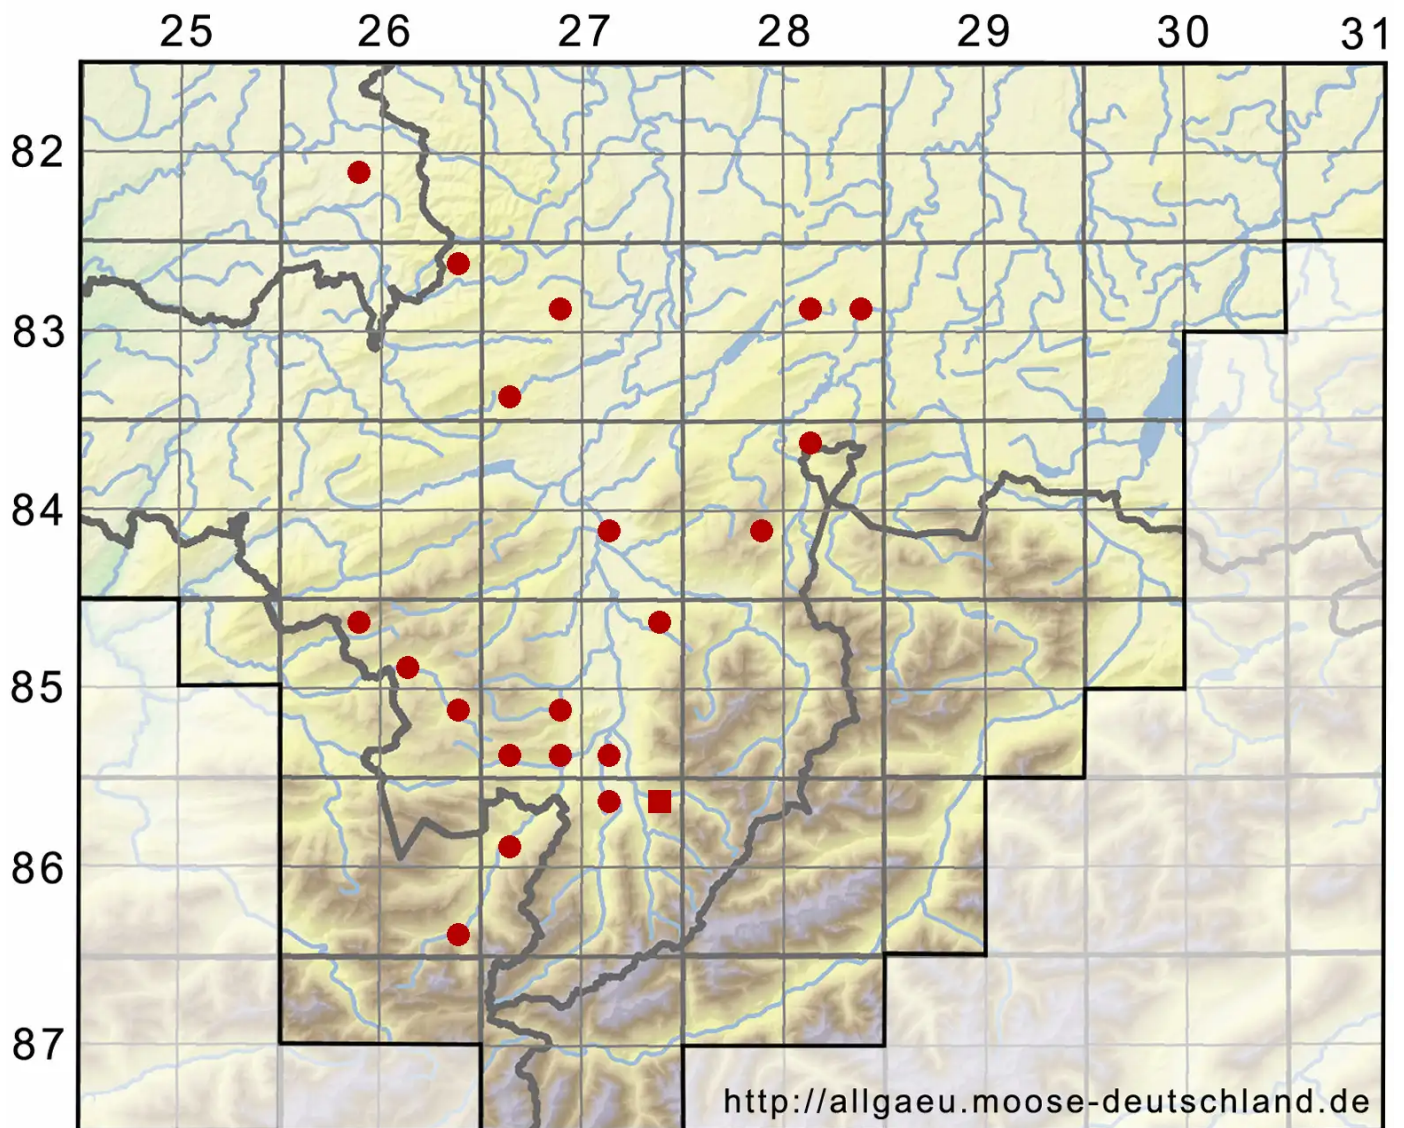

Calypogeia muelleriana (Schiffn.) Mu■ll.Frib.

Müllers Bartkelchmoos

Legende:

- Symbole:**
- Ausgefülltes Symbol:
Zeitraum von 1980 bis heute (Aktuelle Angabe)
 - Leeres Symbol:
Zeitraum vor 1980 (Altangabe)
 - Quadrat: Herbarbeleg