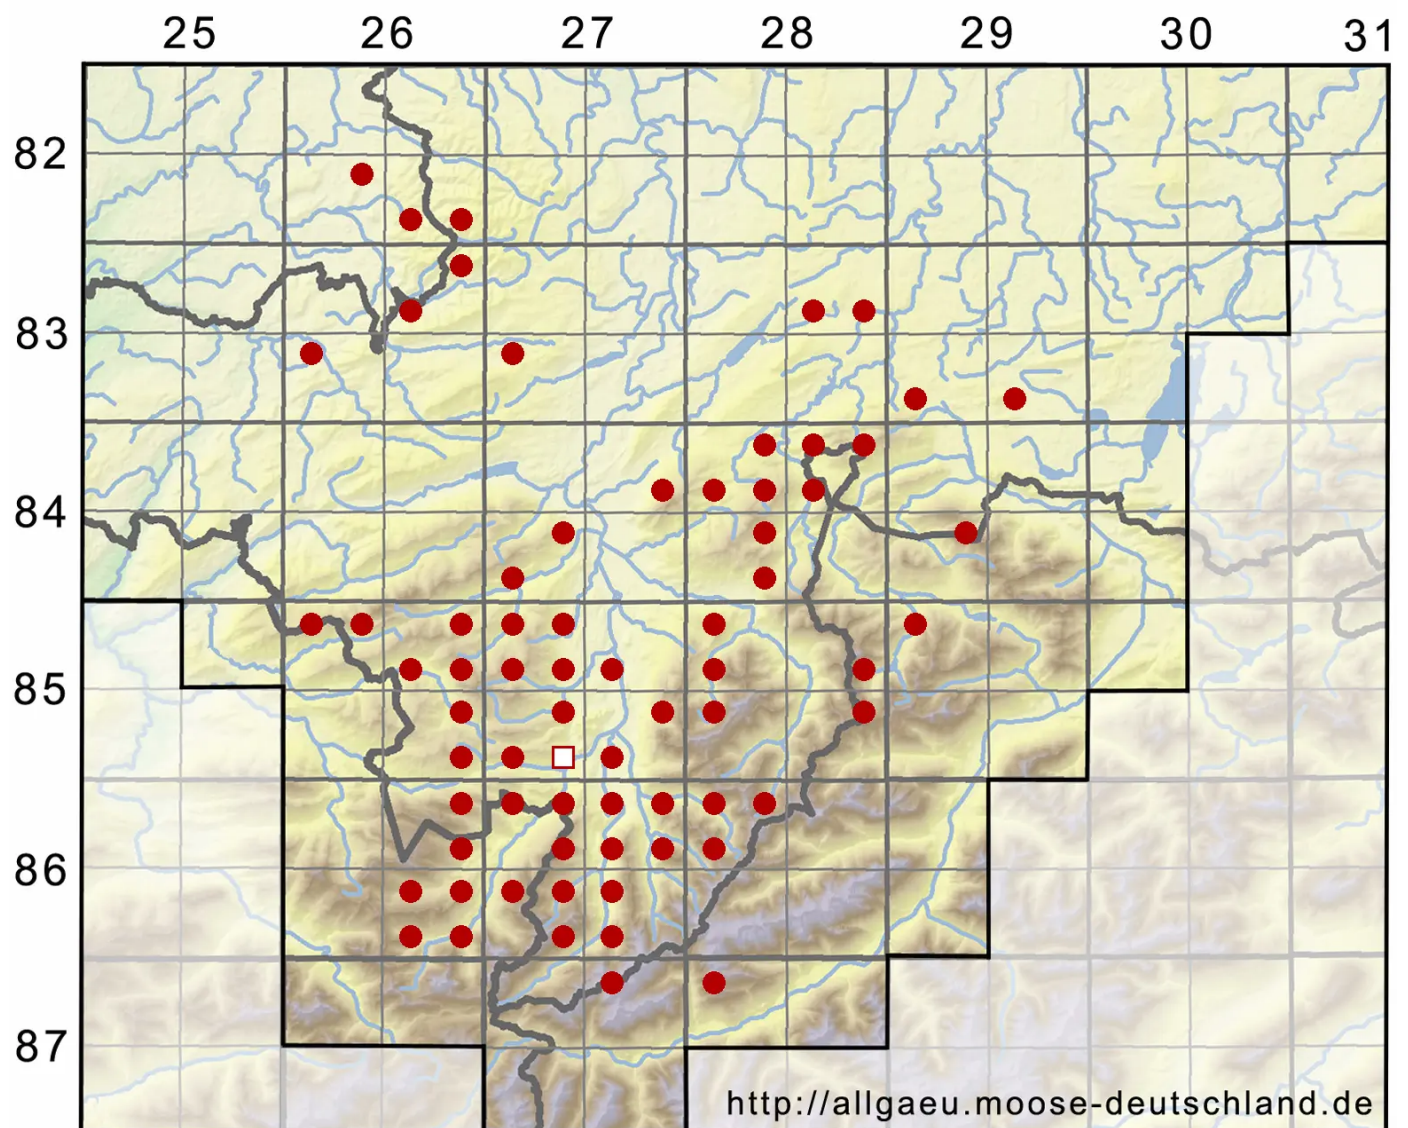

Calypogeia azurea Stotler & Crotz

Blaues Bartkelchmoos

Legende:

- Symbole:**
- Ausgefülltes Symbol:
Zeitraum von 1980 bis heute (Aktuelle Angabe)
 - Leeres Symbol:
Zeitraum vor 1980 (Altangabe)
 - Quadrat: Herbarbeleg