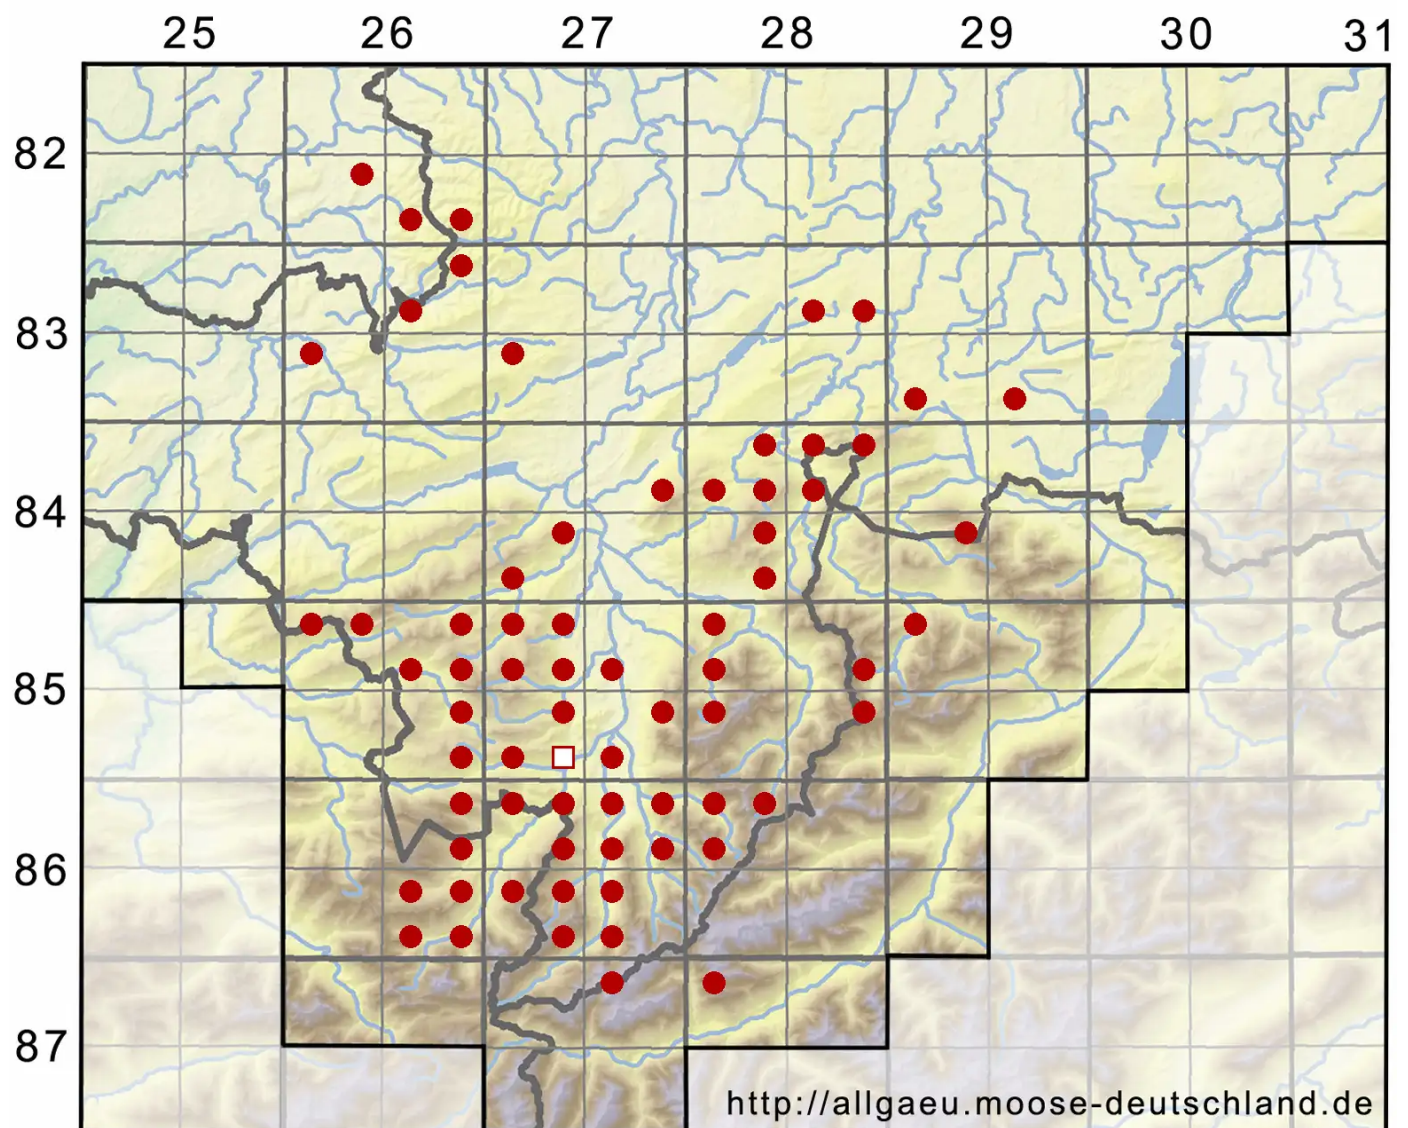

# Calypogeia azurea Stotler & Crotz

Blaues Bartkelchmoos

Legende:

- Symbole:**
- Ausgefülltes Symbol:  
Zeitraum von 1980 bis heute (Aktuelle Angabe)
  - Leeres Symbol:  
Zeitraum vor 1980 (Altangabe)
  - Quadrat: Herbarbeleg