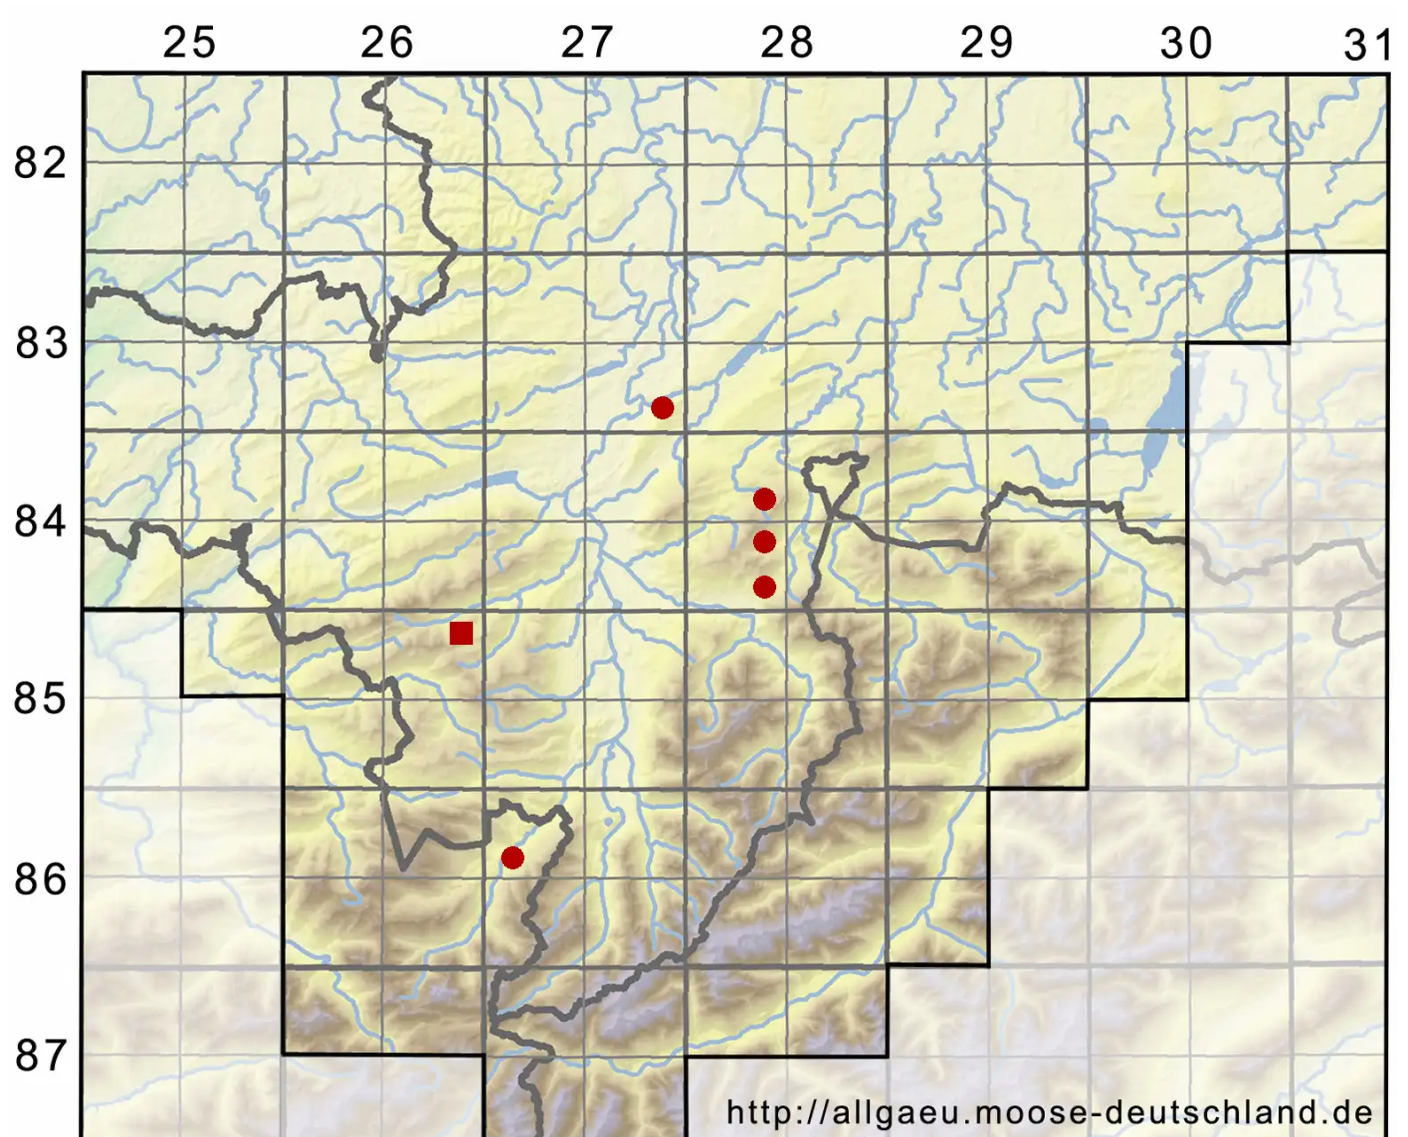

# Calypogeia sphagnicola (Arnell & J.Perss.) Warnst. & Loeske

Sumpf-Bartkelchmoos

Legende:

- Symbole:**  
Ausgefülltes Symbol:  
Zeitraum von 1980 bis heute (Aktuelle Angabe)  
Leeres Symbol:  
Zeitraum vor 1980 (Altangabe)  
Quadrat: Herbarbeleg