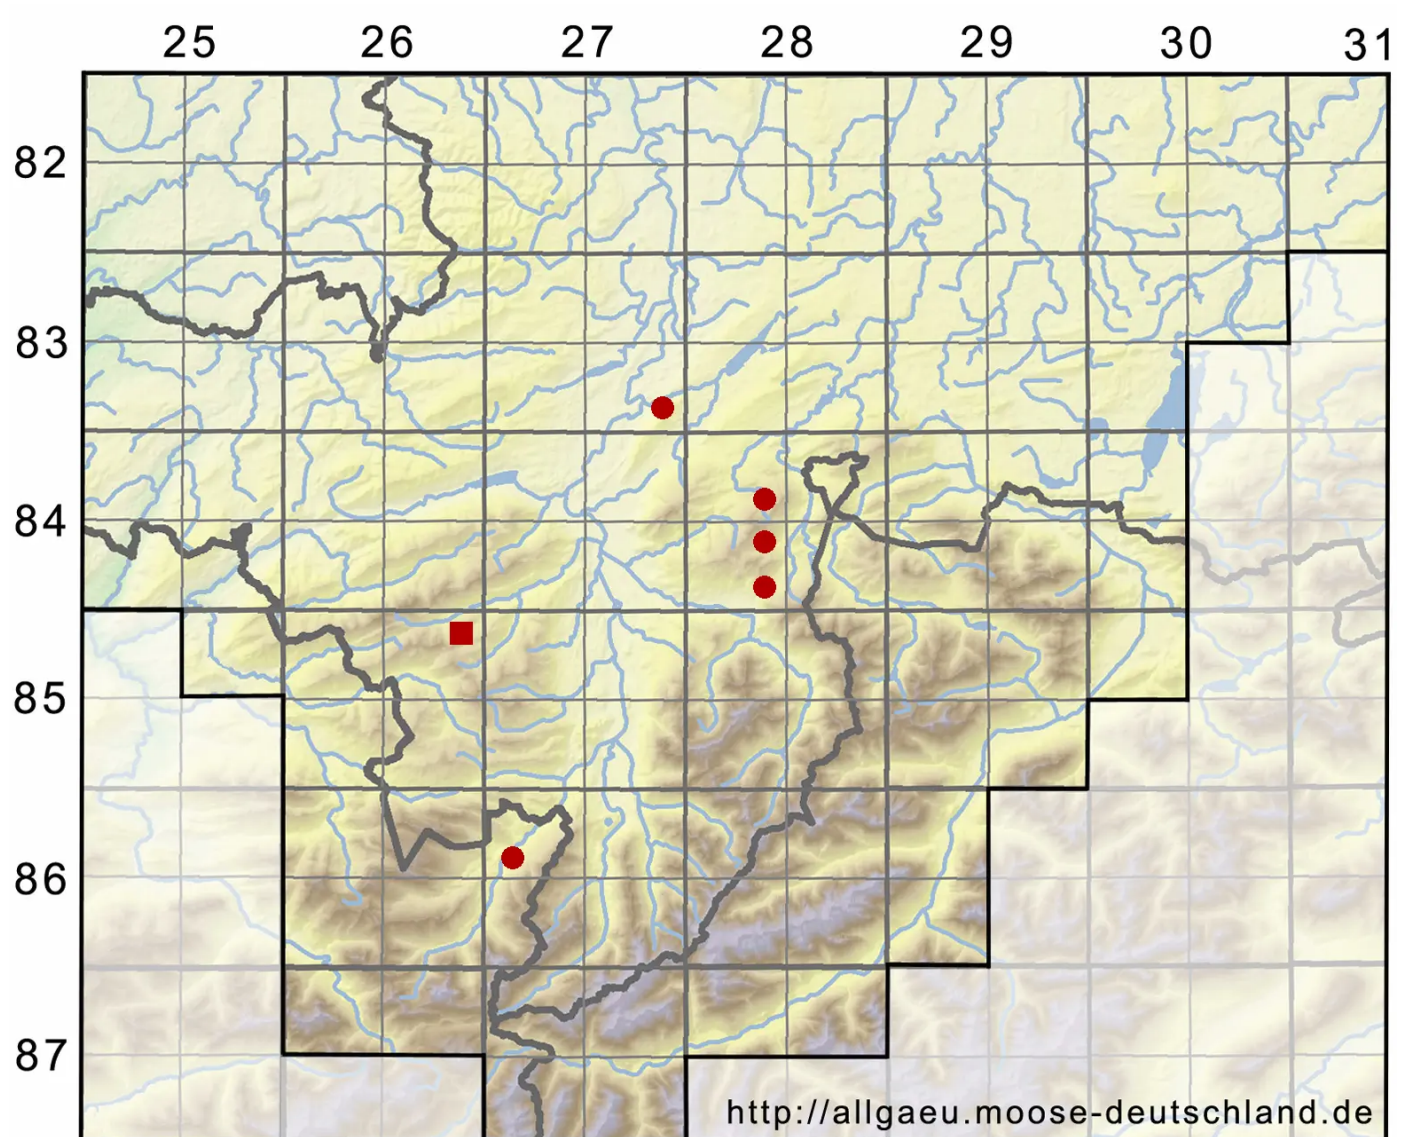

Calypogeia sphagnicola (Arnell & J.Perss.) Warnst. & Loeske

Sumpf-Bartkelchmoos

Legende:

- Symbole:**
- Ausgefülltes Symbol:
Zeitraum von 1980 bis heute (Aktuelle Angabe)
 - Leeres Symbol:
Zeitraum vor 1980 (Altangabe)
 - Quadrat: Herbarbeleg