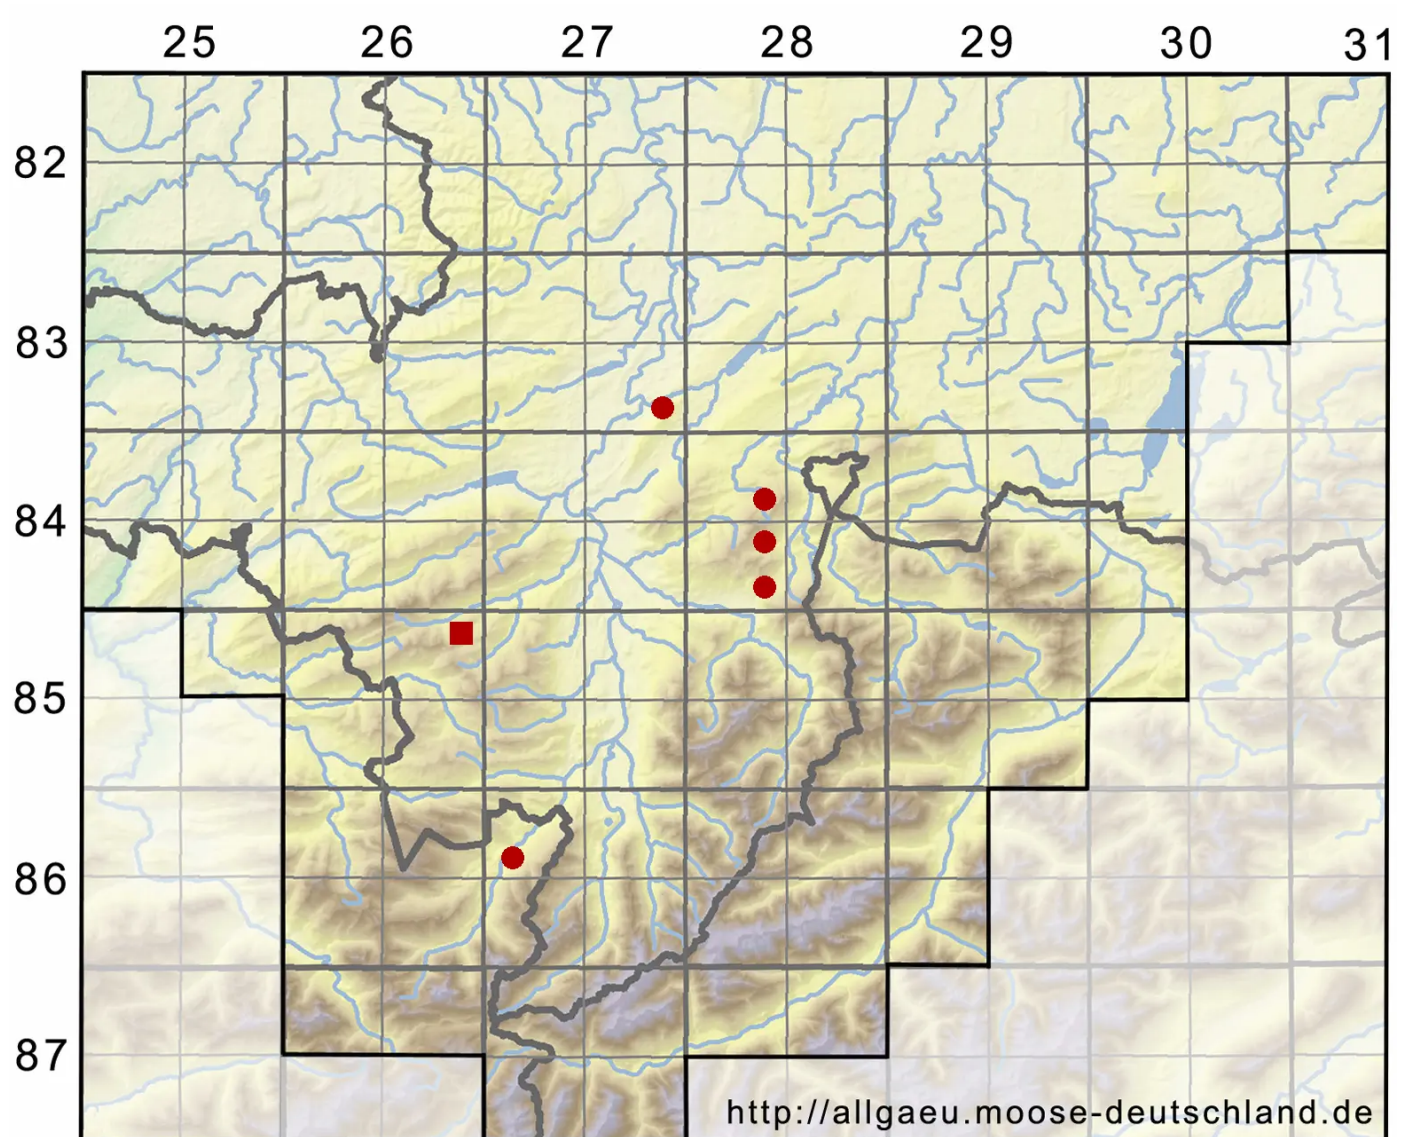

Calypogeia sphagnicola (Arnell & J.Perss.) Warnst. & Loeske

Sumpf-Bartkelchmoos

Legende:

Symbole:

Ausgefülltes Symbol:
Zeitraum von 1980 bis heute (Aktuelle Angabe)

Leeres Symbol:
Zeitraum vor 1980 (Altangabe)

Quadrat: Herbarbeleg