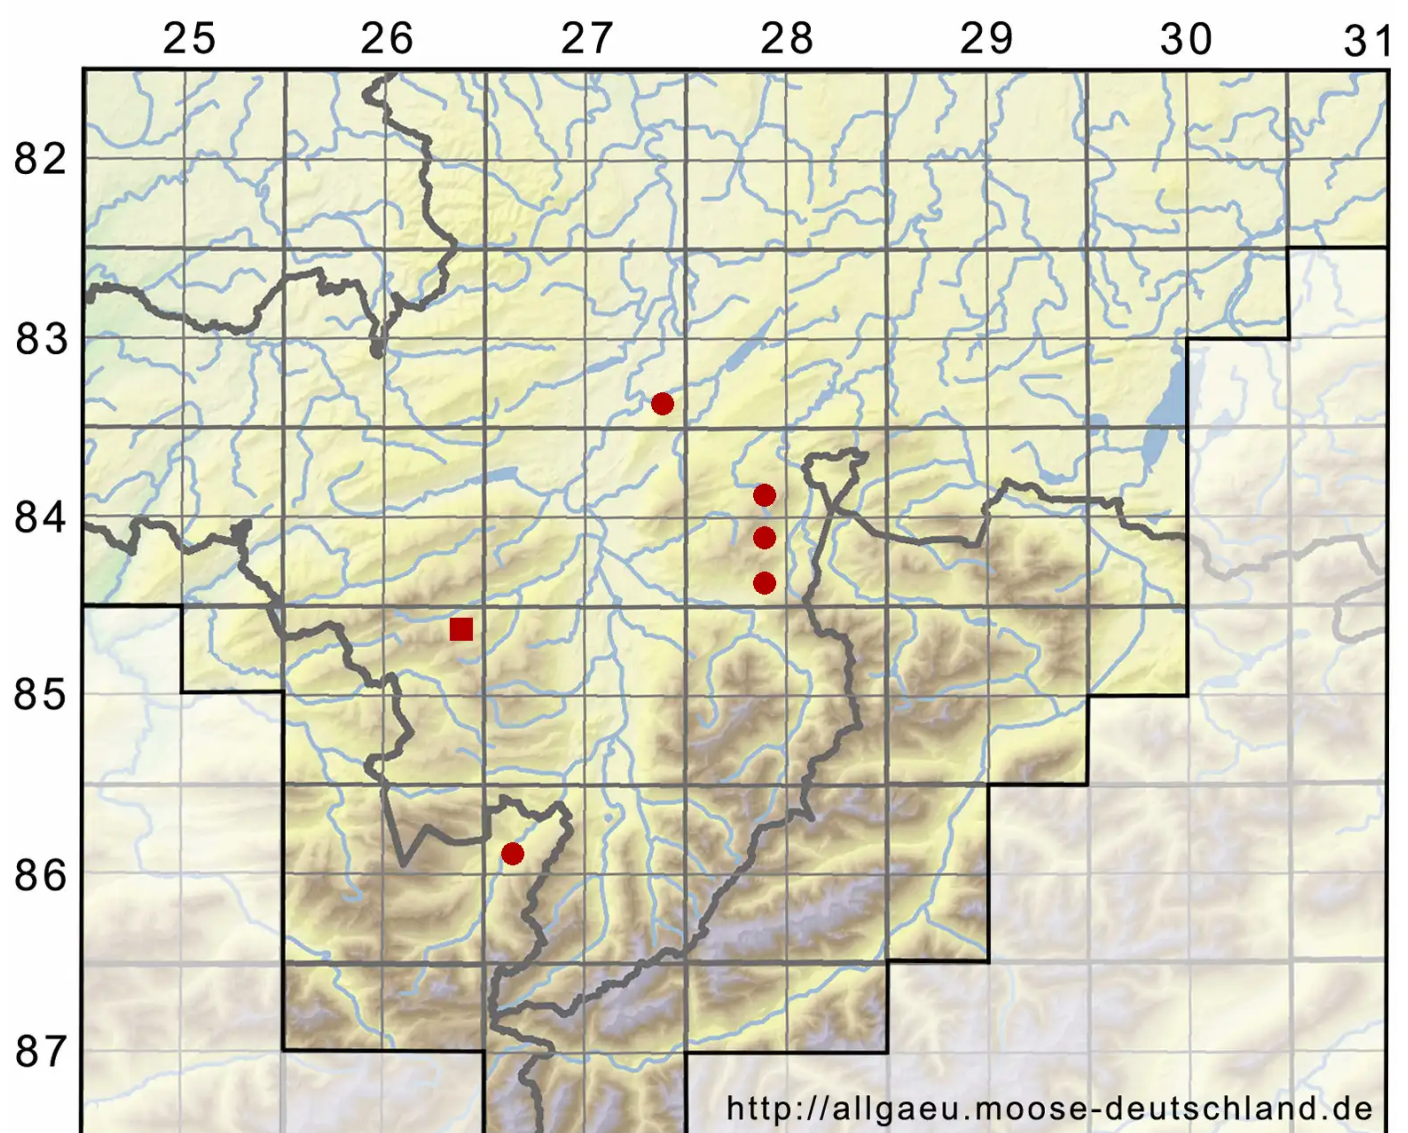

Calypogeia sphagnicola (Arnell & J.Perss.) Warnst. & Loeske

Sumpf-Bartkelchmoos

Legende:

Symbole:

Ausgefülltes Symbol:
Zeitraum von 1980 bis heute (Aktuelle Angabe)

Leeres Symbol:
Zeitraum vor 1980 (Altangabe)

Quadrat: Herbarbeleg