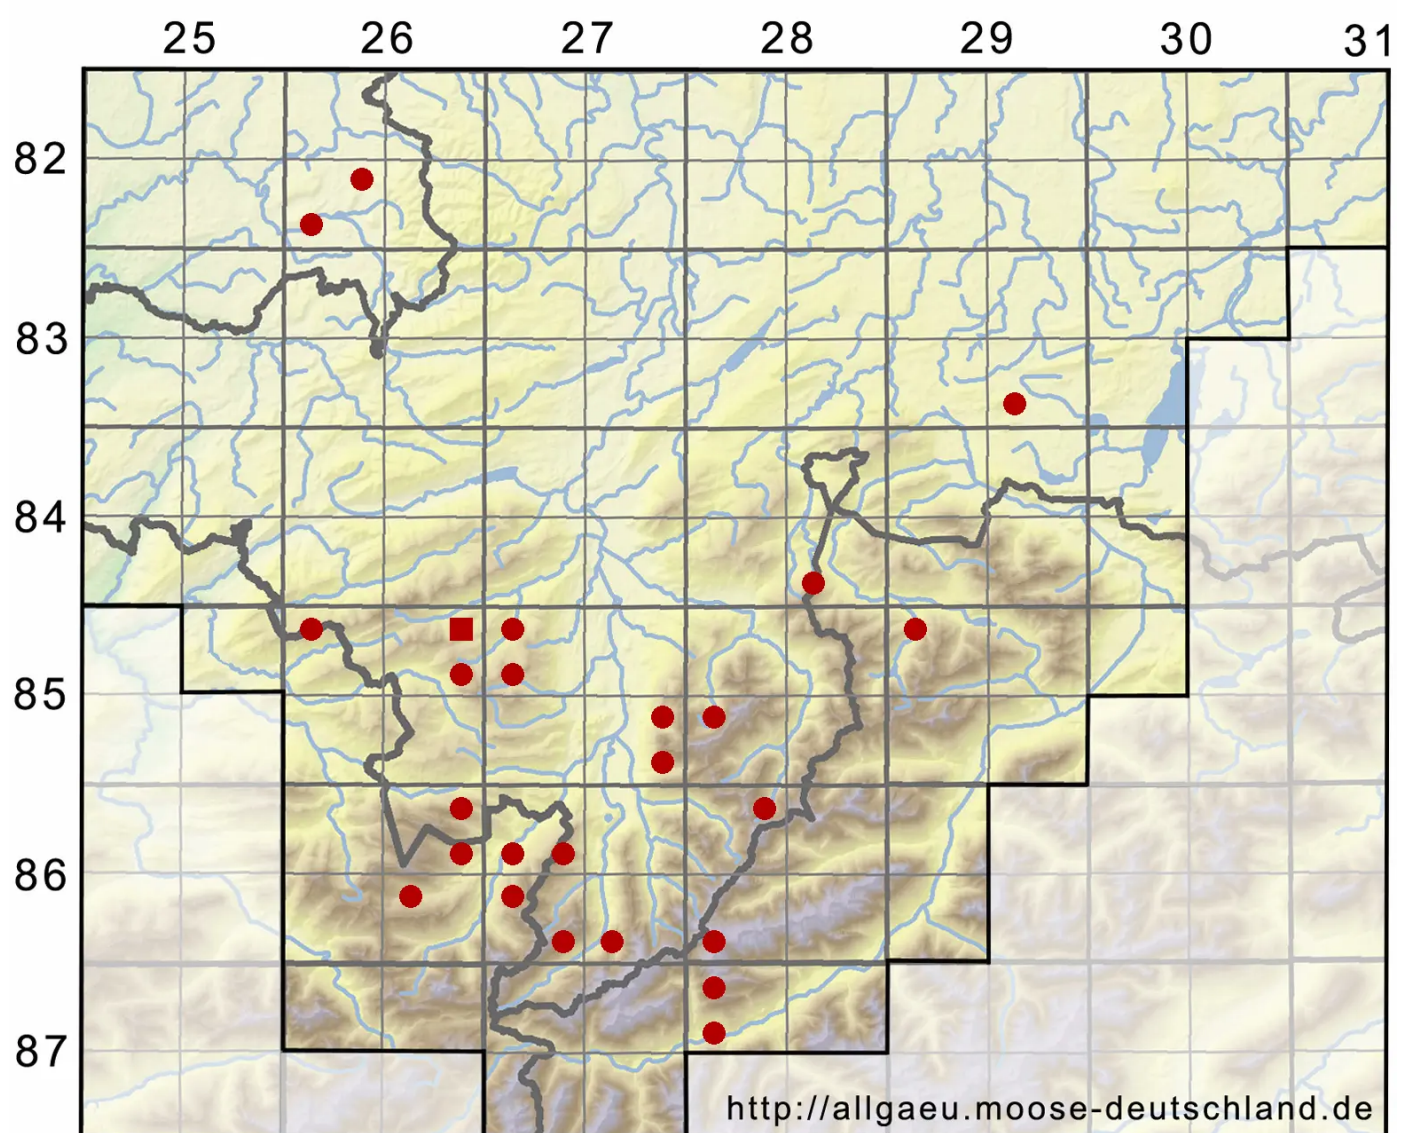

Calypogeia neesiana (C.Massal. & Carestia) Müll.Frib.

Nees von Esenbecks Bartkelchmoos

Legende:

- Symbole:**
- Ausgefülltes Symbol:
Zeitraum von 1980 bis heute (Aktuelle Angabe)
 - Leeres Symbol:
Zeitraum vor 1980 (Altangabe)
 - Quadrat: Herbarbeleg