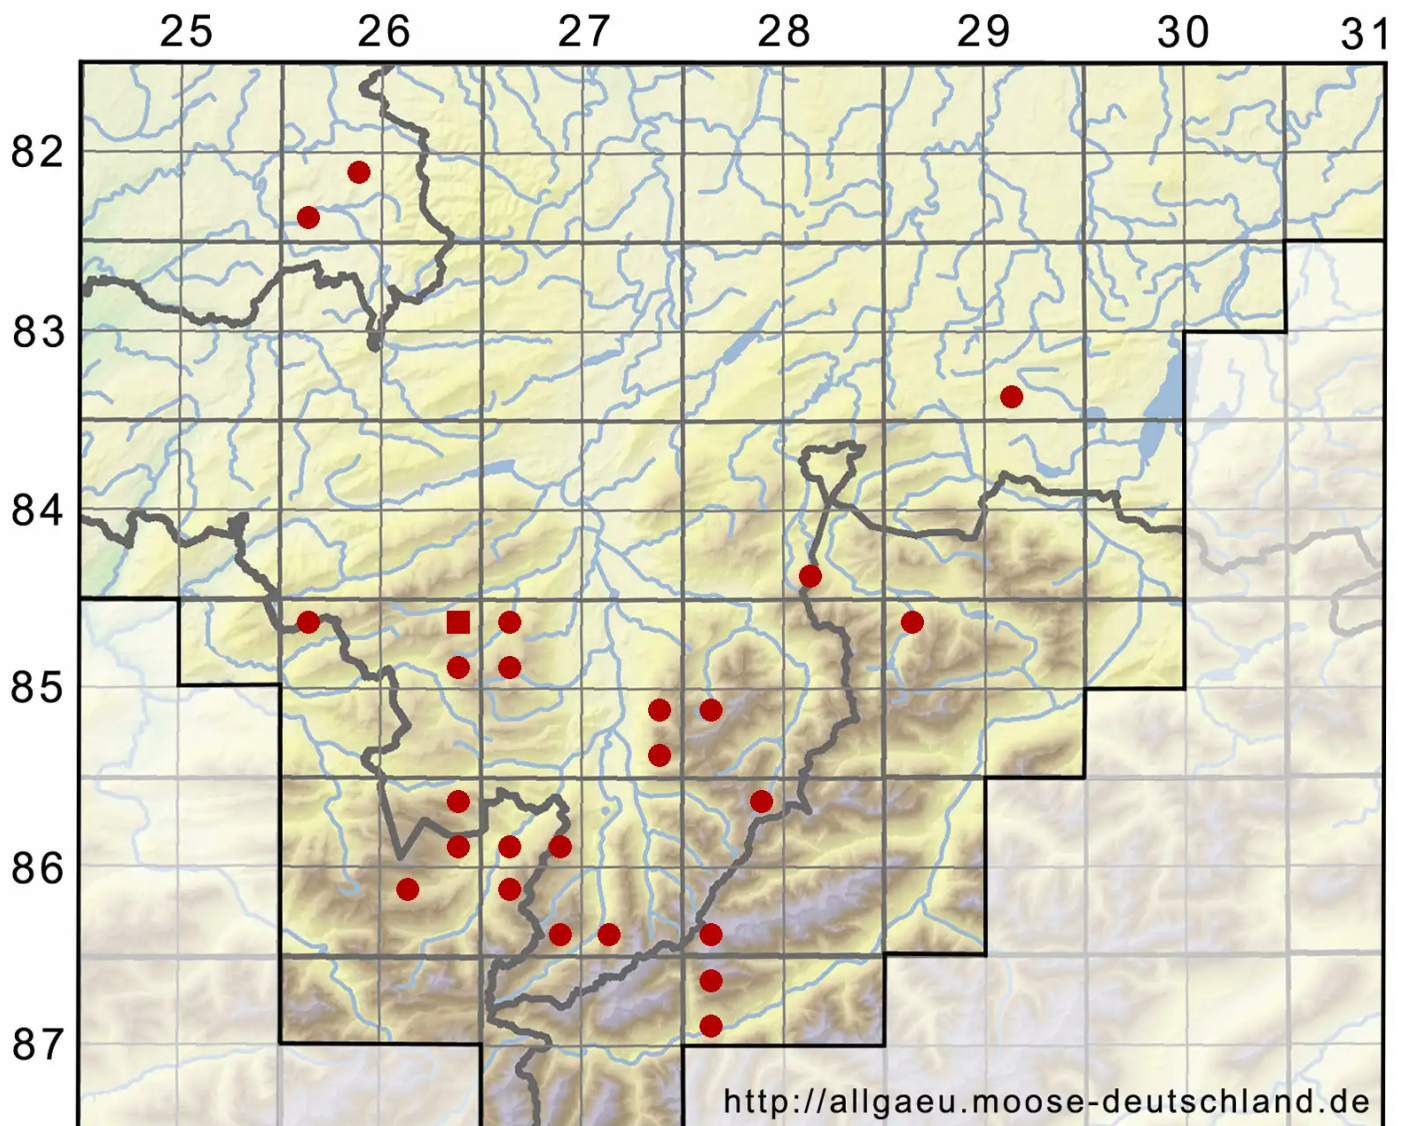

# Calypogeia neesiana (C.Massal. & Carestia) Müll.Frib.

Nees von Esenbecks Bartkelchmoos

Legende:

- Symbole:**
- Ausgefülltes Symbol:  
Zeitraum von 1980 bis heute (Aktuelle Angabe)
  - Leeres Symbol:  
Zeitraum vor 1980 (Altangabe)
  - Quadrat: Herbarbeleg