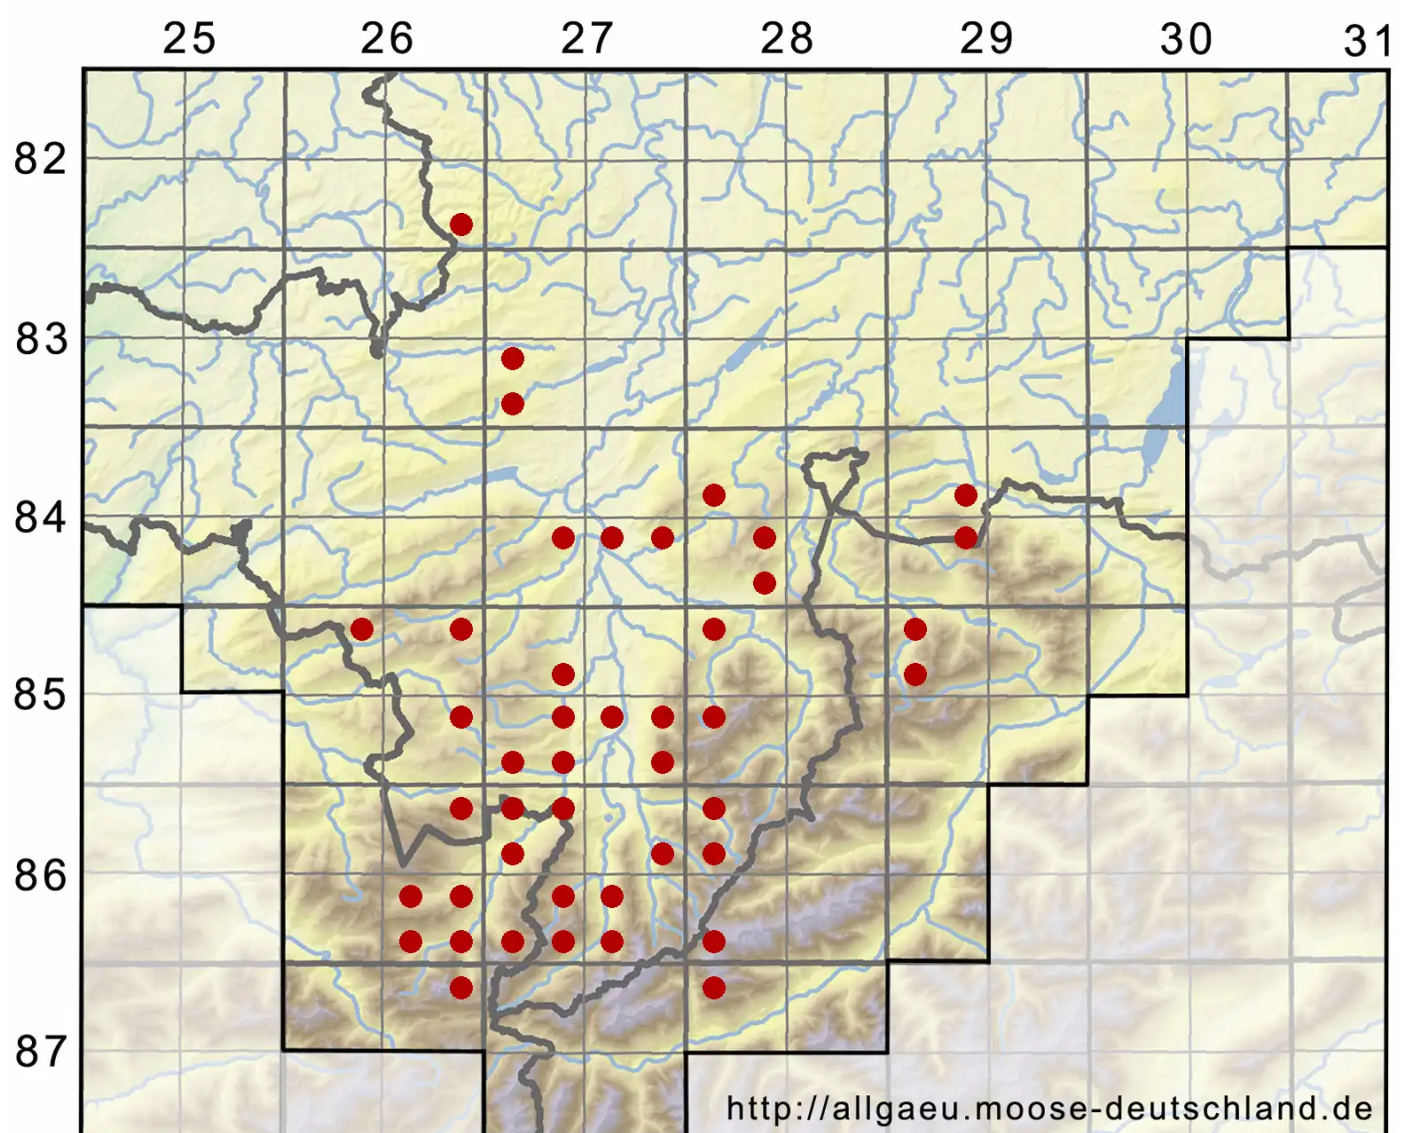

Calypogeia integristipula Steph.

Ungeteiltblättriges Bartkelchmoos

Legende:

- Symbole:**
Ausgefülltes Symbol:
Zeitraum von 1980 bis heute (Aktuelle Angabe)
Leeres Symbol:
Zeitraum vor 1980 (Altangabe)
Quadrat: Herbarbeleg