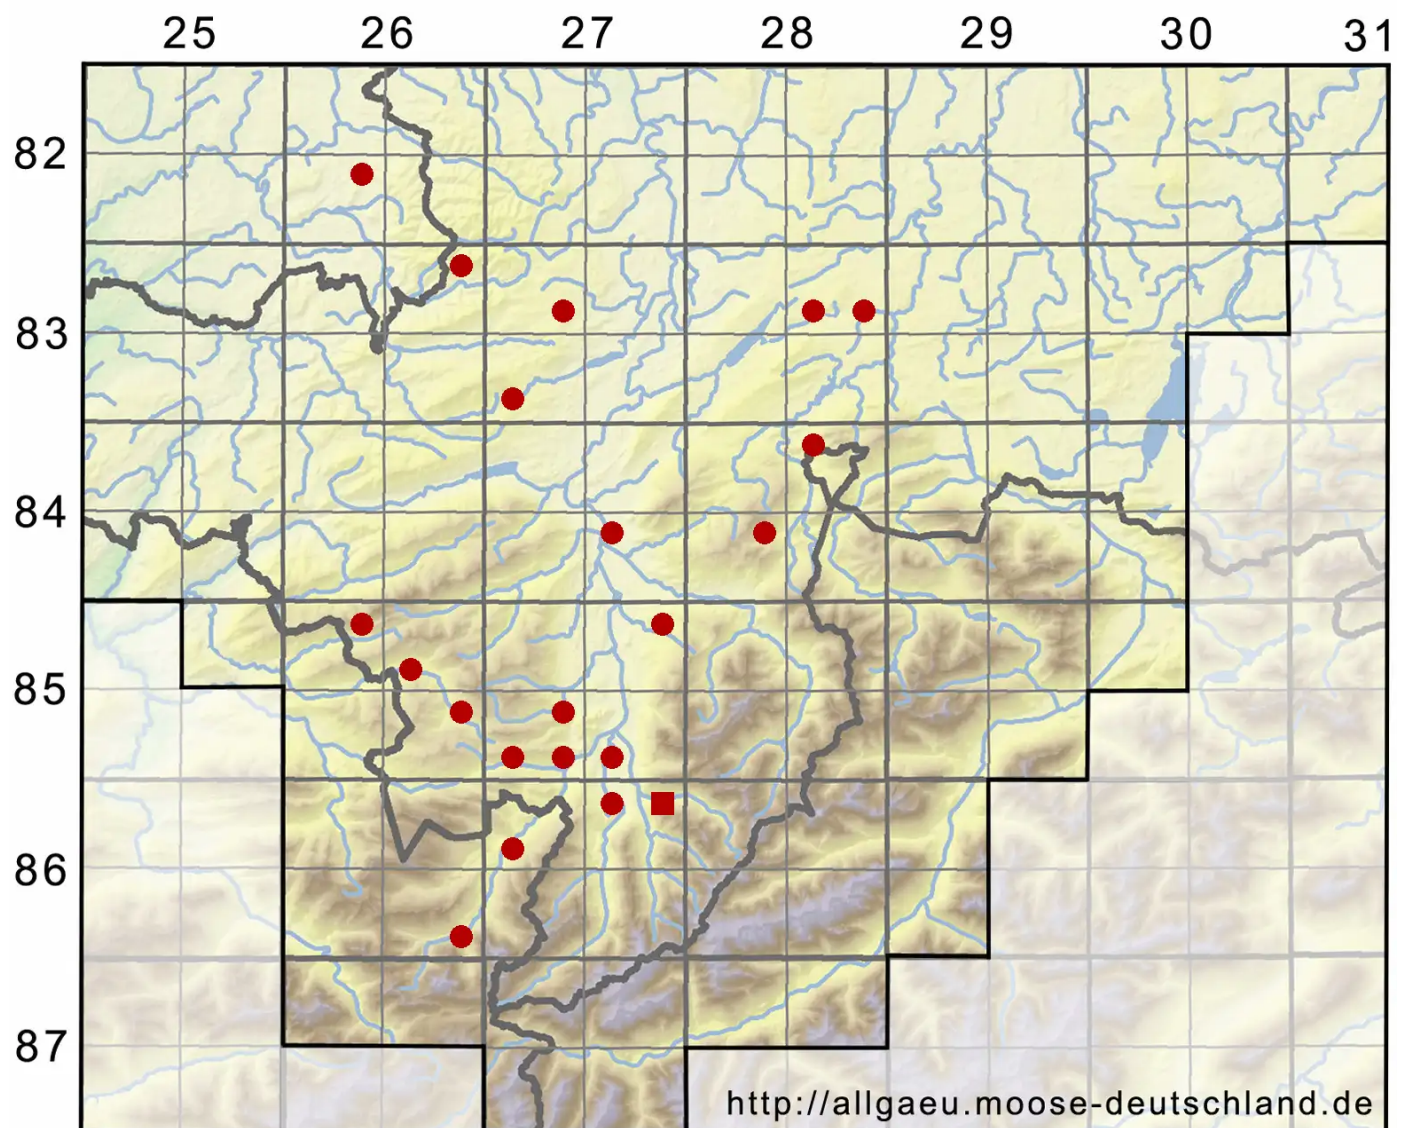

Calypogeia muelleriana (Schiffn.) Mu■ll.Frib.

Müllers Bartkelchmoos

Legende:

- Symbole:**
- Ausgefülltes Symbol:
Zeitraum von 1980 bis heute (Aktuelle Angabe)
 - Leeres Symbol:
Zeitraum vor 1980 (Altangabe)
 - Quadrat: Herbarbeleg