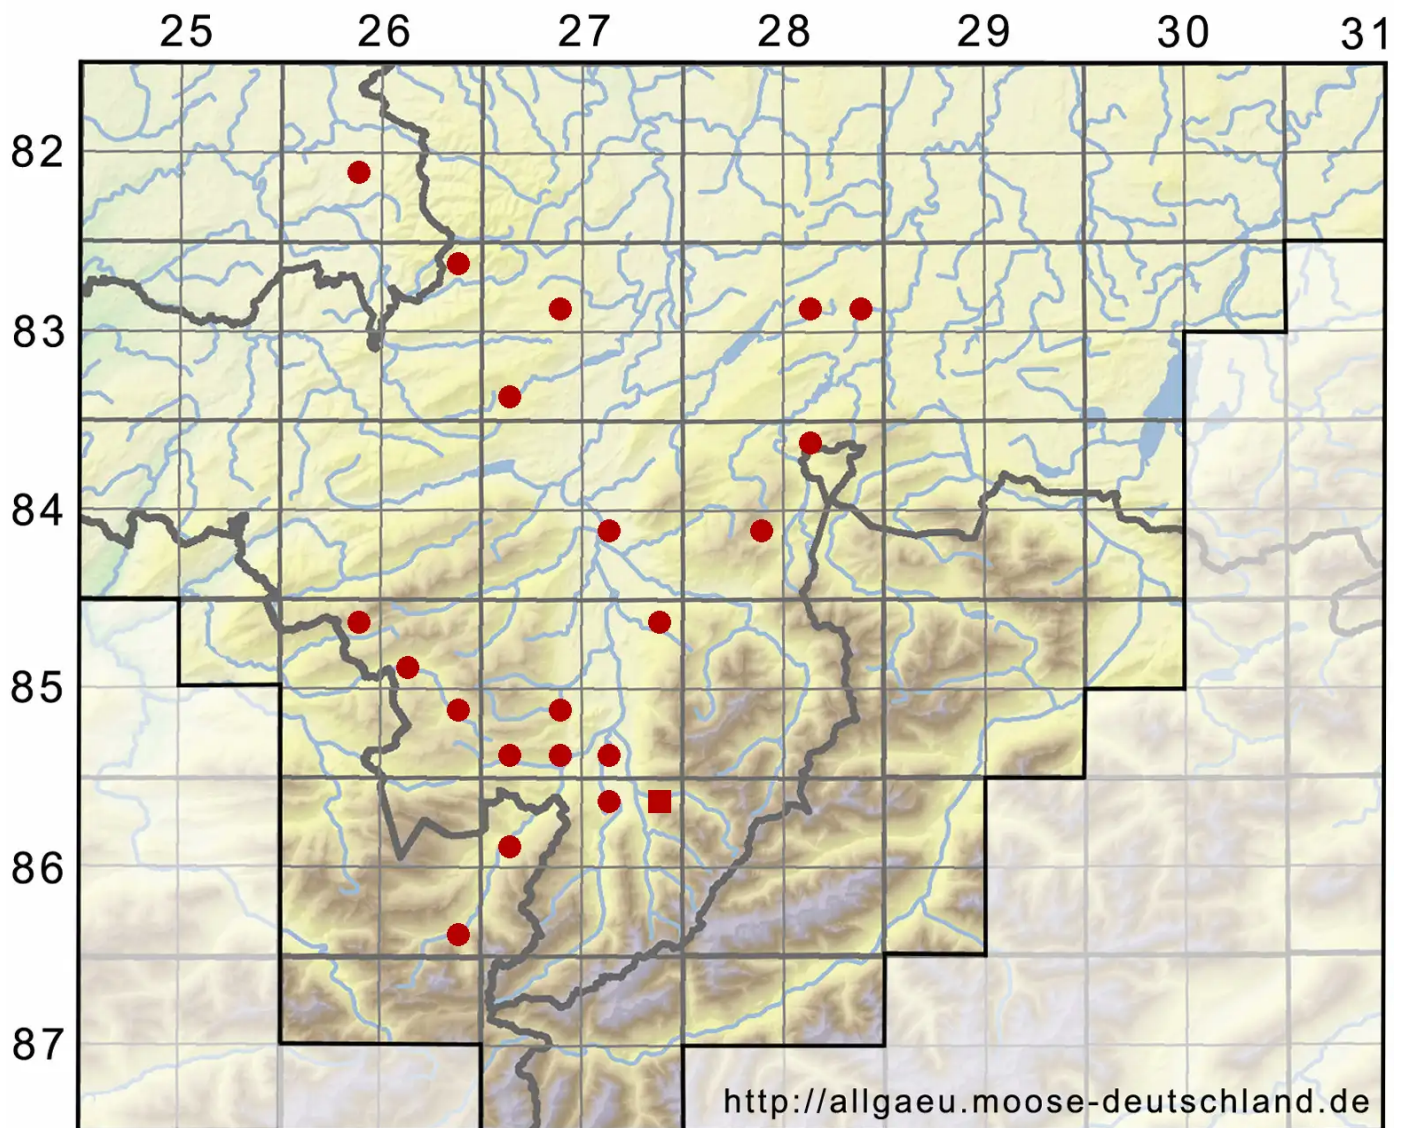

Calypogeia muelleriana (Schiffn.) Mu■ll.Frib.

Müllers Bartkelchmoos

Legende:

Symbole:
Ausgefülltes Symbol:
Zeitraum von 1980 bis heute (Aktuelle Angabe)
Leeres Symbol:
Zeitraum vor 1980 (Altangabe)
Quadrat: Herbarbeleg