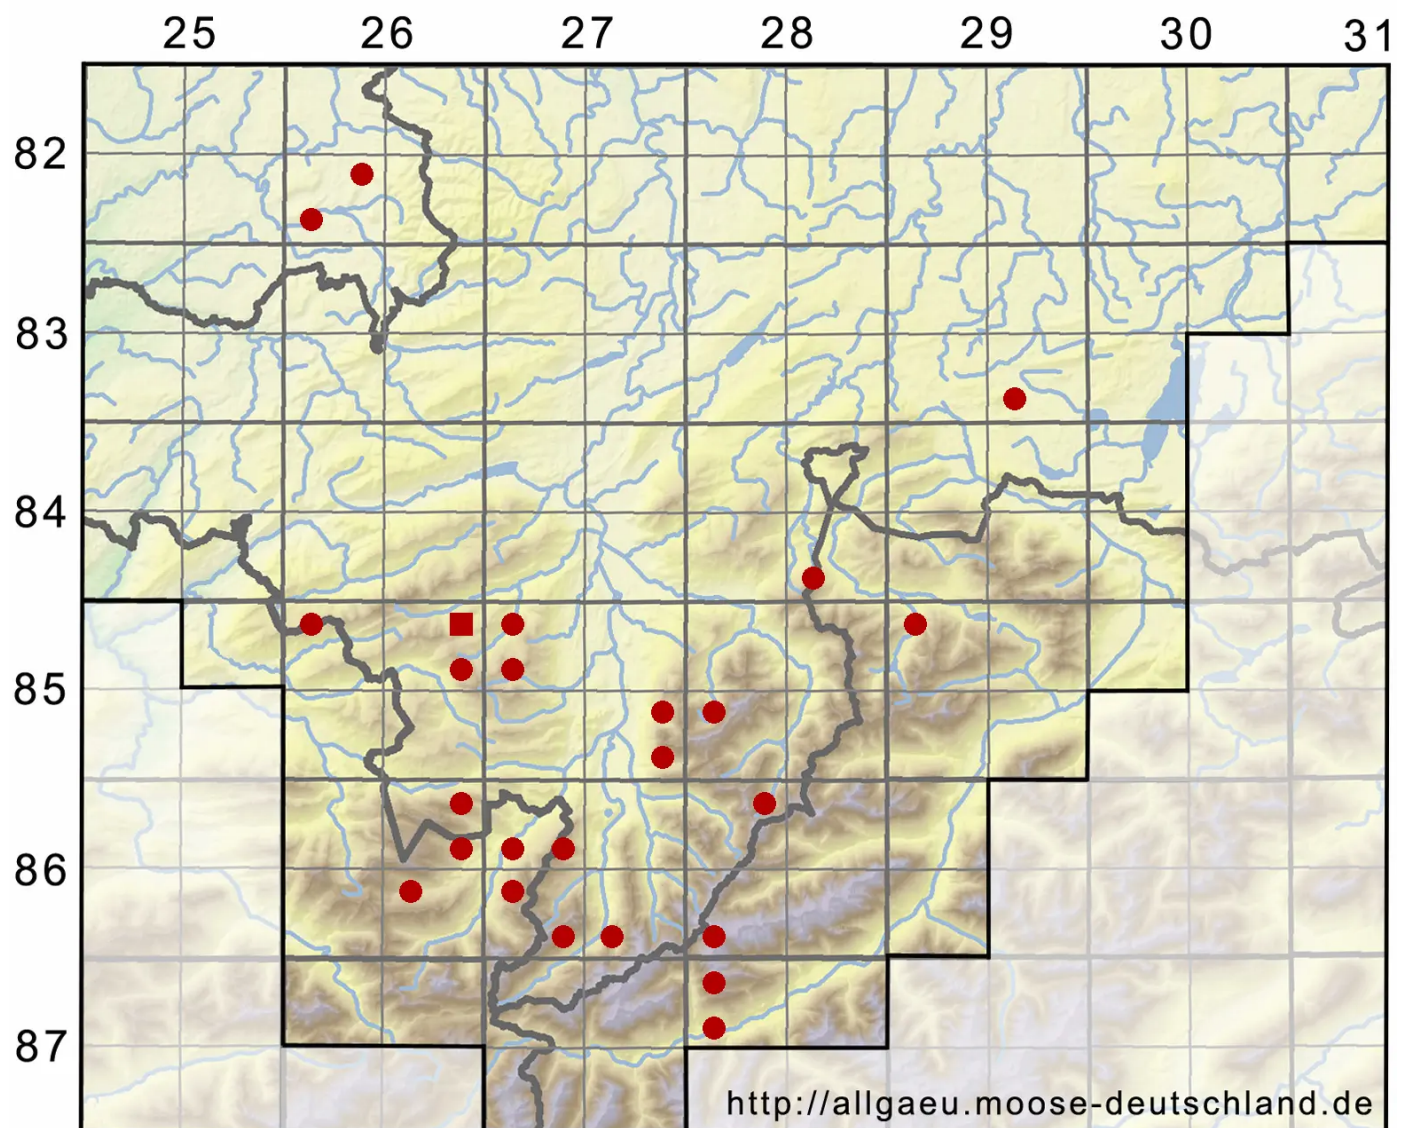

Calypogeia neesiana (C.Massal. & Carestia) Müll.Frib.

Nees von Esenbecks Bartkelchmoos

Legende:

- Symbole:**
- Ausgefülltes Symbol:
Zeitraum von 1980 bis heute (Aktuelle Angabe)
 - Leeres Symbol:
Zeitraum vor 1980 (Altangabe)
 - Quadrat: Herbarbeleg