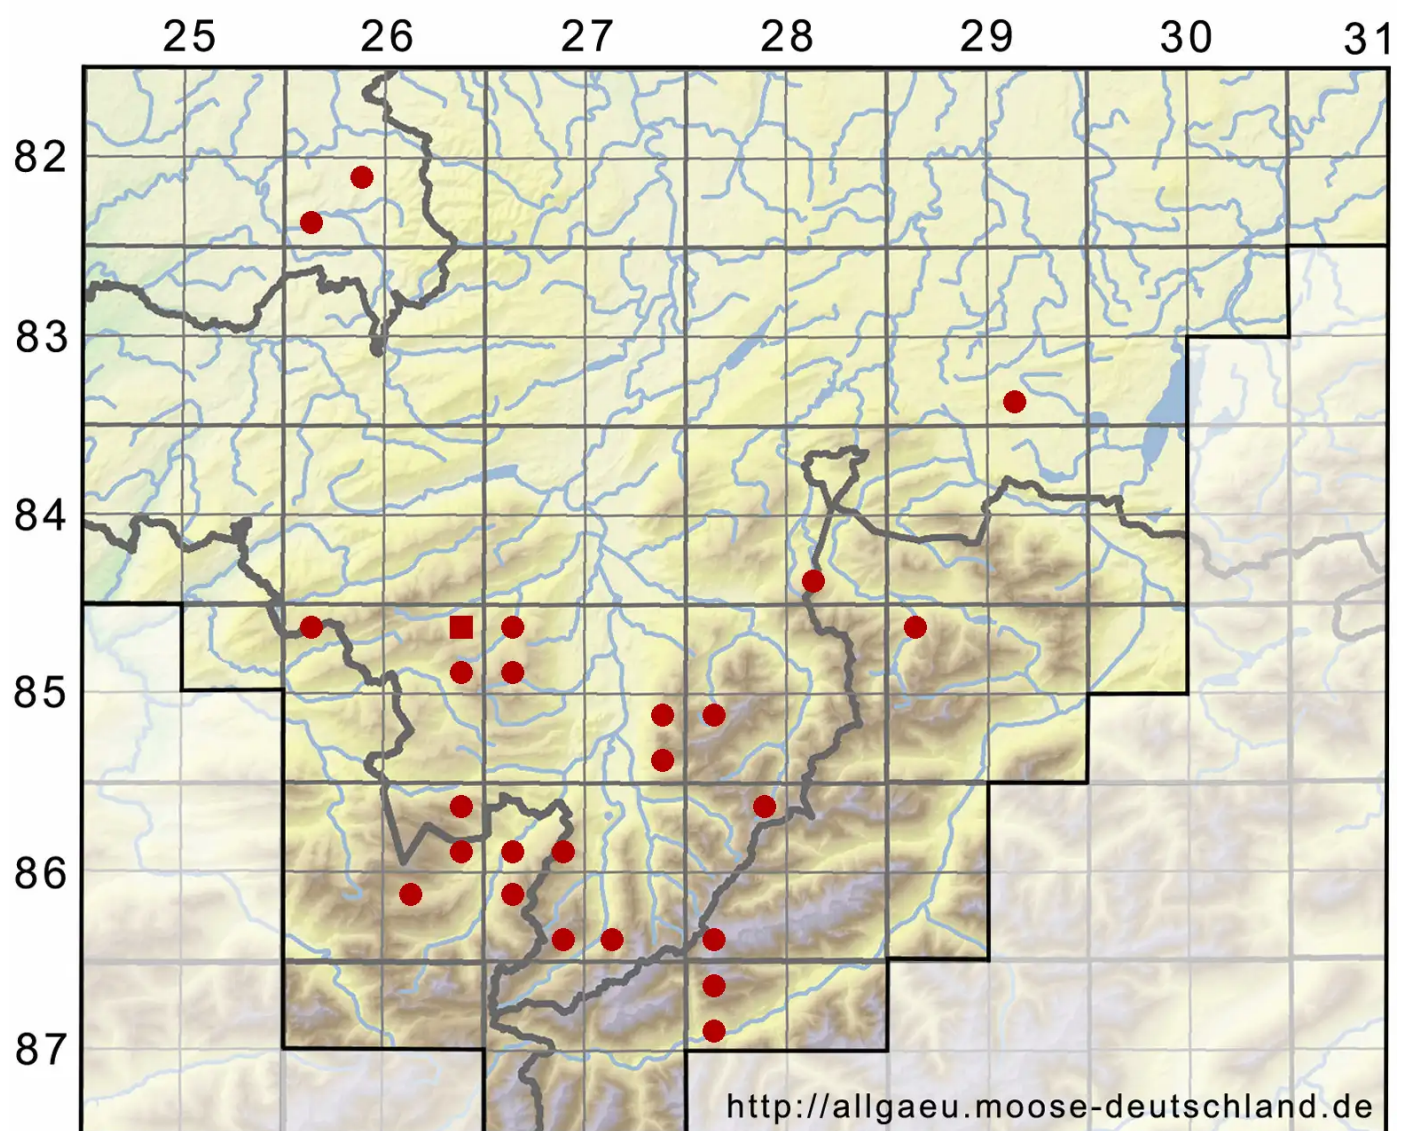

# Calypogeia neesiana (C.Massal. & Carestia) Müll.Frib.

Nees von Esenbecks Bartkelchmoos

Legende:

- Symbole:**
- Ausgefülltes Symbol:  
Zeitraum von 1980 bis heute (Aktuelle Angabe)
  - Leeres Symbol:  
Zeitraum vor 1980 (Altangabe)
  - Quadrat: Herbarbeleg