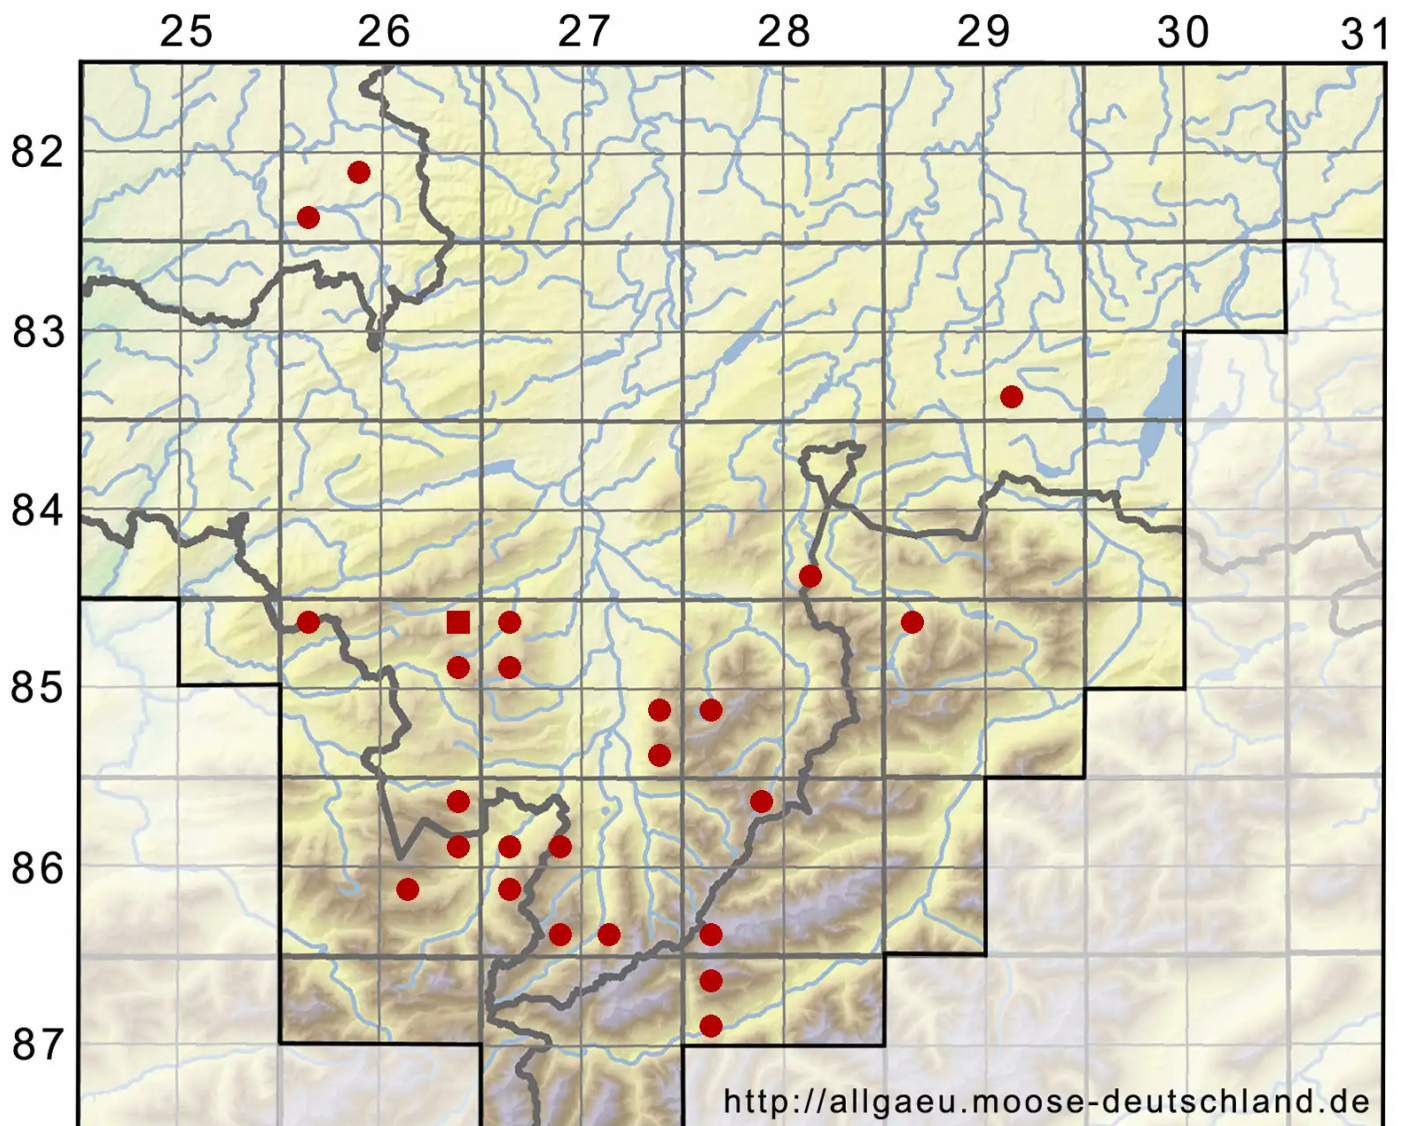

Calypogeia neesiana (C.Massal. & Carestia) Müll.Frib.

Nees von Esenbecks Bartkelchmoos

Legende:

- Symbole:**
- Ausgefülltes Symbol:
Zeitraum von 1980 bis heute (Aktuelle Angabe)
 - Leeres Symbol:
Zeitraum vor 1980 (Altangabe)
 - Quadrat: Herbarbeleg