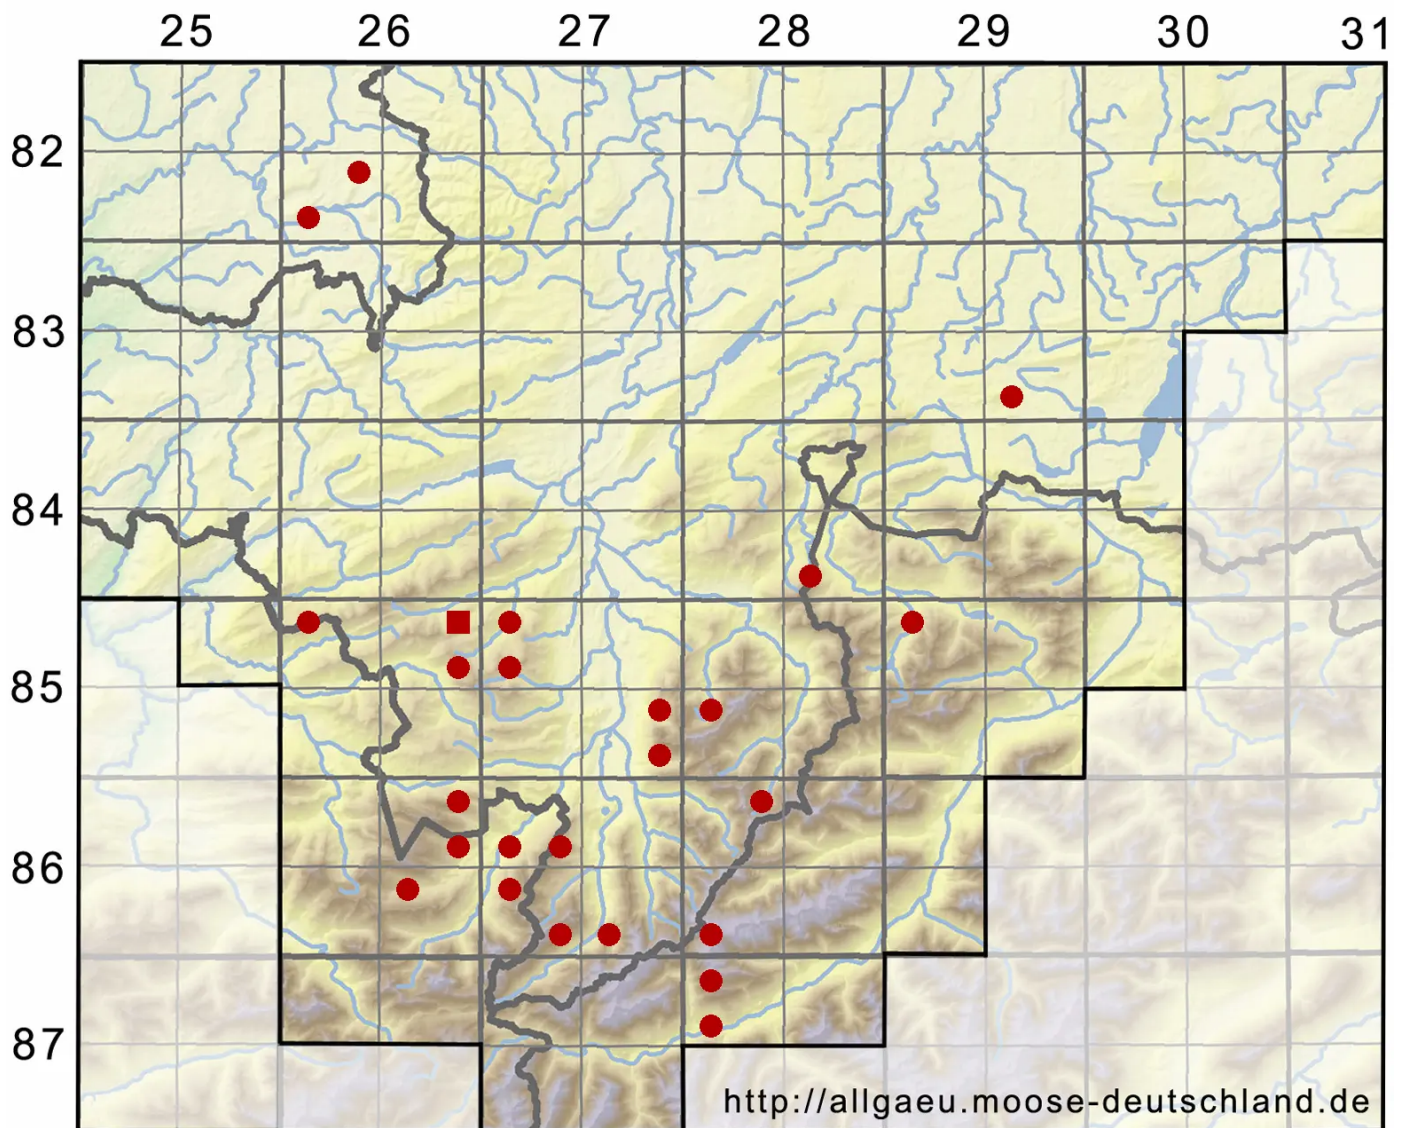

Calypogeia neesiana (C.Massal. & Carestia) Müll.Frib.

Nees von Esenbecks Bartkelchmoos

Legende:

- Symbole:**
- Ausgefülltes Symbol:
Zeitraum von 1980 bis heute (Aktuelle Angabe)
 - Leeres Symbol:
Zeitraum vor 1980 (Altangabe)
 - Quadrat: Herbarbeleg