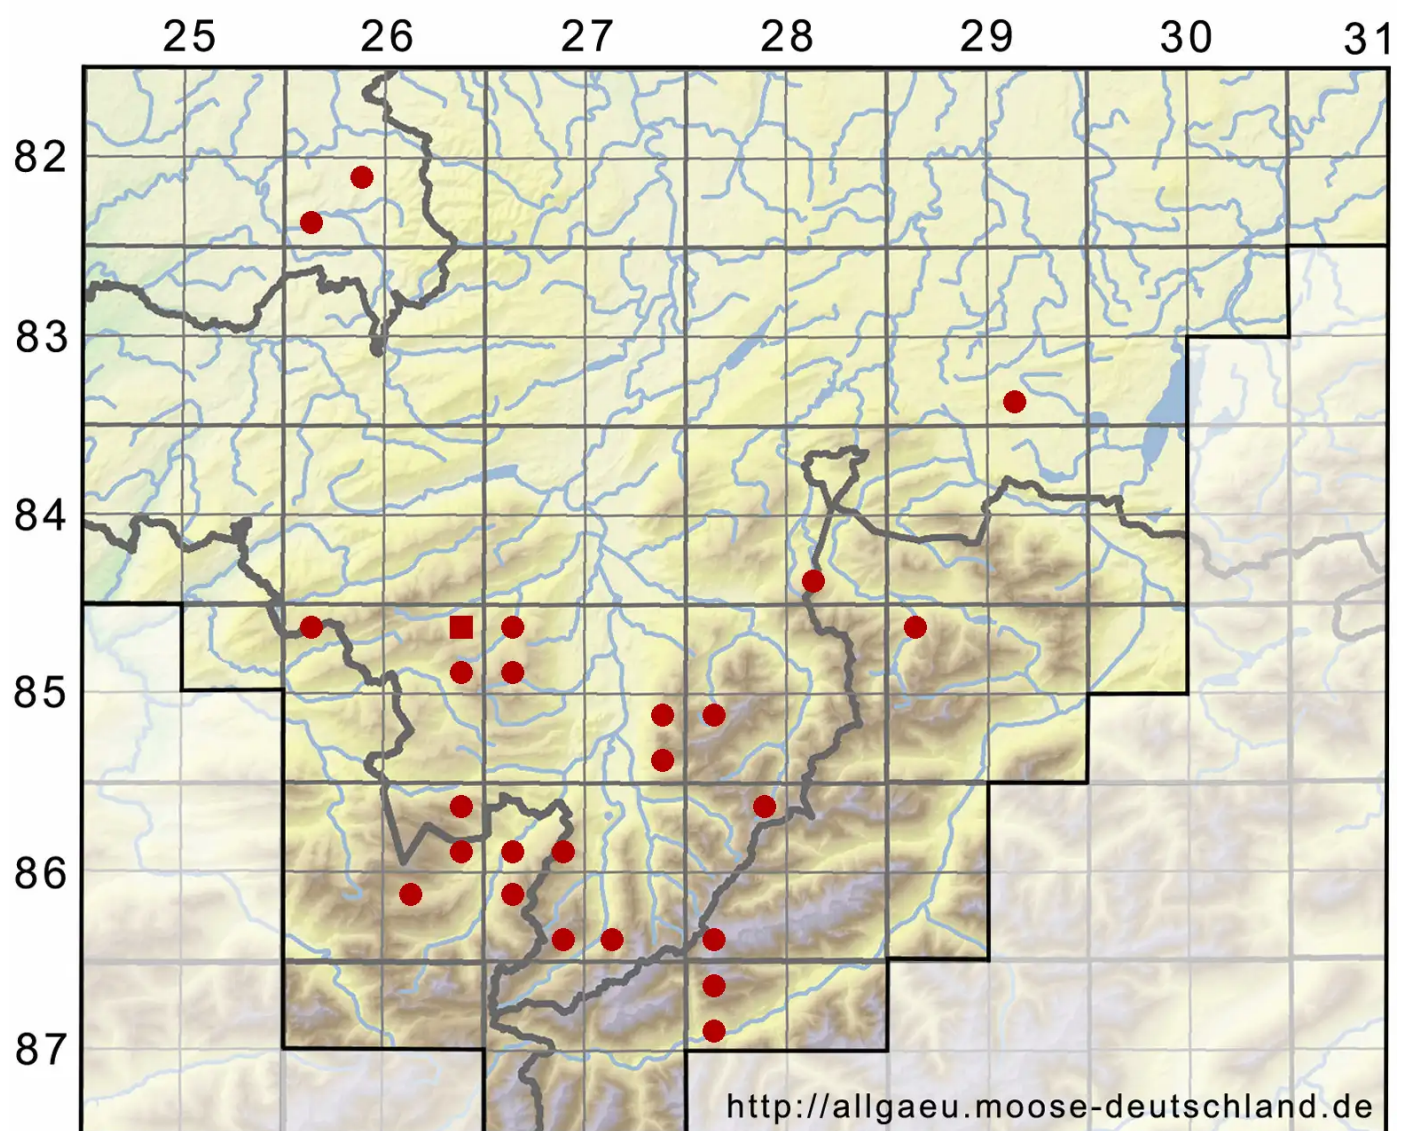

Calypogeia neesiana (C.Massal. & Carestia) Müll.Frib.

Nees von Esenbecks Bartkelchmoos

Legende:

- Symbole:**
Ausgefülltes Symbol:
Zeitraum von 1980 bis heute (Aktuelle Angabe)
Leeres Symbol:
Zeitraum vor 1980 (Altangabe)
Quadrat: Herbarbeleg