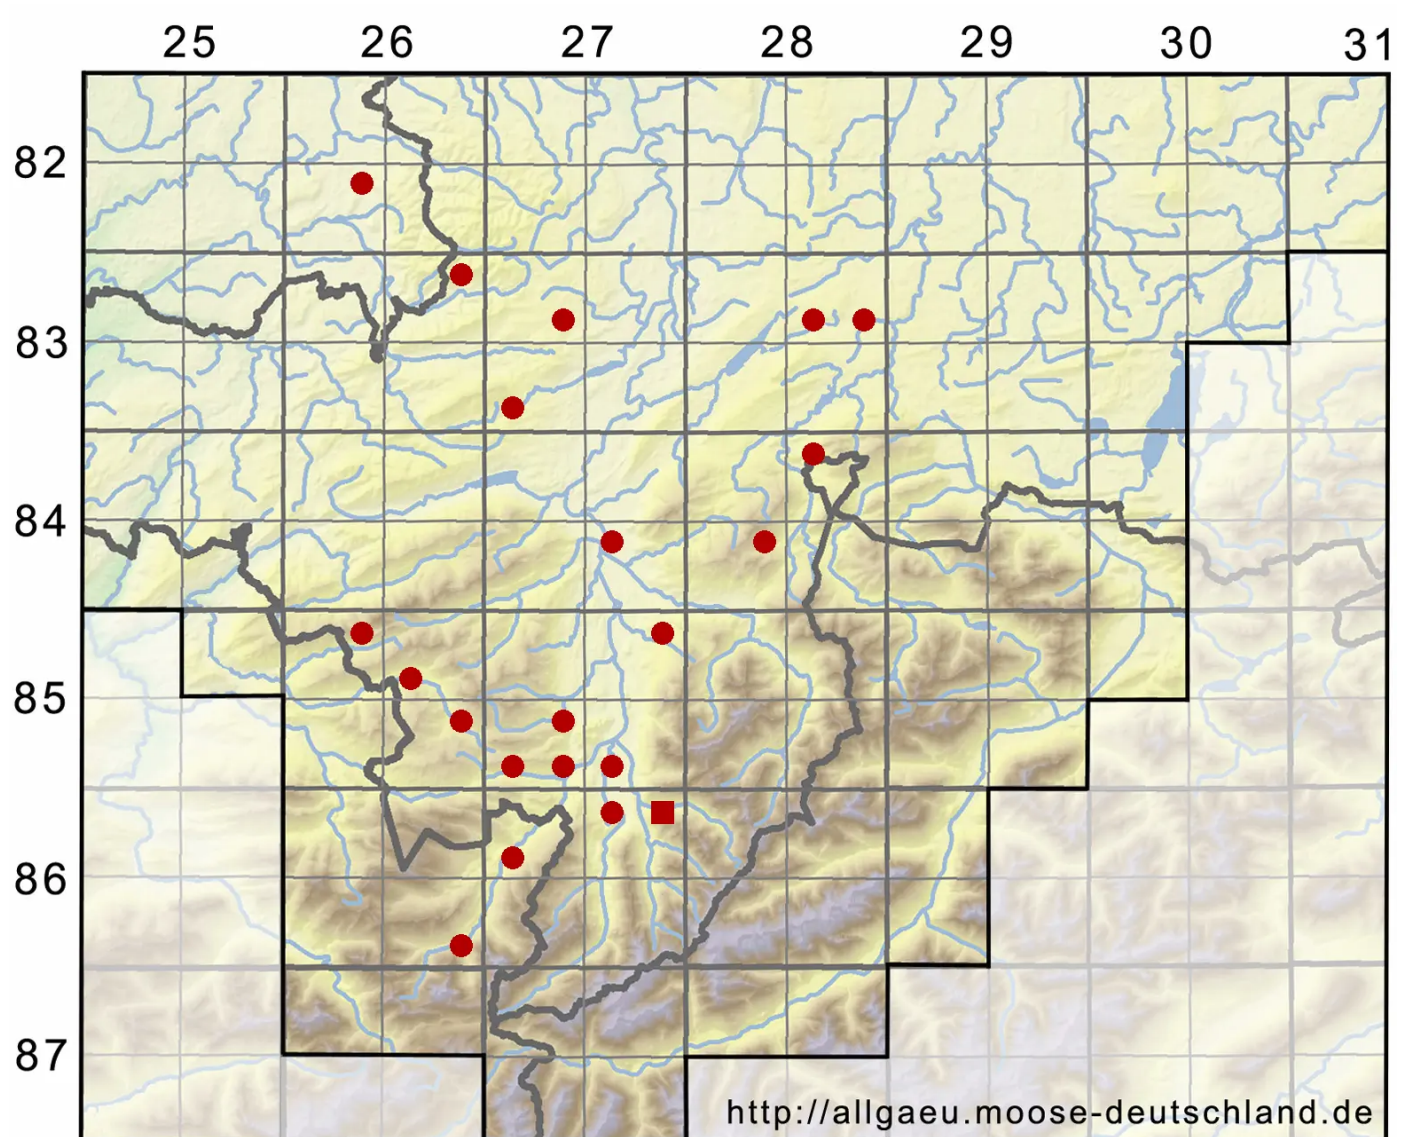

# Calypogeia muelleriana (Schiffn.) Mu■ll.Frib.

Müllers Bartkelchmoos

Legende:

**Symbole:**  
Ausgefülltes Symbol:  
Zeitraum von 1980 bis heute (Aktuelle Angabe)  
Leeres Symbol:  
Zeitraum vor 1980 (Altangabe)  
Quadrat: Herbarbeleg